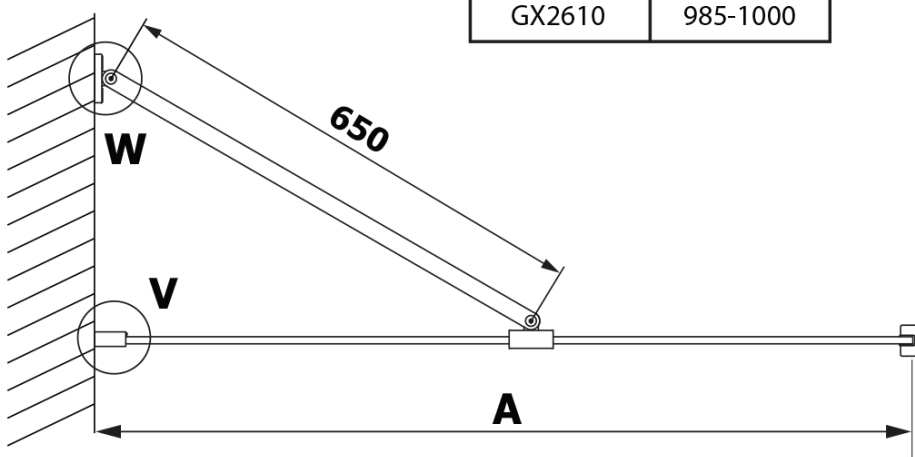

## Rozměry

**Šířka:** 700 mm

**Výška:** 2000 mm

## Parametry

**Barva profilu:** Černá mat

**Tvar:** Jednotěnná pevná

**Typ výplně:** HPL laminát

**Tloušťka desky:** 8 mm

**Hmotnost / ks:** 16.95 kg

**Záruka:** 2 roky

Technický list

MODEL	A
GX2670	685-700
GX2680	785-800
GX2690	885-900
GX2610	985-1000

MODEL	A
GX2670	685-700
GX2680	785-800
GX2690	885-900
GX2610	985-1000
GX2611	1085-1100
GX2612	1185-1200
GX2613	1285-1300