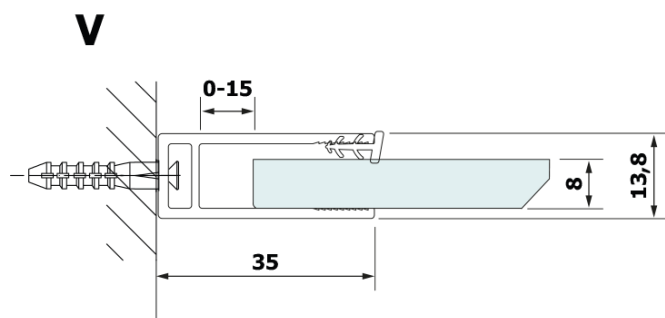

## Rozměry

**Šířka:** 700 mm

**Výška:** 2000 mm

## Parametry

**Barva profilu:** Černá mat

**Tvar:** Jednotěnná pevná

**Typ výplně:** HPL laminát

**Tloušťka desky:** 8 mm

**Hmotnost / ks:** 16.95 kg

**Záruka:** 2 roky

Technický list

MODEL	A
GX2670	685-700
GX2680	785-800
GX2690	885-900
GX2610	985-1000

MODEL	A
GX2670	685-700
GX2680	785-800
GX2690	885-900
GX2610	985-1000
GX2611	1085-1100
GX2612	1185-1200
GX2613	1285-1300