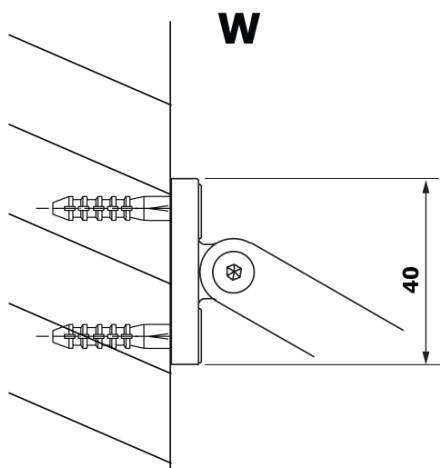

## Rozměry

**Šířka:** 700 mm

**Výška:** 2000 mm

## Parametry

**Barva profilu:** Černá mat

**Tvar:** Jednotěnná pevná

**Typ výplně:** HPL laminát

**Tloušťka desky:** 8 mm

**Hmotnost / ks:** 16.95 kg

**Záruka:** 2 roky

Technický list

MODEL	A
GX2670	685-700
GX2680	785-800
GX2690	885-900
GX2610	985-1000

MODEL	A
GX2670	685-700
GX2680	785-800
GX2690	885-900
GX2610	985-1000
GX2611	1085-1100
GX2612	1185-1200
GX2613	1285-1300