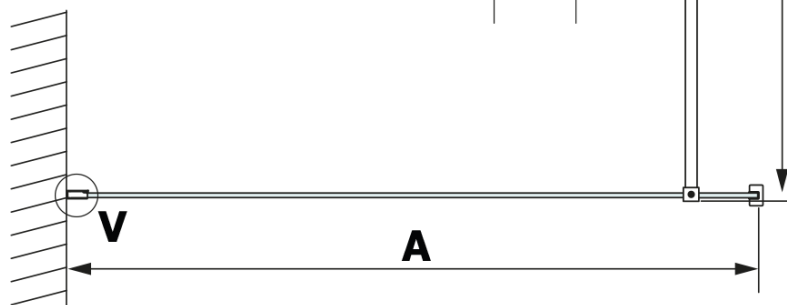

## Rozměry

**Šířka:** 700 mm

**Výška:** 2000 mm

## Parametry

**Barva profilu:** Černá mat

**Tvar:** Jednotěnná pevná

**Typ výplně:** HPL laminát

**Tloušťka desky:** 8 mm

**Hmotnost / ks:** 16.95 kg

**Záruka:** 2 roky

Technický list

MODEL	A
GX2670	685-700
GX2680	785-800
GX2690	885-900
GX2610	985-1000

MODEL	A
GX2670	685-700
GX2680	785-800
GX2690	885-900
GX2610	985-1000
GX2611	1085-1100
GX2612	1185-1200
GX2613	1285-1300