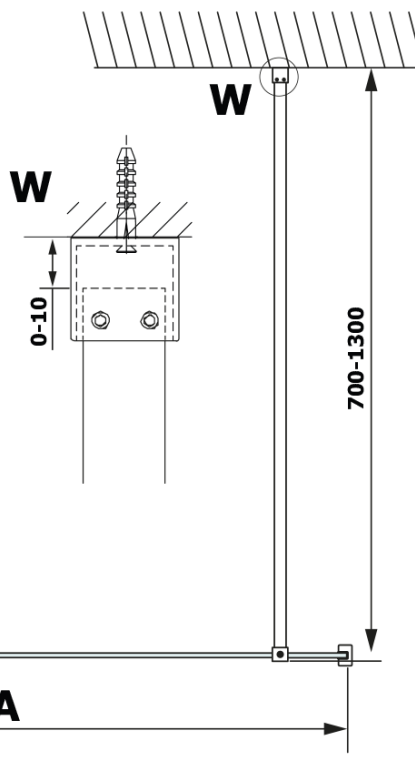

## Rozměry

**Šířka:** 700 mm

**Výška:** 2000 mm

## Parametry

**Barva profilu:** Černá mat

**Tvar:** Jednotěnná pevná

**Typ výplně:** HPL laminát

**Tloušťka desky:** 8 mm

**Hmotnost / ks:** 16.95 kg

**Záruka:** 2 roky

Technický list

MODEL	A
GX2670	685-700
GX2680	785-800
GX2690	885-900
GX2610	985-1000

MODEL	A
GX2670	685-700
GX2680	785-800
GX2690	885-900
GX2610	985-1000
GX2611	1085-1100
GX2612	1185-1200
GX2613	1285-1300