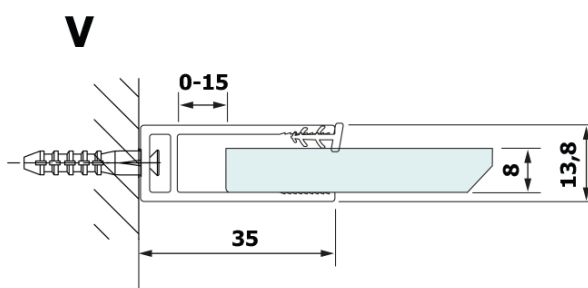

## Rozměry

**Šířka:** 700 mm

**Výška:** 2000 mm

## Parametry

**Barva profilu:** Černá mat

**Tvar:** Jednotěnná pevná

**Typ výplně:** HPL laminát

**Tloušťka desky:** 8 mm

**Hmotnost / ks:** 16.95 kg

**Záruka:** 2 roky

Technický list

MODEL	A
GX2670	685-700
GX2680	785-800
GX2690	885-900
GX2610	985-1000

MODEL	A
GX2670	685-700
GX2680	785-800
GX2690	885-900
GX2610	985-1000
GX2611	1085-1100
GX2612	1185-1200
GX2613	1285-1300