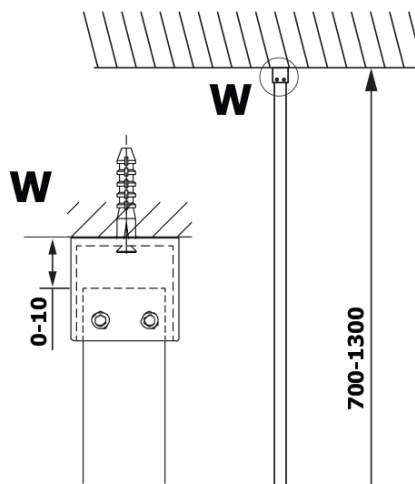

Objednací kód: GX2670

Základní informace

Značka: Gelco

Série: VARIO

Rozměry

Šířka: 700 mm

Výška: 2000 mm

Parametry

Barva profilu: Černá mat

Tvar: Jednotěnná pevná

Typ výplně: HPL laminát

Tloušťka desky: 8 mm

Hmotnost / ks: 16.95 kg

Záruka: 2 roky

Technický list

MODEL	A
GX2670	685-700
GX2680	785-800
GX2690	885-900
GX2610	985-1000

MODEL	A
GX2670	685-700
GX2680	785-800
GX2690	885-900
GX2610	985-1000
GX2611	1085-1100
GX2612	1185-1200
GX2613	1285-1300