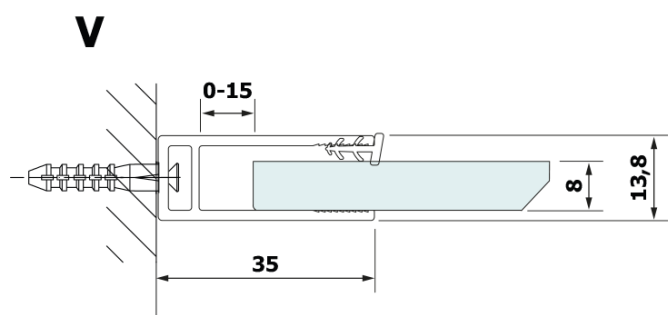

Objednací kód: GX2670

Základní informace

Značka: Gelco

Série: VARIO

Rozměry

Šířka: 700 mm

Výška: 2000 mm

Parametry

Barva profilu: Černá mat

Tvar: Jednotěnná pevná

Typ výplně: HPL laminát

Tloušťka desky: 8 mm

Hmotnost / ks: 16.95 kg

Záruka: 2 roky

Technický list

MODEL	A
GX2670	685-700
GX2680	785-800
GX2690	885-900
GX2610	985-1000

MODEL	A
GX2670	685-700
GX2680	785-800
GX2690	885-900
GX2610	985-1000
GX2611	1085-1100
GX2612	1185-1200
GX2613	1285-1300