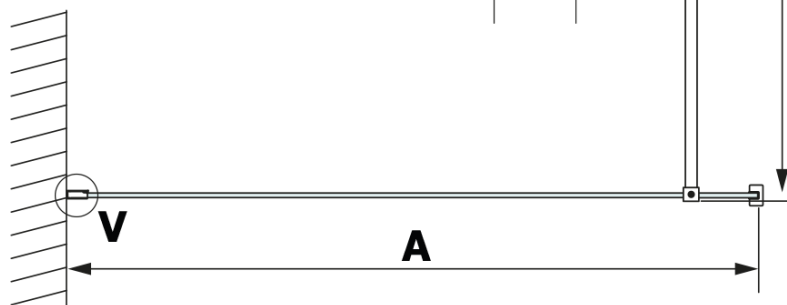

Objednací kód: GX2670

Základní informace

Značka: Gelco

Série: VARIO

Rozměry

Šířka: 700 mm

Výška: 2000 mm

Parametry

Barva profilu: Černá mat

Tvar: Jednotěnná pevná

Typ výplně: HPL laminát

Tloušťka desky: 8 mm

Hmotnost / ks: 16.95 kg

Záruka: 2 roky

Technický list

MODEL	A
GX2670	685-700
GX2680	785-800
GX2690	885-900
GX2610	985-1000

MODEL	A
GX2670	685-700
GX2680	785-800
GX2690	885-900
GX2610	985-1000
GX2611	1085-1100
GX2612	1185-1200
GX2613	1285-1300