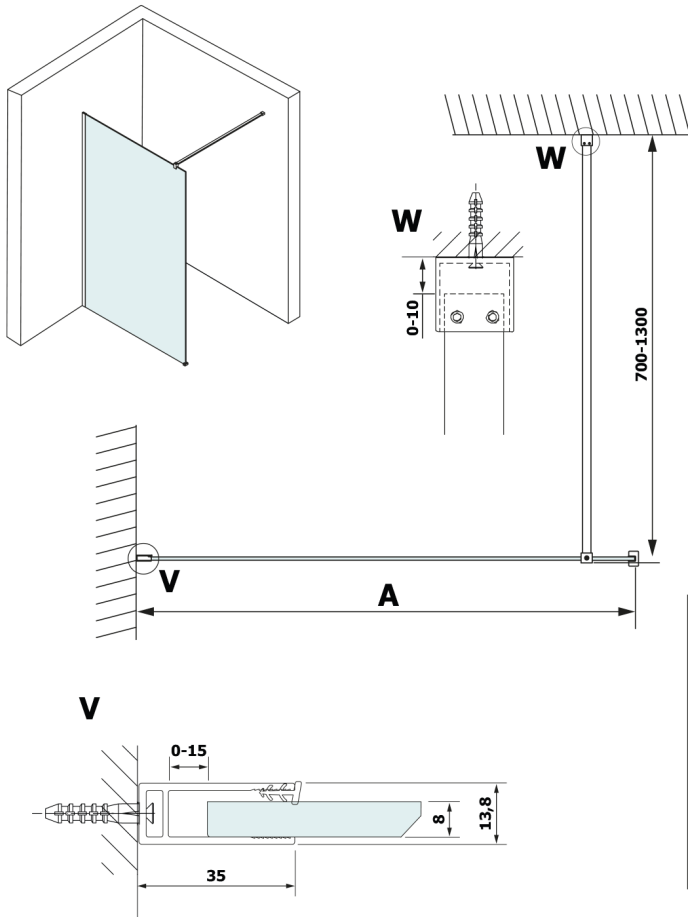

## VARIO deska HPL Kara 700x2000mm

Objednáací kód: GX2670

### Rozměry

Šířka: 700 mm

Výška: 2000 mm

## Technický list

MODEL	A
GX2670	685-700
GX2680	785-800
GX2690	885-900
GX2610	985-1000

MODEL	A
GX2670	685-700
GX2680	785-800
GX2690	885-900
GX2610	985-1000
GX2611	1085-1100
GX2612	1185-1200
GX2613	1285-1300