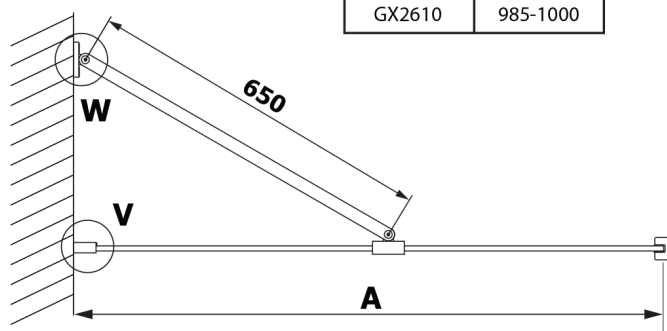

### Rozměry

Šířka: 700 mm

Výška: 2000 mm

## Technický list

MODEL	A
GX2670	685-700
GX2680	785-800
GX2690	885-900
GX2610	985-1000

MODEL	A
GX2670	685-700
GX2680	785-800
GX2690	885-900
GX2610	985-1000
GX2611	1085-1100
GX2612	1185-1200
GX2613	1285-1300