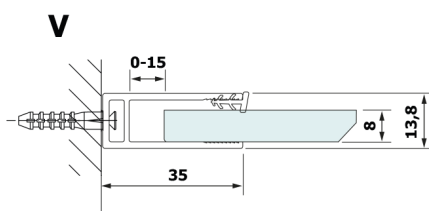

## VARIO deska HPL Kara 700x2000mm

Objednáací kód: GX2670

### Rozměry

Šířka: 700 mm

Výška: 2000 mm

## Technický list

MODEL	A
GX2670	685-700
GX2680	785-800
GX2690	885-900
GX2610	985-1000

MODEL	A
GX2670	685-700
GX2680	785-800
GX2690	885-900
GX2610	985-1000
GX2611	1085-1100
GX2612	1185-1200
GX2613	1285-1300