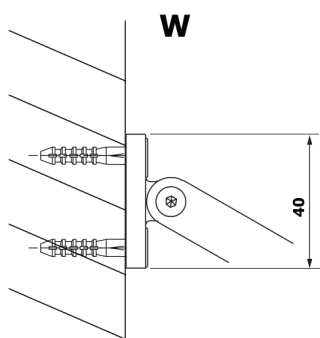

## VARIO deska HPL Kara 700x2000mm

Objednáací kód: GX2670

### Rozměry

Šířka: 700 mm

Výška: 2000 mm

## Technický list

MODEL	A
GX2670	685-700
GX2680	785-800
GX2690	885-900
GX2610	985-1000

MODEL	A
GX2670	685-700
GX2680	785-800
GX2690	885-900
GX2610	985-1000
GX2611	1085-1100
GX2612	1185-1200
GX2613	1285-1300