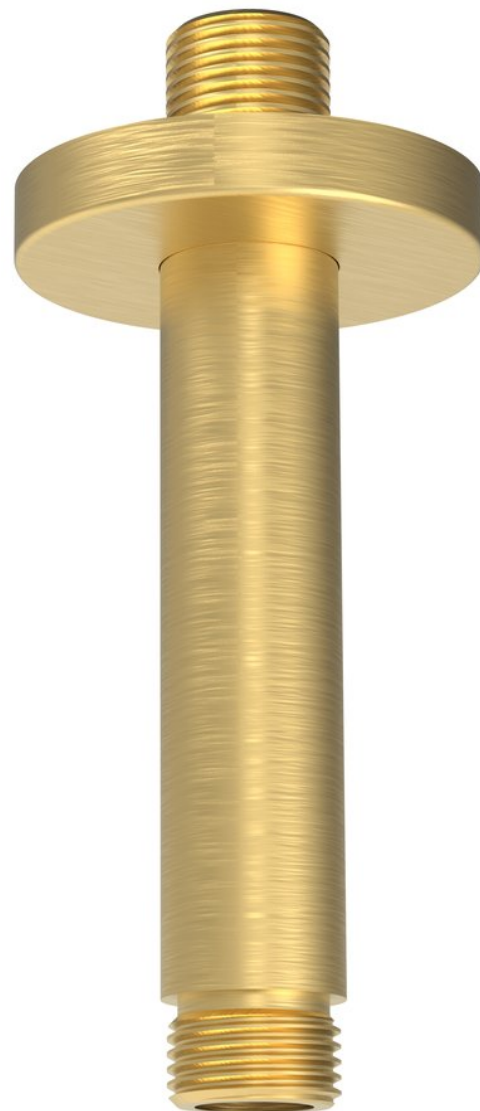

Objednací kód: 1205-05GB

**Základní informace**

Značka: Sapho

**Rozměry**

Délka: 200 mm

Výška: 200 mm

**Parametry**

Barva: Zlato mat

Materiál: Mosaz

Tvar: Kruhové

Instalace: Stropní

Hmotnost / ks: 0.2 kg

Balení: 1 ks

Záruka: 2 roky