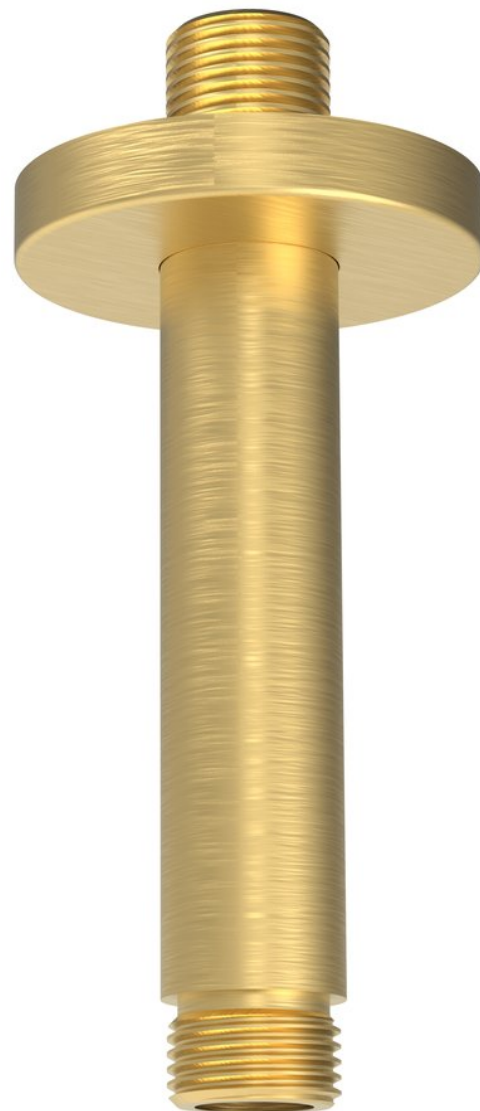

Objednací kód: 1205-05GB

Základní informace

Značka: Sapho

Rozměry

Délka: 200 mm

Výška: 200 mm

Parametry

Barva: Zlato mat

Materiál: Mosaz

Tvar: Kruhové

Instalace: Stropní

Hmotnost / ks: 0.2 kg

Balení: 1 ks

Záruka: 2 roky

Technický list