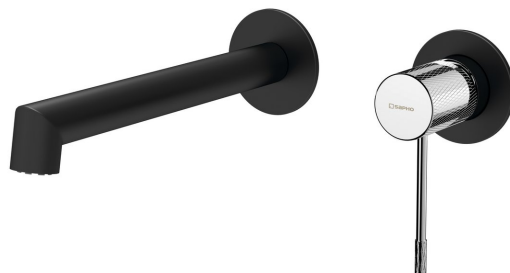

SOLARIS podomítková dvouprvková umyvadlová baterie, černá mat/chrom

Objednací kód: WD008BC

Základní informace

Značka: Sapho
Série: SOLARIS

Rozměry

Výška: 60 mm
Hloubka: 194 mm

Parametry

Barva: Černá mat
Materiál: Mosaz
Tvar: Kruhové
Instalace: Podomítková
Druh ovládní: Páka
Průměr kartuše: 25 mm
Hmotnost / ks: 1.812 kg
Balení: 2 ks
Záruka: 6 let