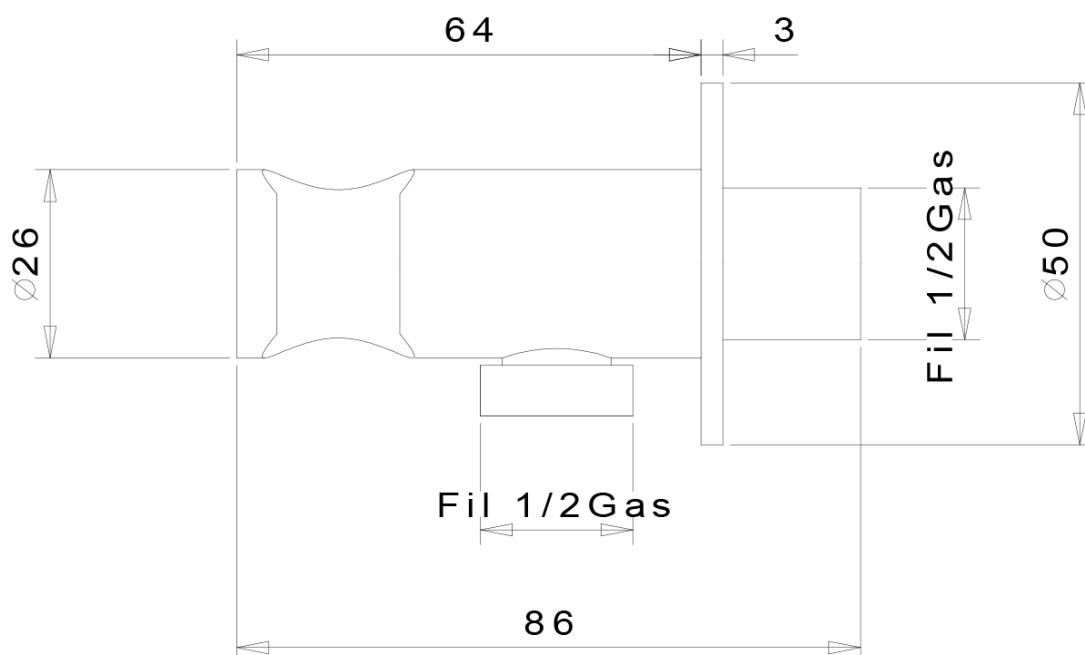

Podomítkový sprchový set s termostatickou baterií,
box, 2 výstupy, černá mat

SAPHO