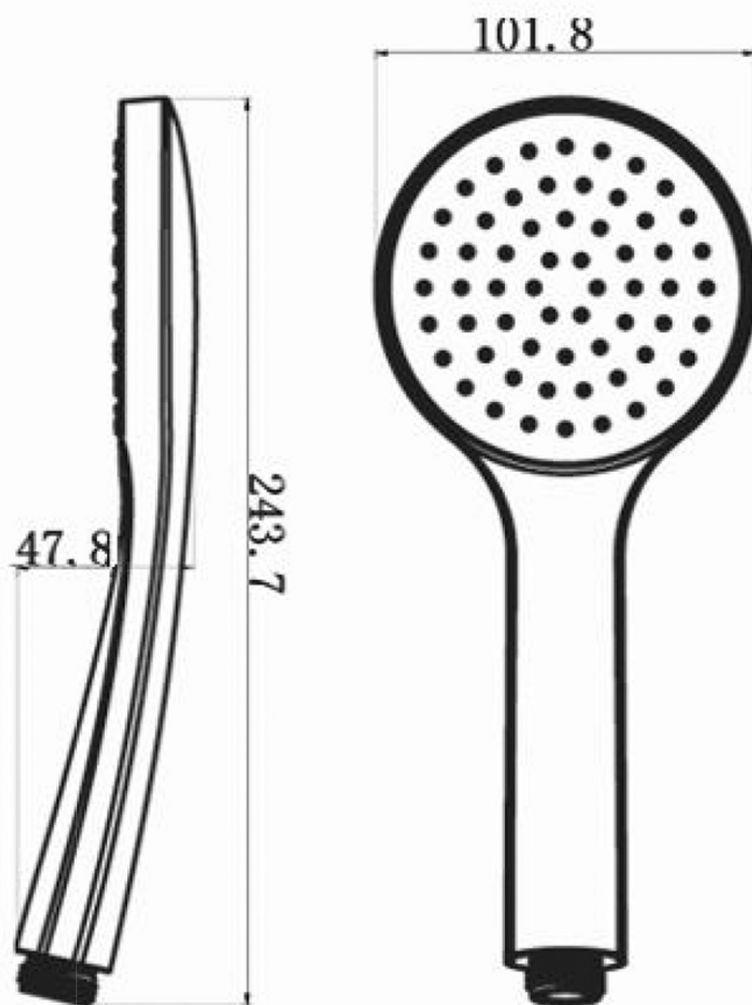

Podomítkový sprchový set s termostatickou baterií, box, 2 výstupy, černá mat

SAPHO

Objednací kód: RH399B-01

Základní informace

Značka: Sapho
Série: SOLARIS

Parametry

Barva: Černá mat
Materiál: Mosaz
Tvar: Kruhové
Instalace: Podomítková
Druh ovládání: Termostat
Druh ovládacího prvku na sprchu: Otočný
Funkce sprchy: Déšť
Ostatní: AntiCalc, Anti-twist systém, Dvoucestné
Hmotnost / ks: 6.419 kg
Balení: 6 ks
Záruka: 6 let

Náhradní díly

Termostatická kartuše (Objednací kód: KU436)

Podomítkový sprchový set s termostatickou baterií,
box, 2 výstupy, černá mat

 **SAPHO**

Technický list

Podomítkový sprchový set s termostatickou baterií,
box, 2 výstupy, černá mat

 **SAPHO**

Podomítkový sprchový set s termostatickou baterií,
box, 2 výstupy, černá mat

SAPHO

Podomítkový sprchový set s termostatickou baterií,
box, 2 výstupy, černá mat

SAPHO

Podomítkový sprchový set s termostatickou baterií,
box, 2 výstupy, černá mat

 **SAPHO**

Podomítkový sprchový set s termostatickou baterií,
box, 2 výstupy, černá mat