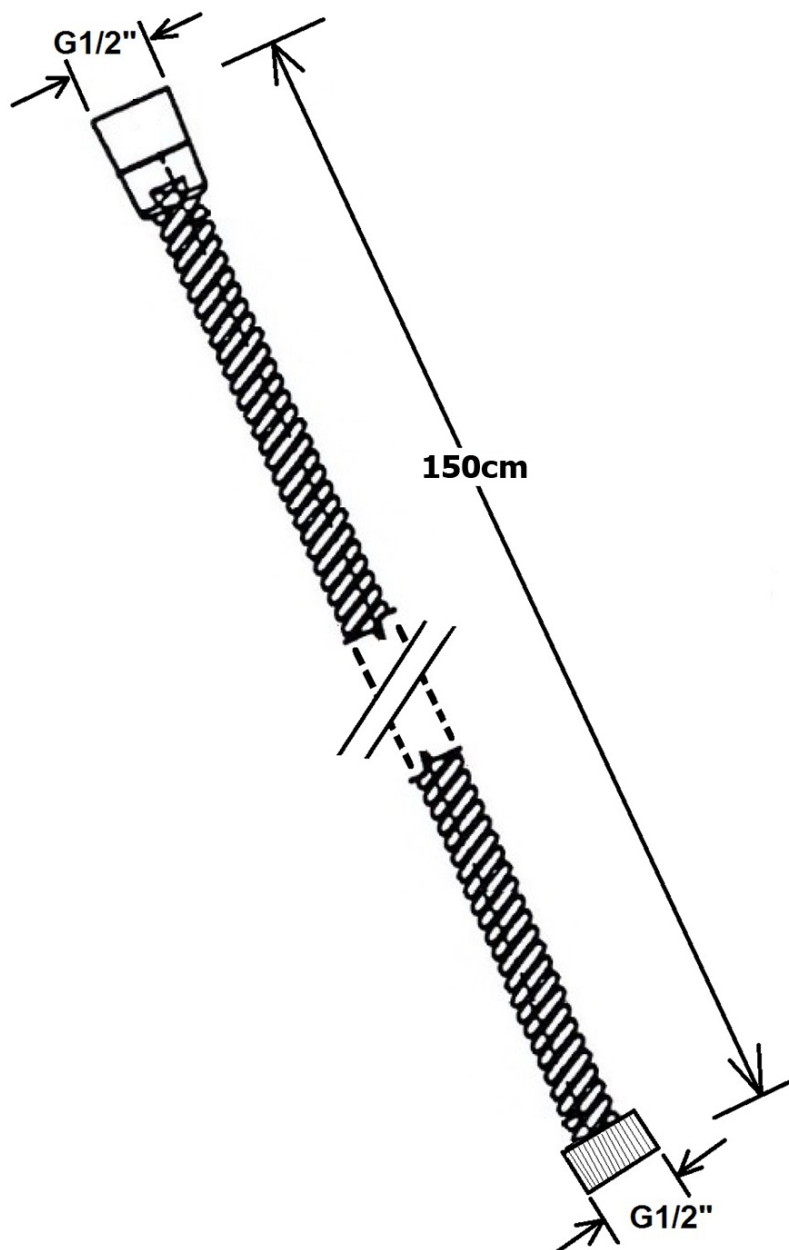

Podomítkový sprchový set s termostatickou baterií,
box, 2 výstupy, černá mat

SAPHO