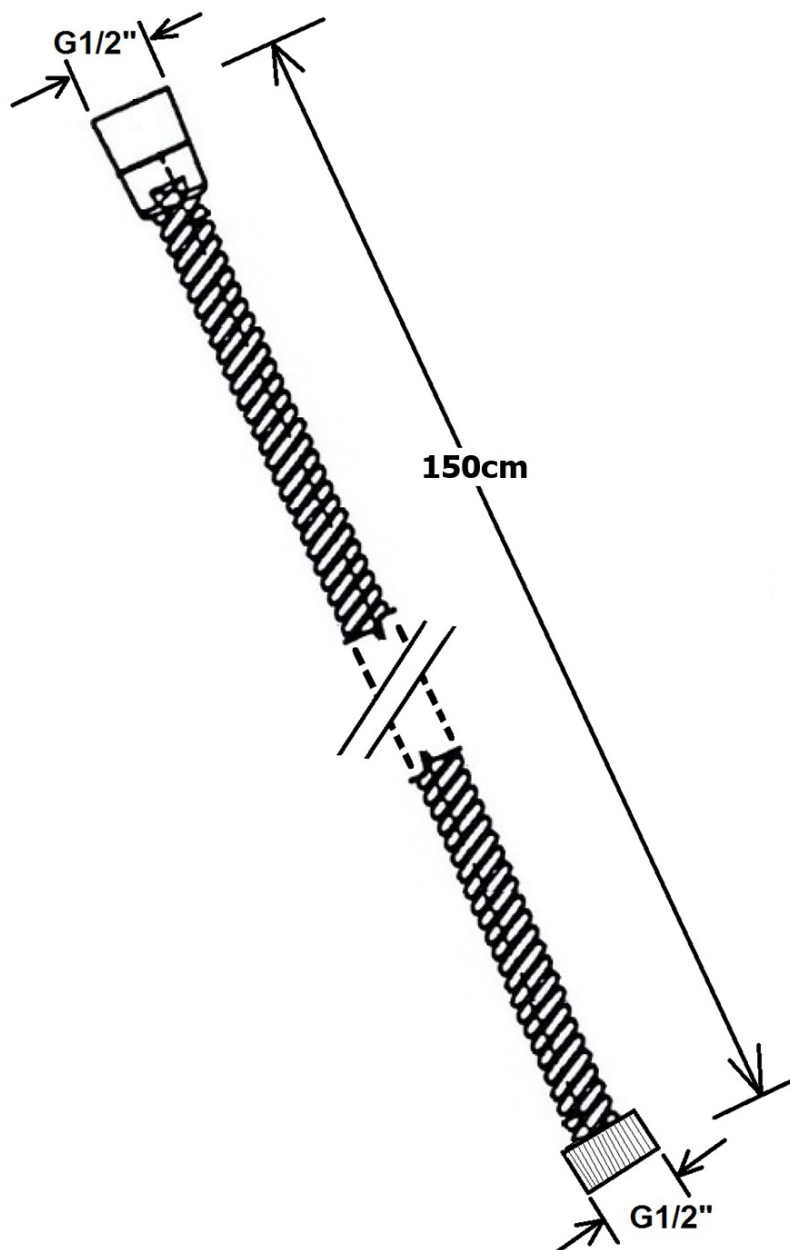

Podomítkový sprchový set s termostatickou baterií,
box, 2 výstupy, černá mat

SAPHO