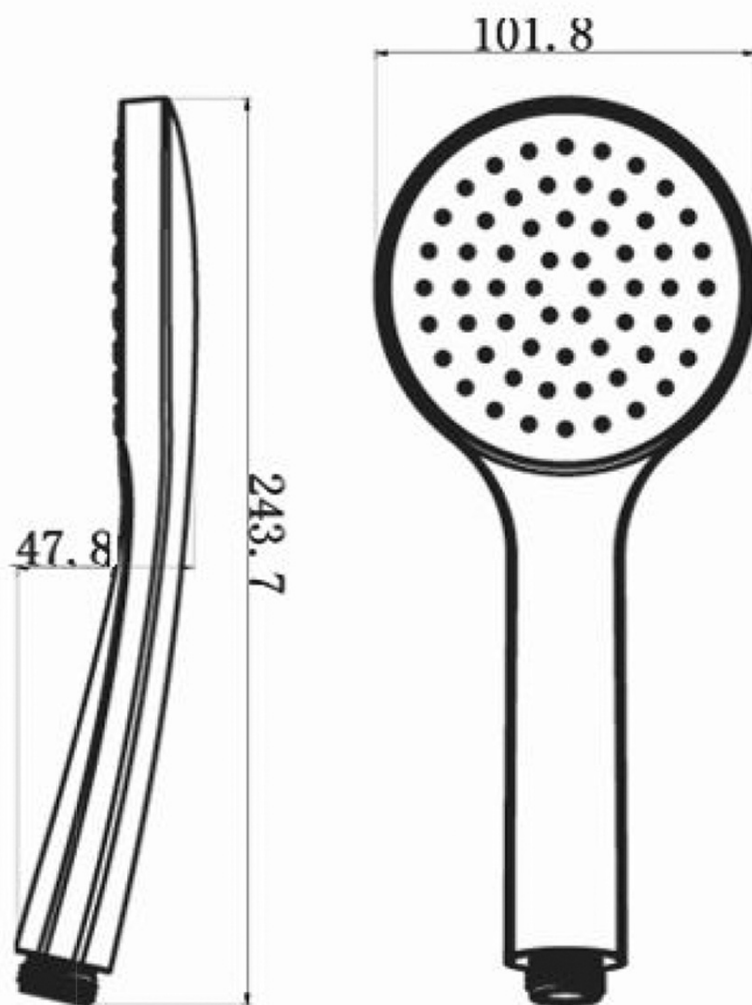

Podomítkový sprchový set s termostatickou baterií, box, 2 výstupy, černá mat

SAPHO

Objednací kód: RH399B-01

Základní informace

Značka: Sapho
Série: SOLARIS

Parametry

Barva: Černá mat
Materiál: Mosaz
Tvar: Kruhové
Instalace: Podomítková
Druh ovládání: Termostat
Druh ovládacího prvku na sprchu: Otočný
Funkce sprchy: Déšť
Ostatní: AntiCalc, Anti-twist systém, Dvoucestné
Hmotnost / ks: 6.419 kg
Balení: 6 ks
Záruka: 6 let

Náhradní díly

Termostatická kartuše (Objednací kód: KU436)

Podomítkový sprchový set s termostatickou baterií,
box, 2 výstupy, černá mat

SAPHO

Technický list

Podomítkový sprchový set s termostatickou baterií,
box, 2 výstupy, černá mat

 **SAPHO**

Podomítkový sprchový set s termostatickou baterií,
box, 2 výstupy, černá mat

SAPHO

Podomítkový sprchový set s termostatickou baterií,
box, 2 výstupy, černá mat

SAPHO

Podomítkový sprchový set s termostatickou baterií,
box, 2 výstupy, černá mat

 **SAPHO**

Podomítkový sprchový set s termostatickou baterií,
box, 2 výstupy, černá mat