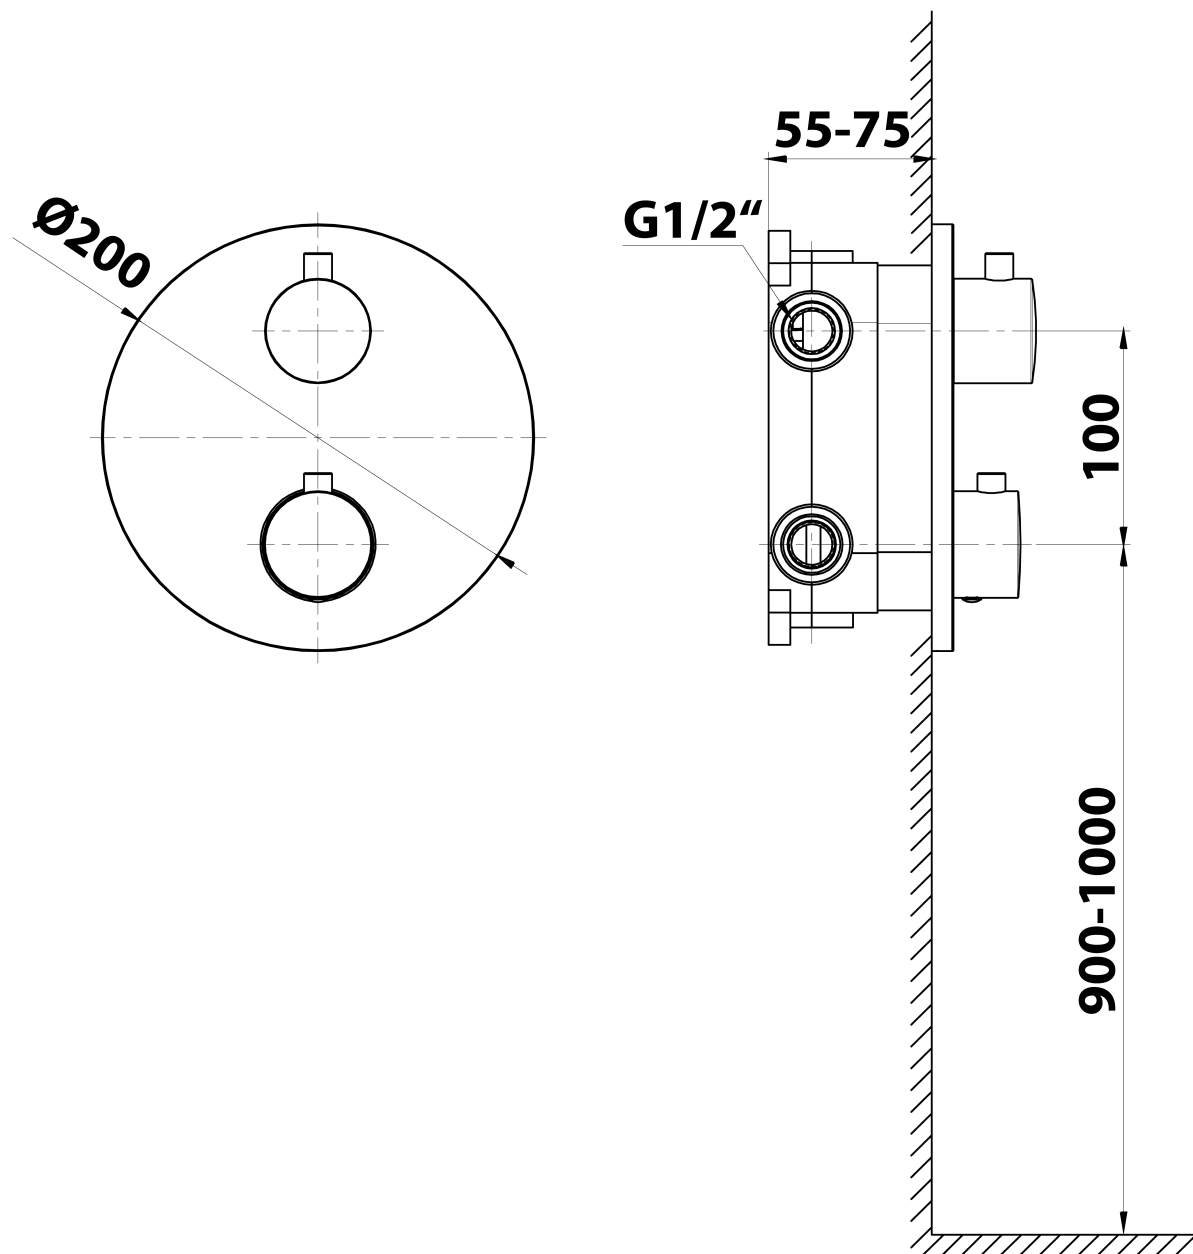

Podomítkový sprchový set s termostatickou baterií, box, 2 výstupy, černá mat

SAPHO

Objednací kód: RH399B-01

Základní informace

Značka: Sapho
Série: SOLARIS

Parametry

Barva: Černá mat
Materiál: Mosaz
Tvar: Kruhové
Instalace: Podomítková
Druh ovládání: Termostat
Druh ovládacího prvku na sprchu: Otočný
Funkce sprchy: Déšť
Ostatní: AntiCalc, Anti-twist systém, Dvoucestné
Hmotnost / ks: 6.419 kg
Balení: 6 ks
Záruka: 6 let

Náhradní díly

Termostatická kartuše (Objednací kód: KU436)

Podomítkový sprchový set s termostatickou baterií,
box, 2 výstupy, černá mat

 **SAPHO**

Technický list

Podomítkový sprchový set s termostatickou baterií,
box, 2 výstupy, černá mat