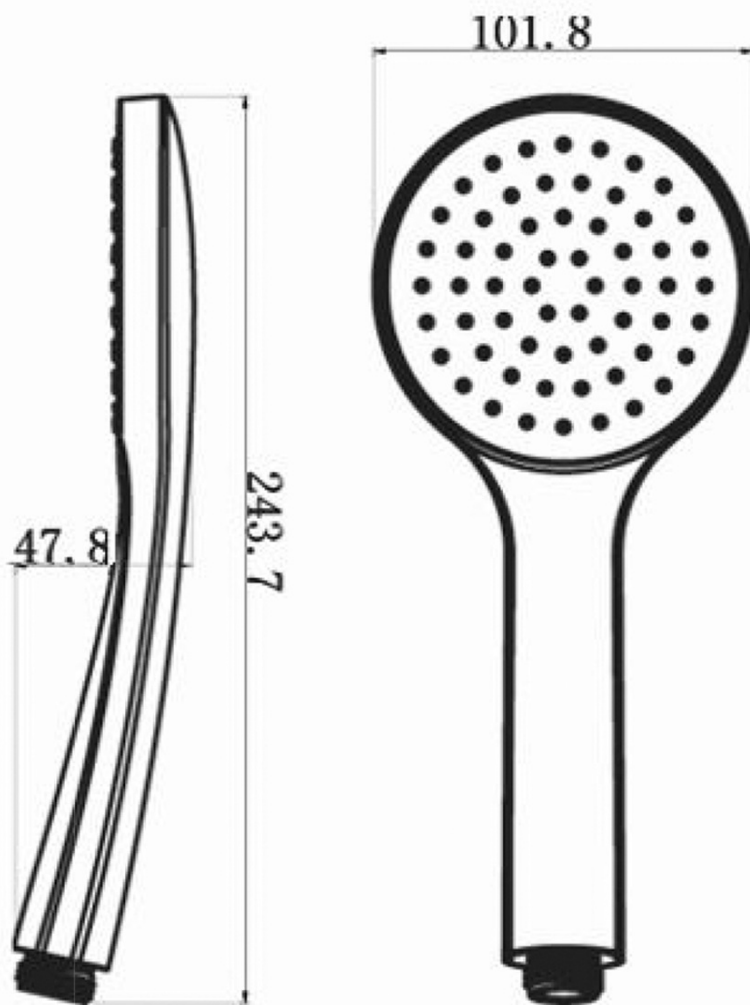

Podomítkový sprchový set s termostatickou baterií,
box, 2 výstupy, černá mat

SAPHO