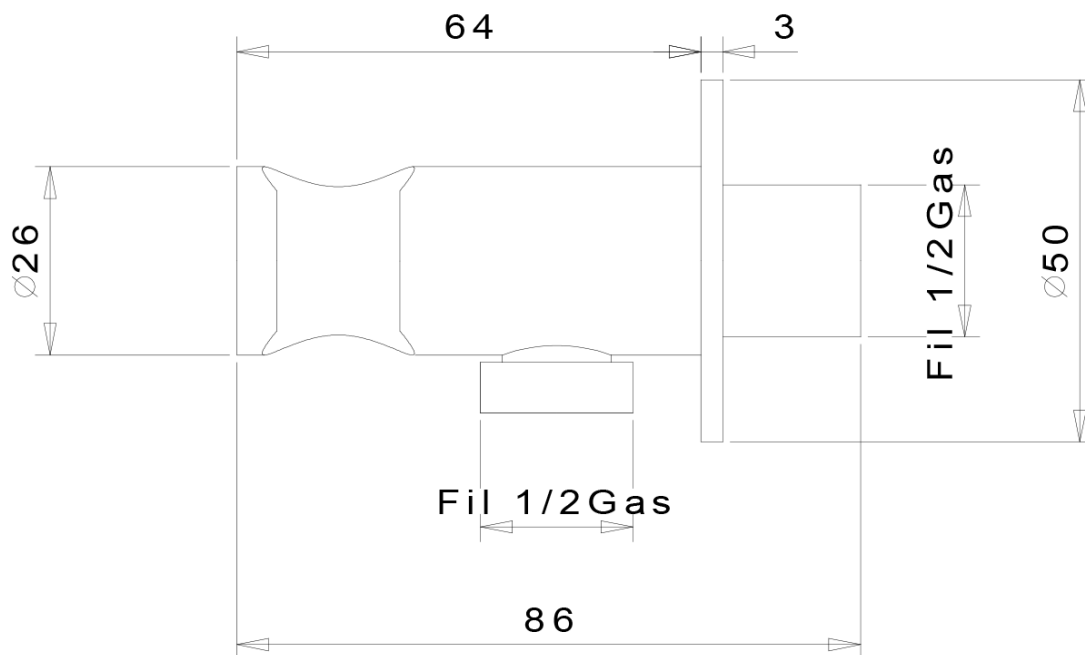

Podomítkový sprchový set s termostatickou baterií,
box, 2 výstupy, černá mat

SAPHO