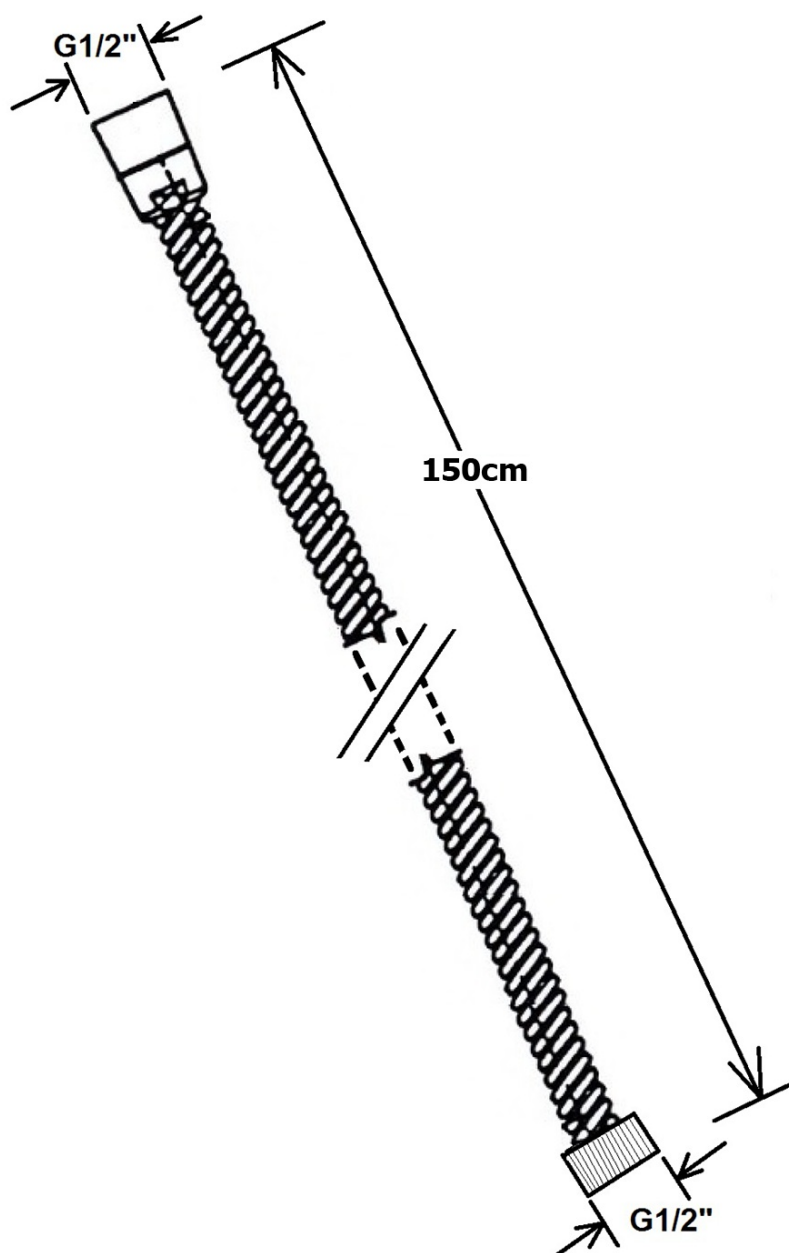

Podomítkový sprchový set s termostatickou baterií,
box, 2 výstupy, černá mat

SAPHO