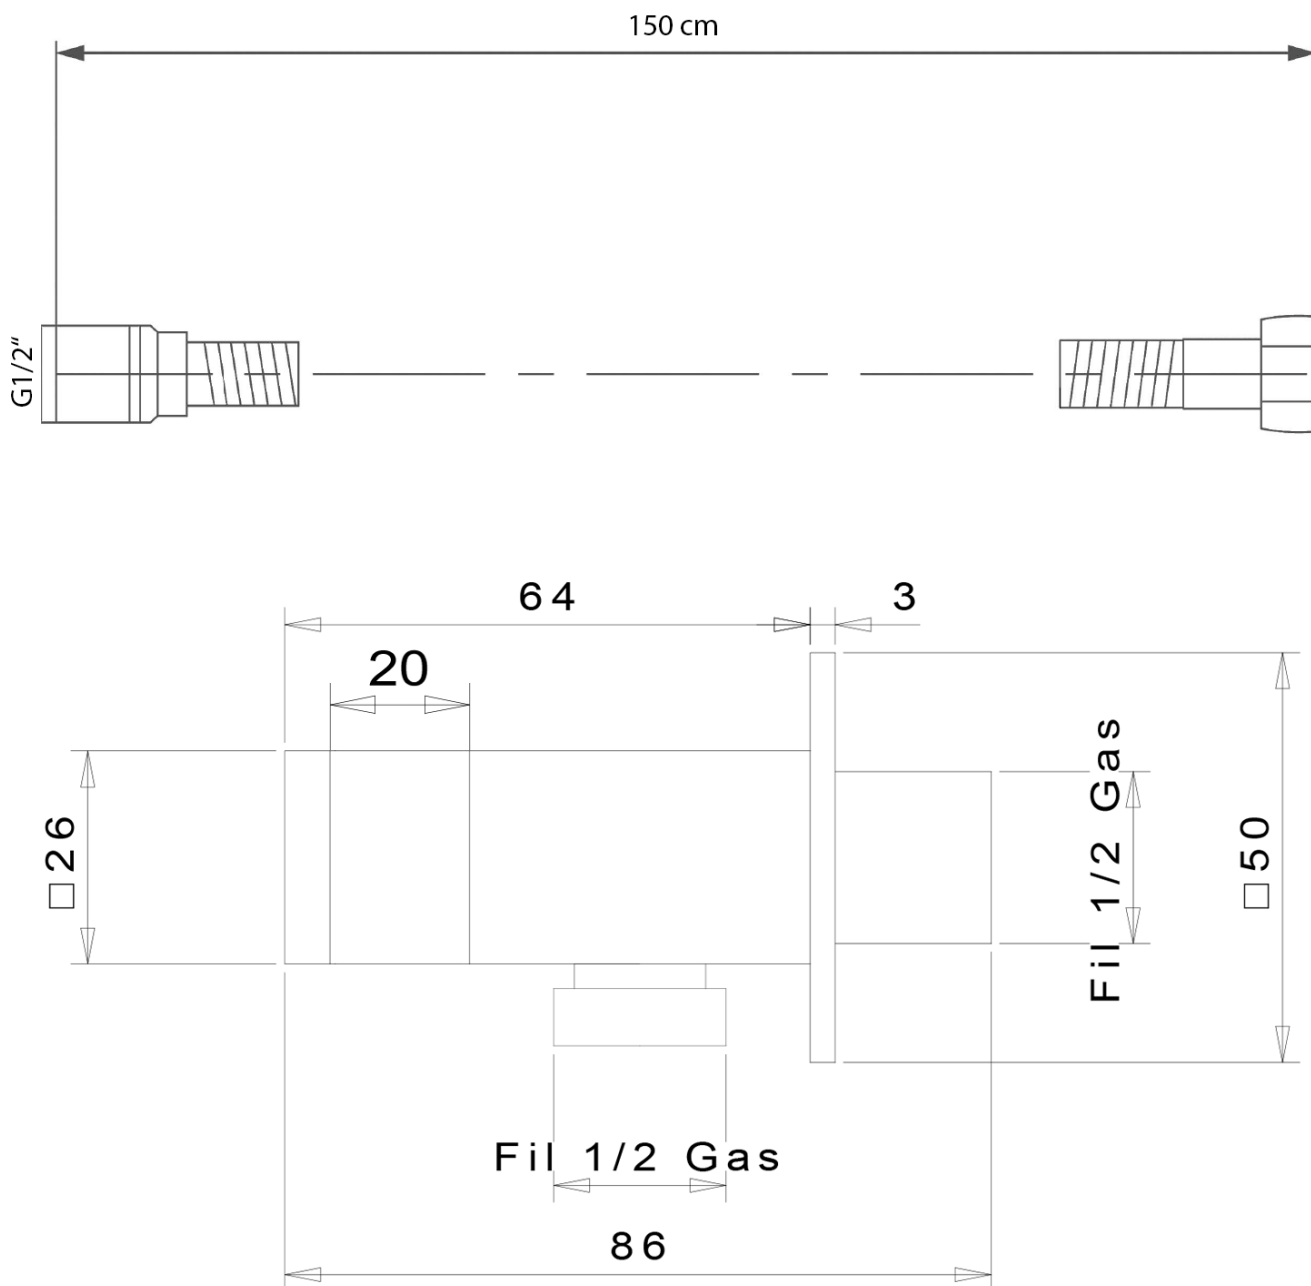

LATUS podomítkový sprchový set s termostatickou baterií, box, 2 výstupy, černá mat

 SAPHO

Objednací kód: 1102-62B-21

Základní informace

Značka: Sapho
Série: LATUS

Parametry

Barva: Černá mat
Materiál: Mosaz
Tvar: Hranaté
Instalace: Podomítková
Druh ovládání: Termostat
Druh přepínače na sprchu: Otočný
Funkce sprchy: Déšť
Ostatní: AntiCalc, Anti-twist systém, Dvoucestné
Hmotnost / ks: 7.046 kg
Balení: 6 ks
Záruka: 6 let

Náhradní díly

Termostatická kartuše (Objednací kód: KU436)

Technický list

LATUS podomítkový sprchový set s termostatickou
baterií, box, 2 výstupy, černá mat

LATUS podomítkový sprchový set s termostatickou
baterií, box, 2 výstupy, černá mat

LATUS podomítkový sprchový set s termostatickou baterií, box, 2 výstupy, černá mat

LATUS podomítkový sprchový set s termostatickou
baterií, box, 2 výstupy, černá mat