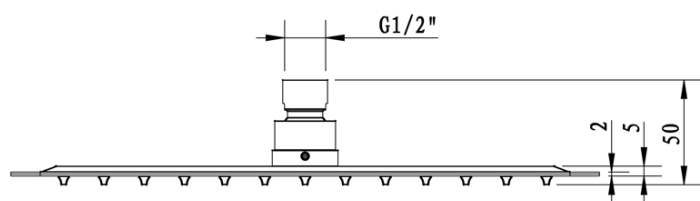

LATUS podomítkový sprchový set s termostatickou baterií, box, 2 výstupy, černá mat