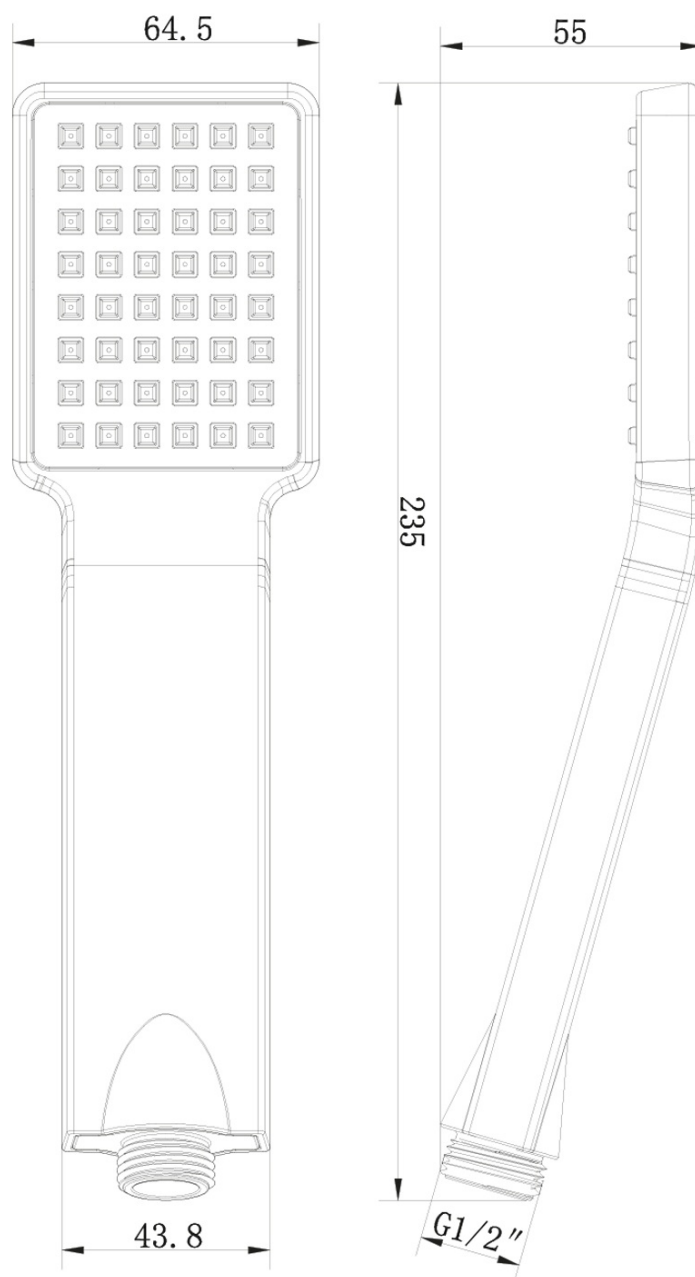

LATUS podomítkový sprchový set s termostatickou baterií, box, 2 výstupy, černá mat

 SAPHO

Objednací kód: 1102-62B-21

Základní informace

Značka: Sapho
Série: LATUS

Parametry

Barva: Černá mat
Materiál: Mosaz
Tvar: Hranaté
Instalace: Podomítková
Druh ovládání: Termostat
Druh přepínače na sprchu: Otočný
Funkce sprchy: Déšť
Ostatní: AntiCalc, Anti-twist systém, Dvoucestné
Hmotnost / ks: 7.046 kg
Balení: 6 ks
Záruka: 6 let

Náhradní díly

Termostatická kartuše (Objednací kód: KU436)

Technický list

LATUS podomítkový sprchový set s termostatickou
baterií, box, 2 výstupy, černá mat

LATUS podomítkový sprchový set s termostatickou
baterií, box, 2 výstupy, černá mat

LATUS podomítkový sprchový set s termostatickou baterií, box, 2 výstupy, černá mat

LATUS podomítkový sprchový set s termostatickou
baterií, box, 2 výstupy, černá mat