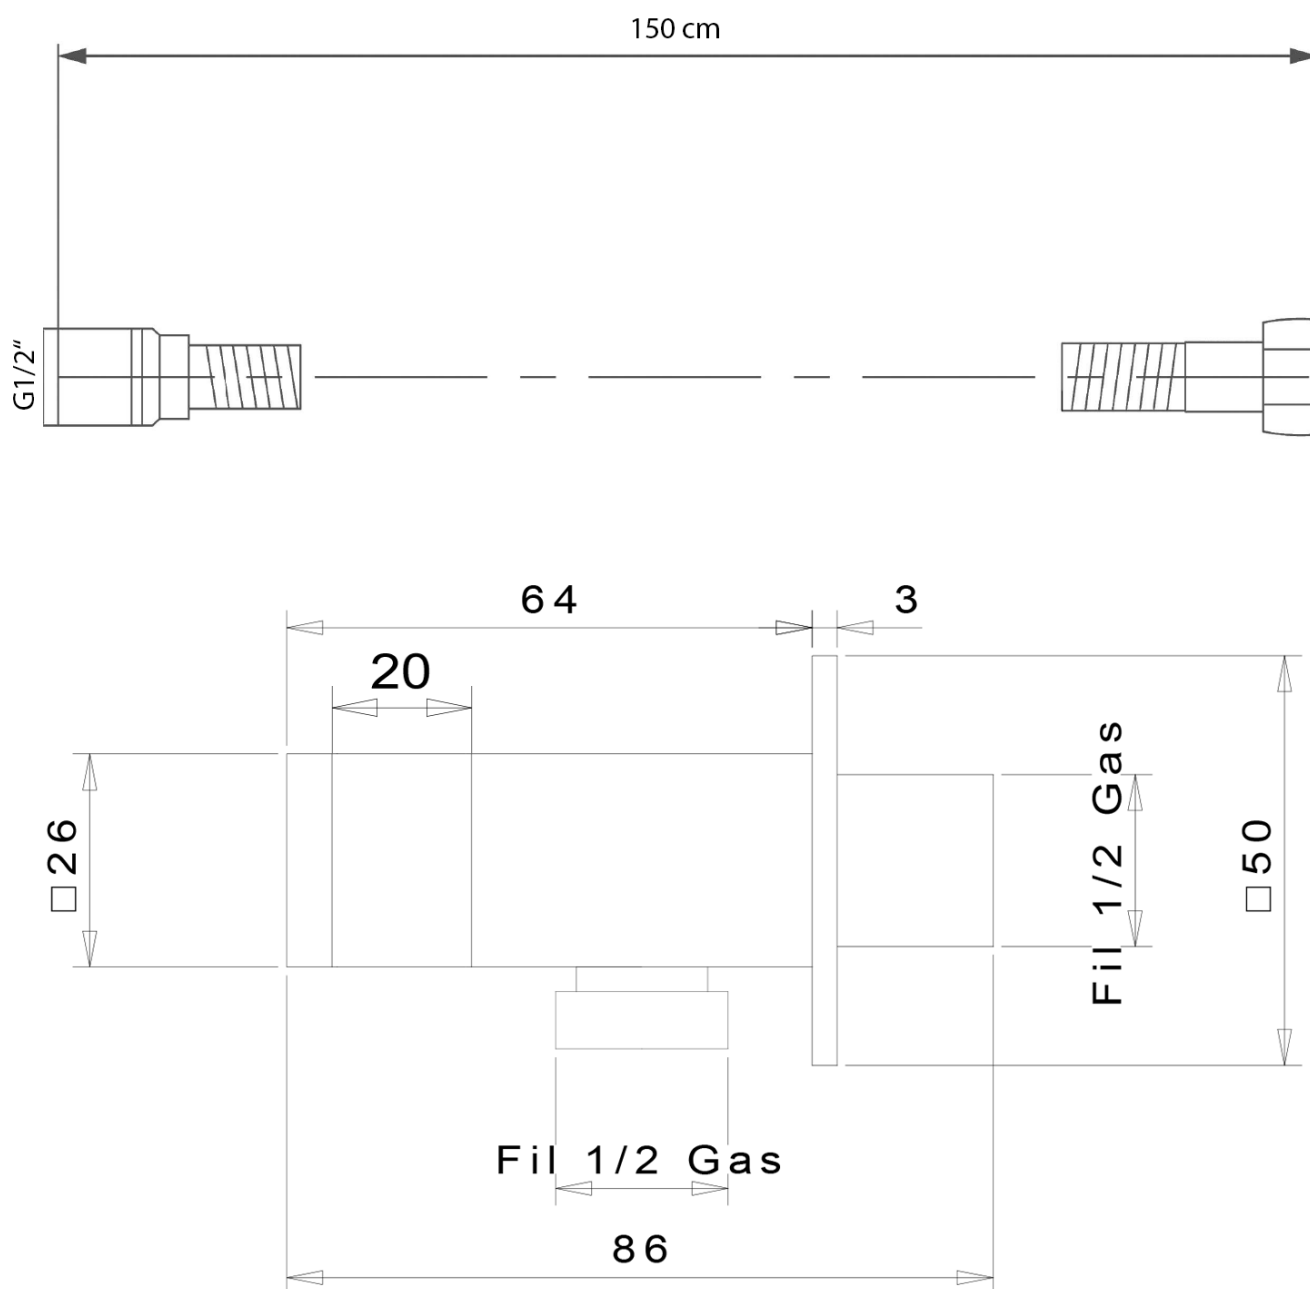

LATUS podomítkový sprchový set s termostatickou baterií, box, 2 výstupy, černá mat

SAPHO

Objednací kód: 1102-62B-21

Základní informace

Značka: Sapho
Série: LATUS

Parametry

Barva: Černá mat
Materiál: Mosaz
Tvar: Hranaté
Instalace: Podomítková
Druh ovládání: Termostat
Druh přepínače na sprchu: Otočný
Funkce sprchy: Déšť
Ostatní: AntiCalc, Anti-twist systém, Dvoucestné
Hmotnost / ks: 7.046 kg
Balení: 6 ks
Záruka: 6 let

Náhradní díly

Termostatická kartuše (Objednací kód: KU436)

LATUS podomítkový sprchový set s termostatickou
baterií, box, 2 výstupy, černá mat

Technický list

LATUS podomítkový sprchový set s termostatickou
baterií, box, 2 výstupy, černá mat