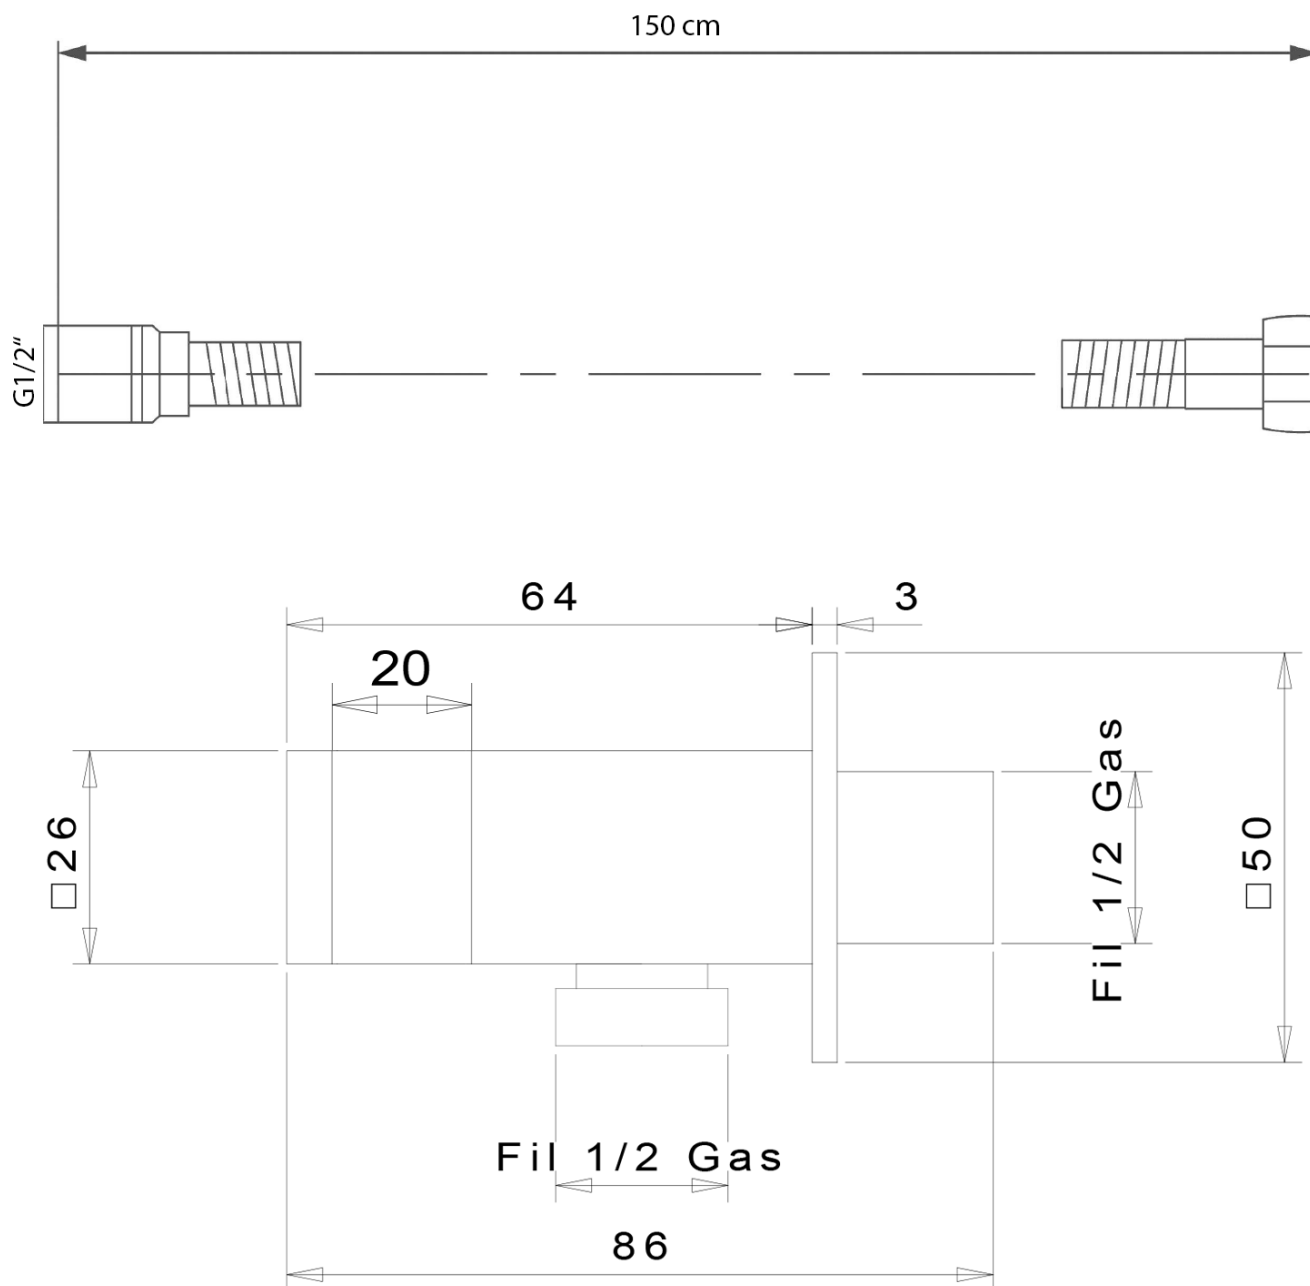

LATUS podomítkový sprchový set s termostatickou baterií, box, 2 výstupy, černá mat

 SAPHO

Objednací kód: 1102-62B-21

Základní informace

Značka: Sapho
Série: LATUS

Parametry

Barva: Černá mat
Materiál: Mosaz
Tvar: Hranaté
Instalace: Podomítková
Druh ovládání: Termostat
Druh přepínače na sprchu: Otočný
Funkce sprchy: Déšť
Ostatní: AntiCalc, Anti-twist systém, Dvoucestné
Hmotnost / ks: 7.046 kg
Balení: 6 ks
Záruka: 6 let

Náhradní díly

Termostatická kartuše (Objednací kód: KU436)

LATUS podomítkový sprchový set s termostatickou
baterií, box, 2 výstupy, černá mat

Technický list

LATUS podomítkový sprchový set s termostatickou
baterií, box, 2 výstupy, černá mat