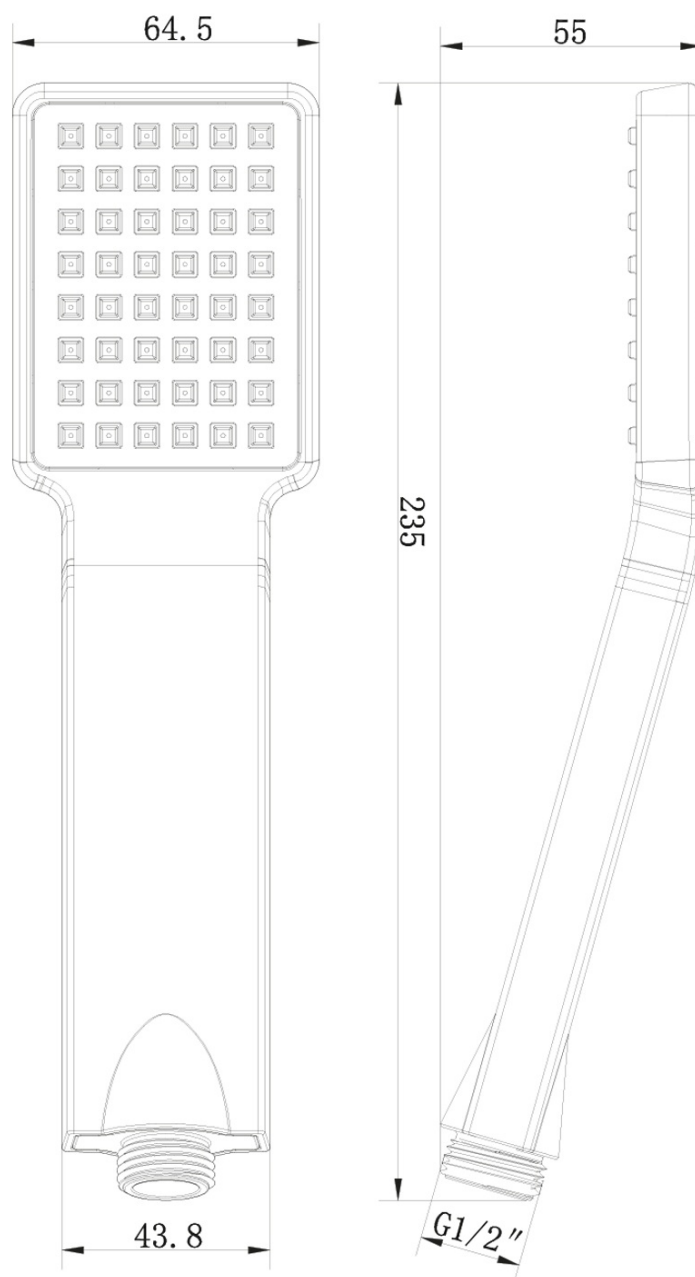

LATUS podomítkový sprchový set s termostatickou
baterií, box, 2 výstupy, černá mat