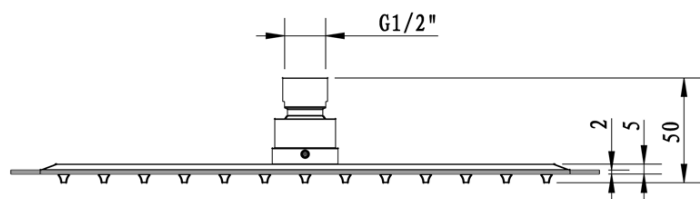

LATUS podomítkový sprchový set s termostatickou
baterií, box, 2 výstupy, černá mat