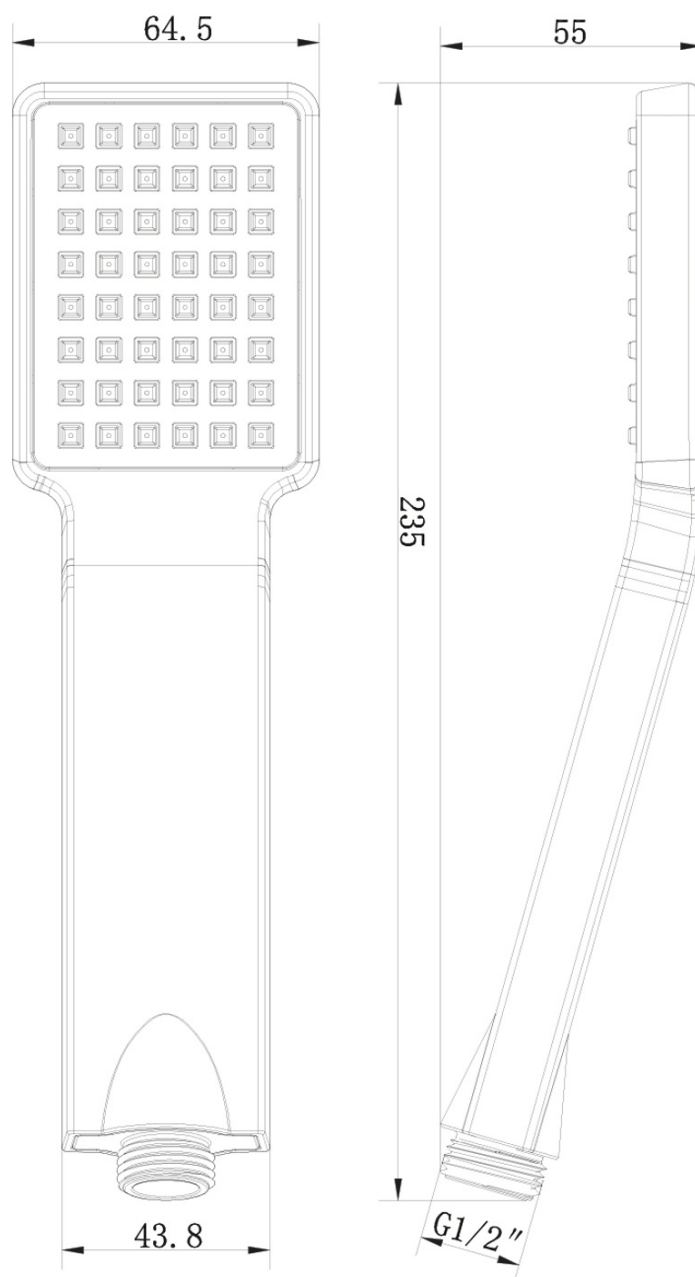

LATUS podomítkový sprchový set s termostatickou baterií, box, 2 výstupy, černá mat

 **SAPHO**

Objednací kód: 1102-62B-21

Základní informace

Značka: Sapho
Série: LATUS

Parametry

Barva: Černá mat
Materiál: Mosaz
Tvar: Hranaté
Instalace: Podomítková
Druh ovládání: Termostat
Druh přepínače na sprchu: Otočný
Funkce sprchy: Déšť
Ostatní: AntiCalc, Anti-twist systém, Dvoucestné
Hmotnost / ks: 7.046 kg
Balení: 6 ks
Záruka: 6 let

Náhradní díly

Termostatická kartuše (Objednací kód: KU436)

Technický list

LATUS podomítkový sprchový set s termostatickou
baterií, box, 2 výstupy, černá mat

LATUS podomítkový sprchový set s termostatickou
baterií, box, 2 výstupy, černá mat

LATUS podomítkový sprchový set s termostatickou baterií, box, 2 výstupy, černá mat