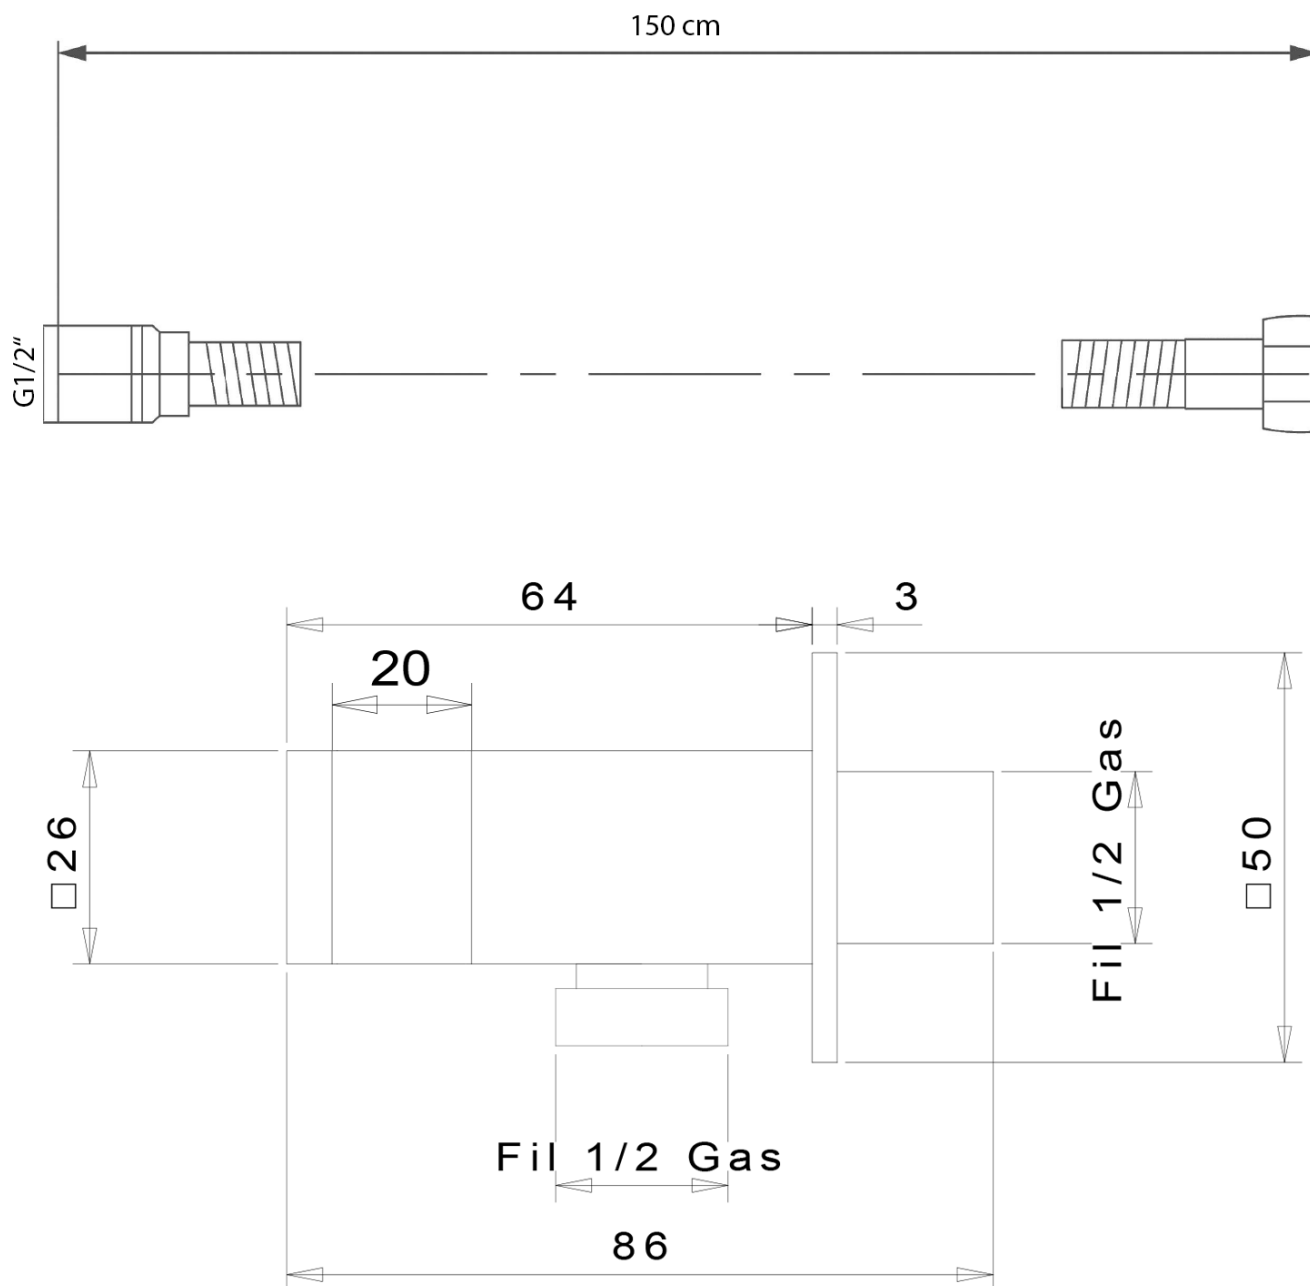

LATUS podomítkový sprchový set s termostatickou baterií, box, 2 výstupy, černá mat

 **SAPHO**

Objednací kód: 1102-62B-21

Základní informace

Značka: Sapho
Série: LATUS

Parametry

Barva: Černá mat
Materiál: Mosaz
Tvar: Hranaté
Instalace: Podomítková
Druh ovládání: Termostat
Druh přepínače na sprchu: Otočný
Funkce sprchy: Déšť
Ostatní: AntiCalc, Anti-twist systém, Dvoucestné
Hmotnost / ks: 7.046 kg
Balení: 6 ks
Záruka: 6 let

Náhradní díly

Termostatická kartuše (Objednací kód: KU436)

Technický list

LATUS podomítkový sprchový set s termostatickou
baterií, box, 2 výstupy, černá mat

LATUS podomítkový sprchový set s termostatickou
baterií, box, 2 výstupy, černá mat

LATUS podomítkový sprchový set s termostatickou baterií, box, 2 výstupy, černá mat