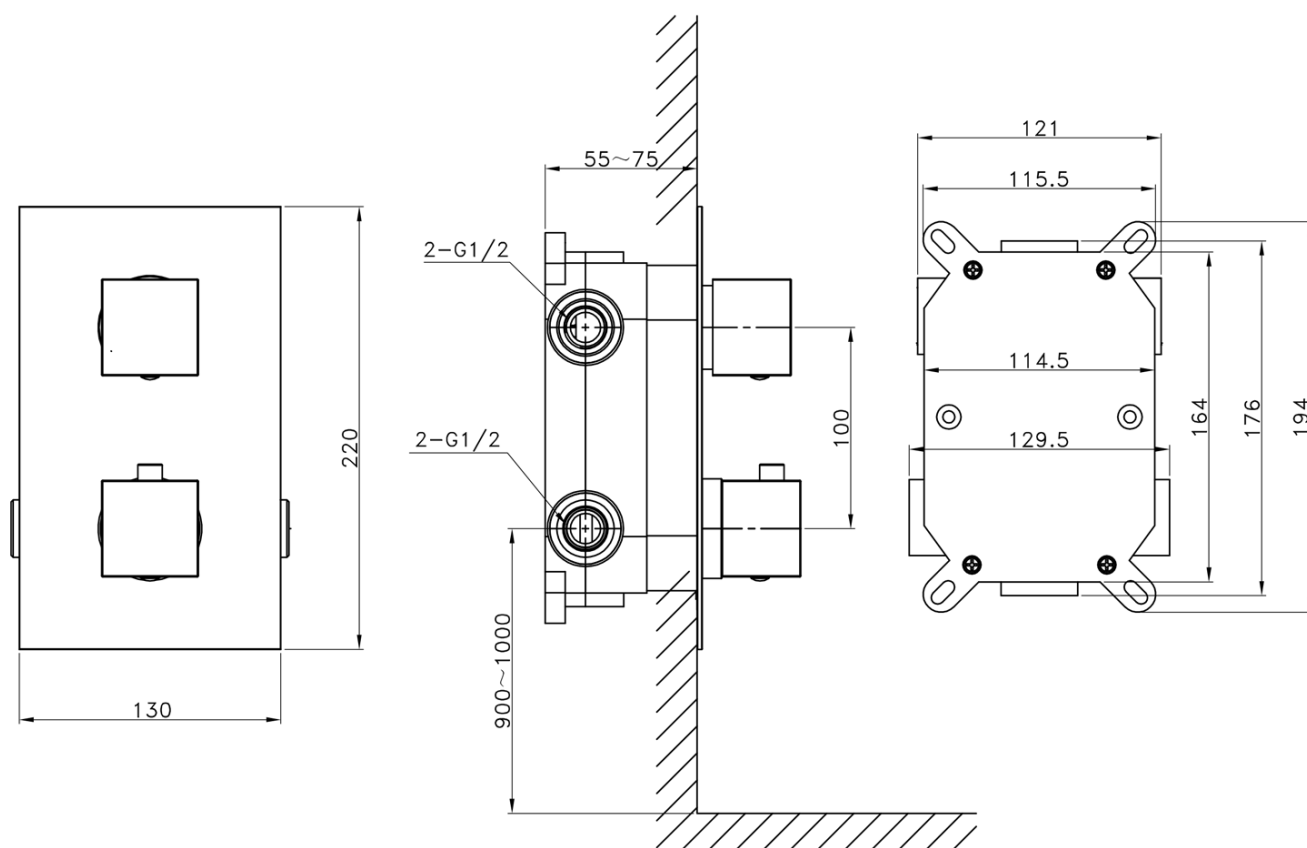

LATUS podomítkový sprchový set s termostatickou baterií, box, 2 výstupy, černá mat

 **SAPHO**

Objednací kód: 1102-62B-21

Základní informace

Značka: Sapho
Série: LATUS

Parametry

Barva: Černá mat
Materiál: Mosaz
Tvar: Hranaté
Instalace: Podomítková
Druh ovládání: Termostat
Druh přepínače na sprchu: Otočný
Funkce sprchy: Déšť
Ostatní: AntiCalc, Anti-twist systém, Dvoucestné
Hmotnost / ks: 7.046 kg
Balení: 6 ks
Záruka: 6 let

Náhradní díly

Termostatická kartuše (Objednací kód: KU436)

Technický list

LATUS podomítkový sprchový set s termostatickou
baterií, box, 2 výstupy, černá mat

LATUS podomítkový sprchový set s termostatickou
baterií, box, 2 výstupy, černá mat

LATUS podomítkový sprchový set s termostatickou baterií, box, 2 výstupy, černá mat