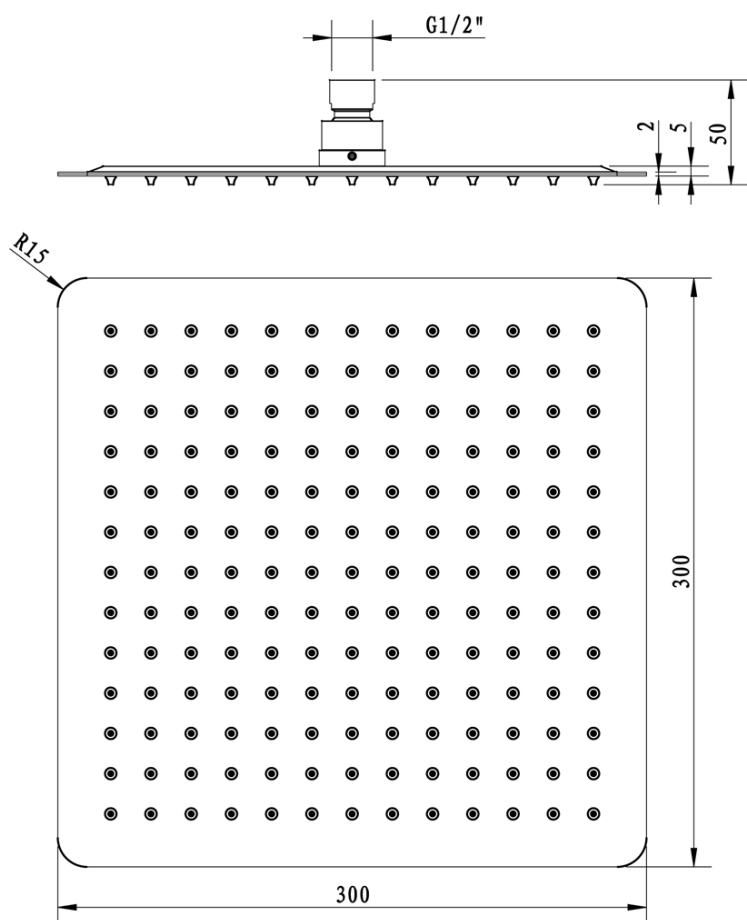

LATUS podomítkový sprchový set s termostatickou
baterií, box, 2 výstupy, černá mat

SAPHO