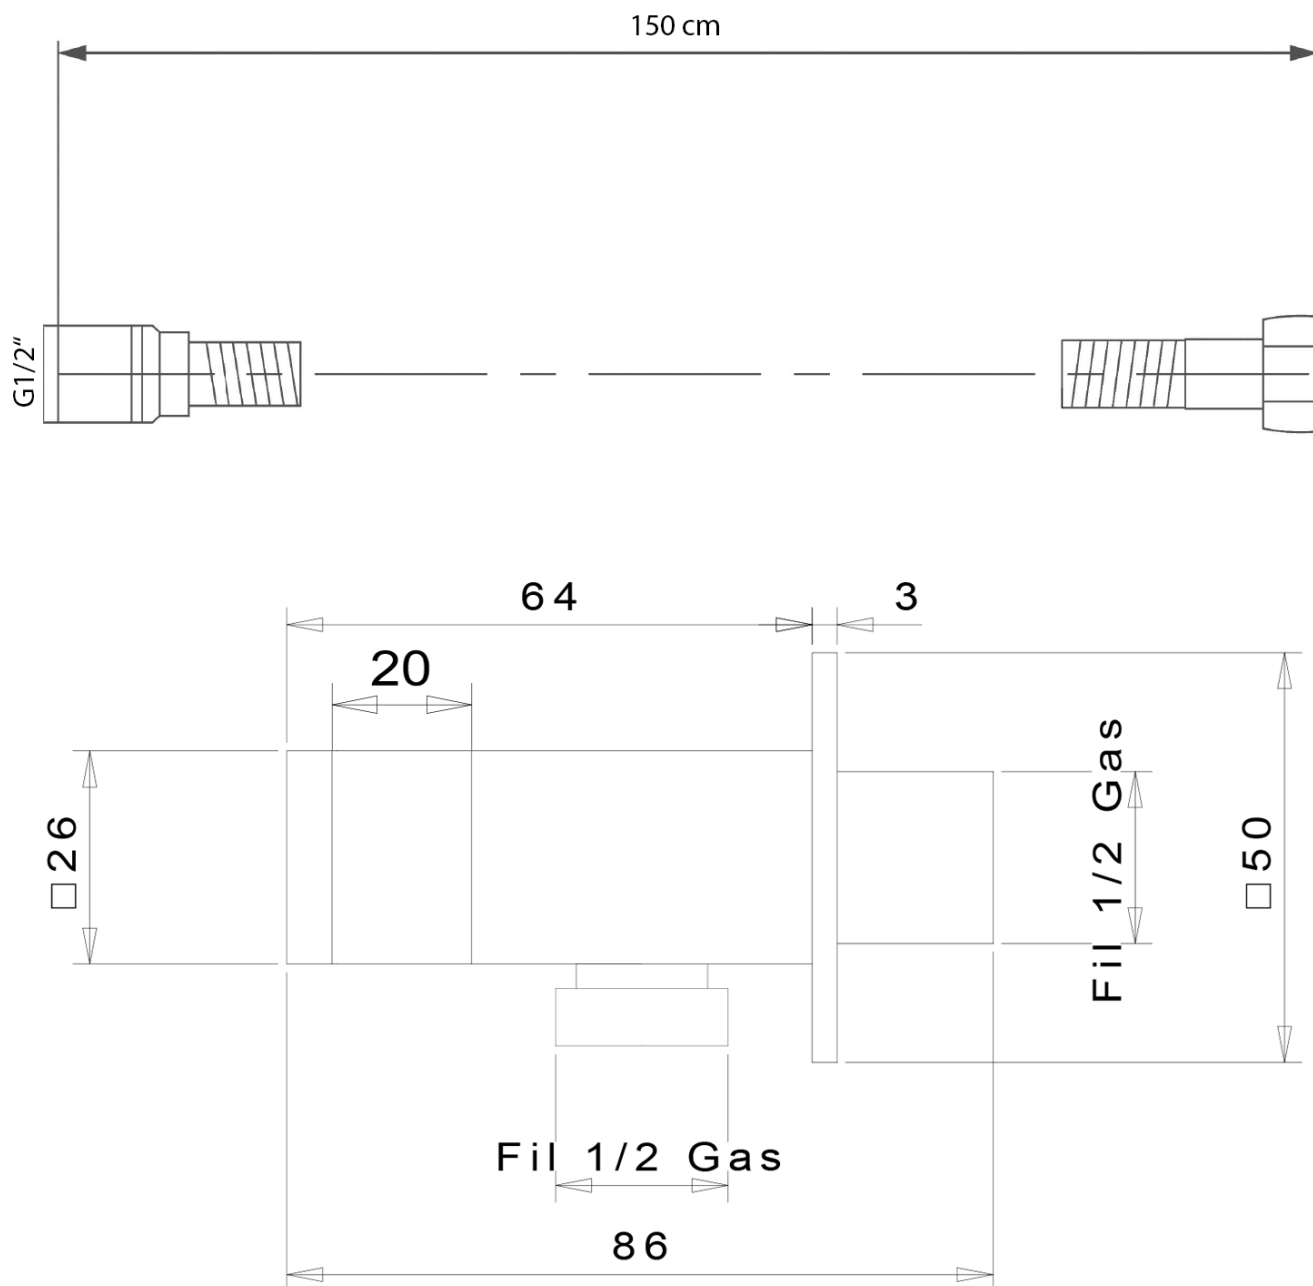

LATUS podomítkový sprchový set s termostatickou baterií, box, 2 výstupy, černá mat

 SAPHO

Objednací kód: 1102-62B-21

Základní informace

Značka: Sapho
Série: LATUS

Parametry

Barva: Černá mat
Materiál: Mosaz
Tvar: Hranaté
Instalace: Podomítková
Druh ovládání: Termostat
Druh přepínače na sprchu: Otočný
Funkce sprchy: Déšť
Ostatní: AntiCalc, Anti-twist systém, Dvoucestné
Hmotnost / ks: 7.046 kg
Balení: 6 ks
Záruka: 6 let

Náhradní díly

Termostatická kartuše (Objednací kód: KU436)

LATUS podomítkový sprchový set s termostatickou
baterií, box, 2 výstupy, černá mat

Technický list

LATUS podomítkový sprchový set s termostatickou
baterií, box, 2 výstupy, černá mat