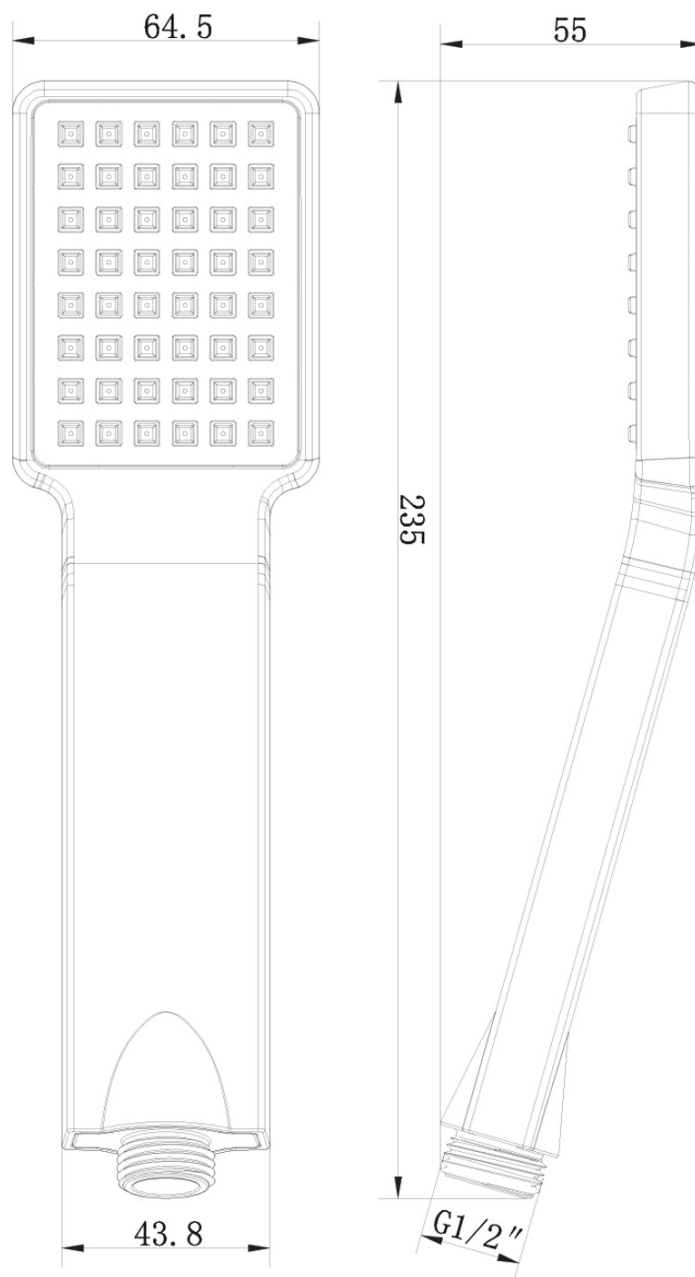

LATUS podomítkový sprchový set s termostatickou
baterií, box, 2 výstupy, černá mat