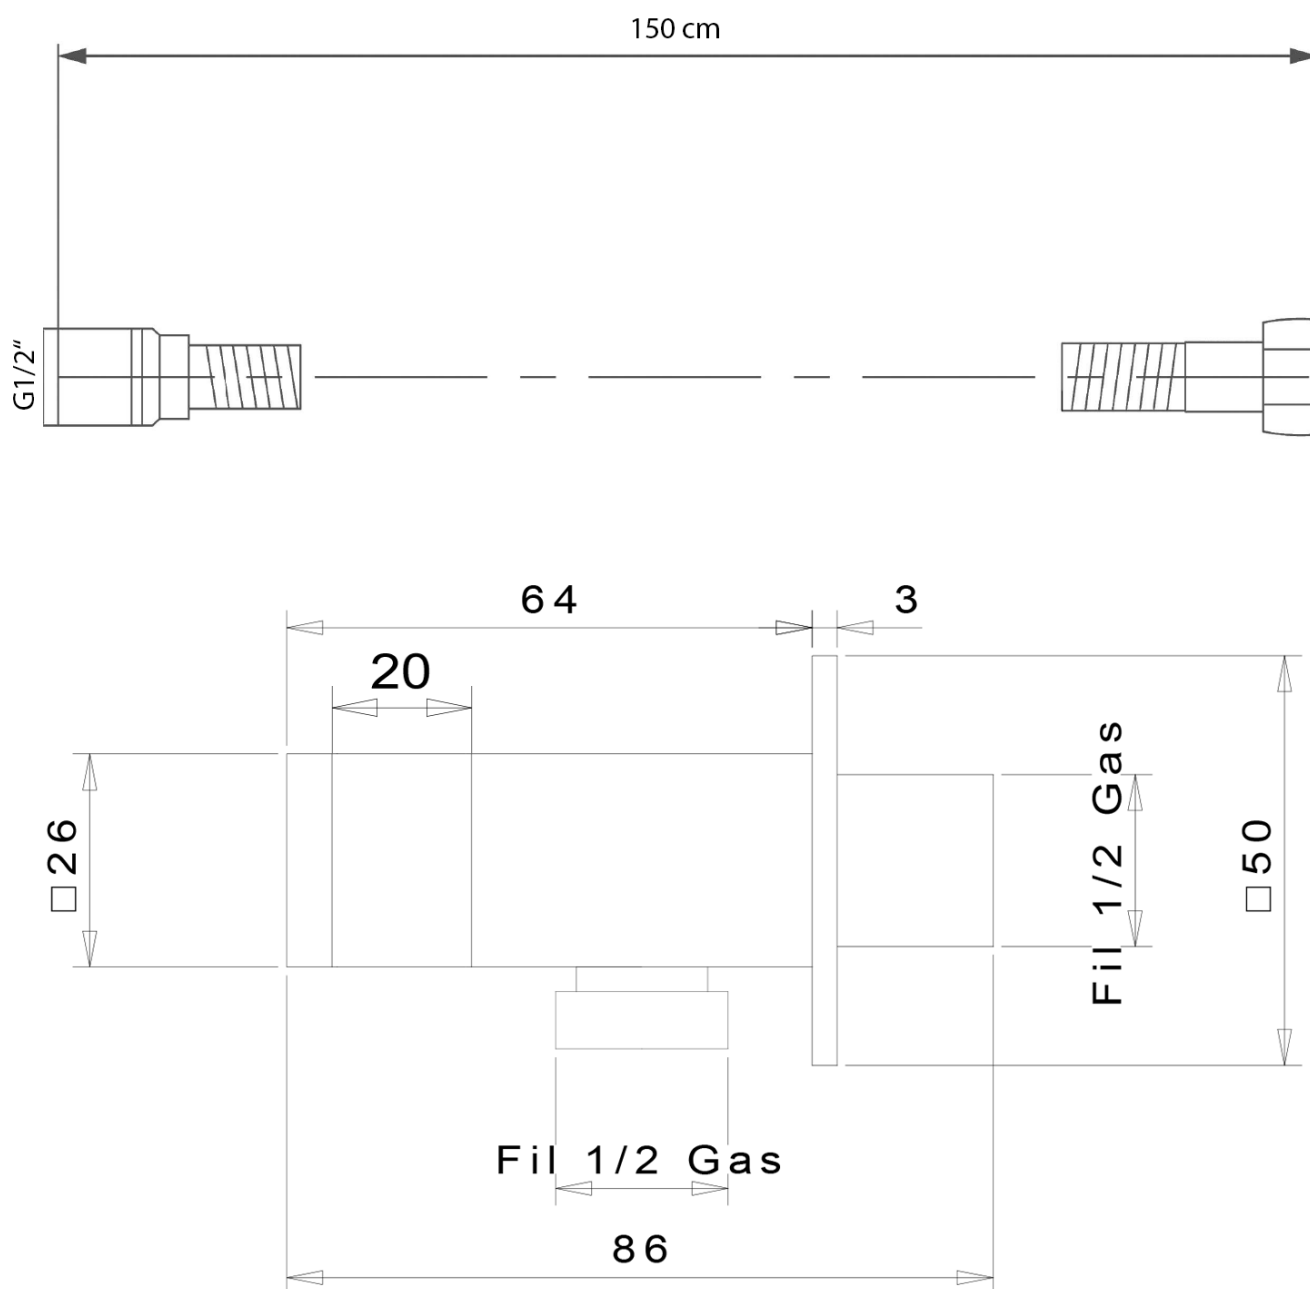

LATUS podomítkový sprchový set s termostatickou
baterií, box, 2 výstupy, černá mat