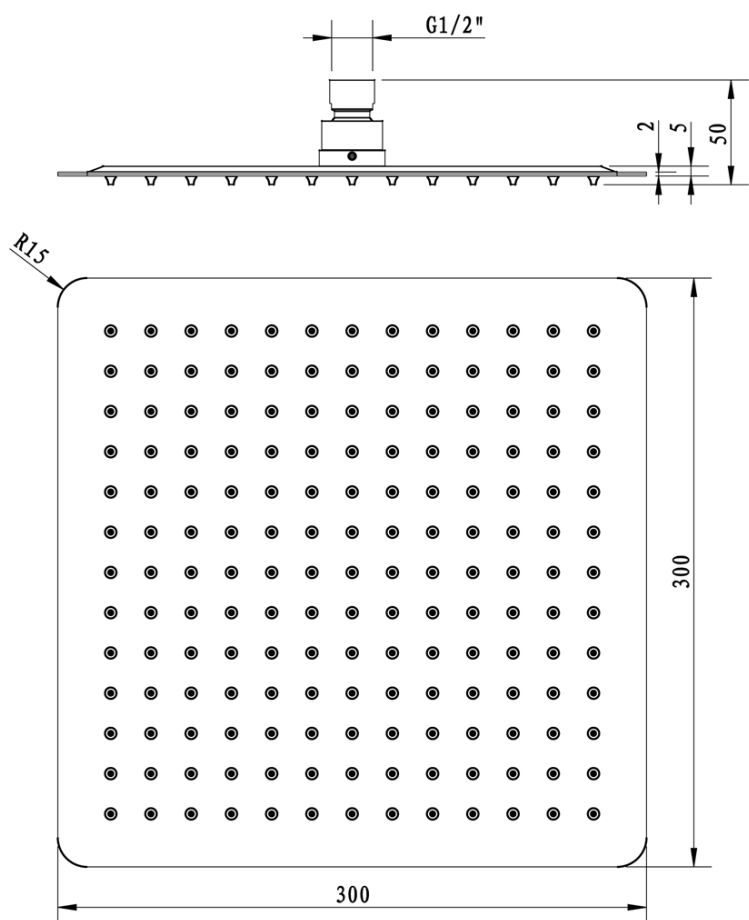

LATUS podomítkový sprchový set s termostatickou
baterií, box, 2 výstupy, černá mat

SAPHO