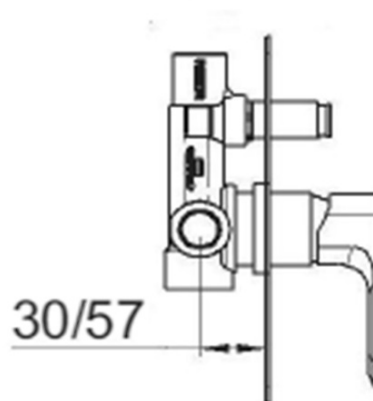

SPY podomítkový sprchový set s pákovou baterií, 2 výstupy, černá mat

 **SAPHO**

Objednací kód: PY42/15-02

Základní informace

Značka: Sapho
Série: SPY

Parametry

Barva: Černá mat
Materiál: Mosaz
Tvar: Hranaté
Instalace: Podomítková
Druh ovládání: Páka
Druh přepínače na sprchu: Tlakový
Průměr kartuše: 35 mm
Funkce sprchy: Déšť
Ostatní: AntiCalc, Dvoucestné
Hmotnost / ks: 6.152 kg
Balení: 5 ks

SPY podomítkový sprchový set s pákovou baterií, 2 výstupy, černá mat

Technický list

SPY podomítkový sprchový set s pákovou baterií, 2
výstupy, černá mat

SAPHO

SPY podomítkový sprchový set s pákovou baterií, 2 výstupy, černá mat

SAPHO

SPY podomítkový sprchový set s pákovou baterií, 2
výstupy, černá mat

 SAPHO

SPY podomítkový sprchový set s pákovou baterií, 2 výstupy, černá mat