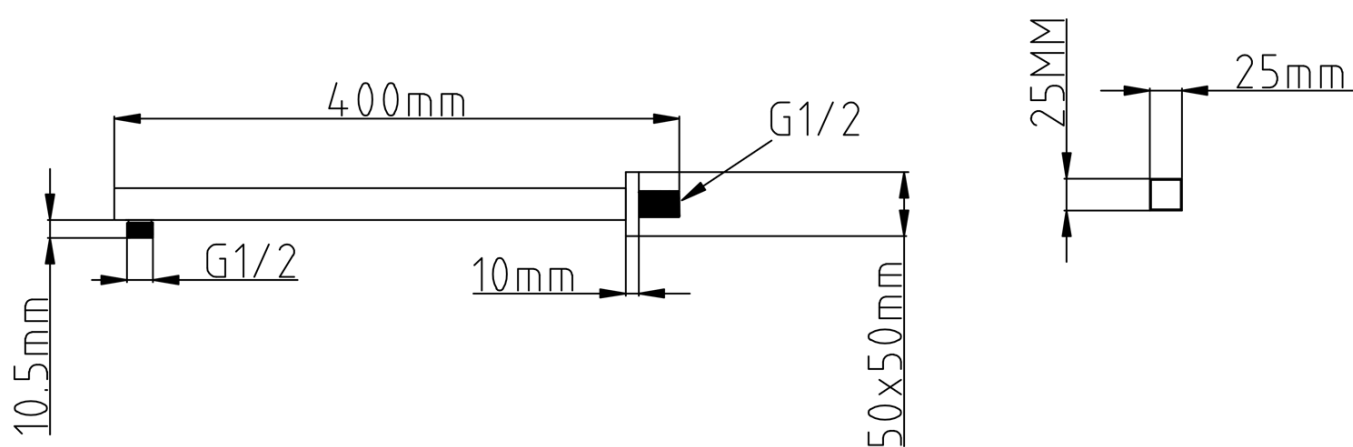

SPY podomítkový sprchový set s pákovou baterií, 2 výstupy, černá mat

 **SAPHO**

Objednací kód: PY42/15-02

Základní informace

Značka: Sapho
Série: SPY

Parametry

Barva: Černá mat
Materiál: Mosaz
Tvar: Hranaté
Instalace: Podomítková
Druh ovládání: Páka
Druh přepínače na sprchu: Tlakový
Průměr kartuše: 35 mm
Funkce sprchy: Déšť
Ostatní: AntiCalc, Dvoucestné
Hmotnost / ks: 6.152 kg
Balení: 5 ks

SPY podomítkový sprchový set s pákovou baterií, 2 výstupy, černá mat

Technický list

SPY podomítkový sprchový set s pákovou baterií, 2
výstupy, černá mat

SAPHO

SPY podomítkový sprchový set s pákovou baterií, 2 výstupy, černá mat

SAPHO

SPY podomítkový sprchový set s pákovou baterií, 2
výstupy, černá mat

 SAPHO

SPY podomítkový sprchový set s pákovou baterií, 2 výstupy, černá mat