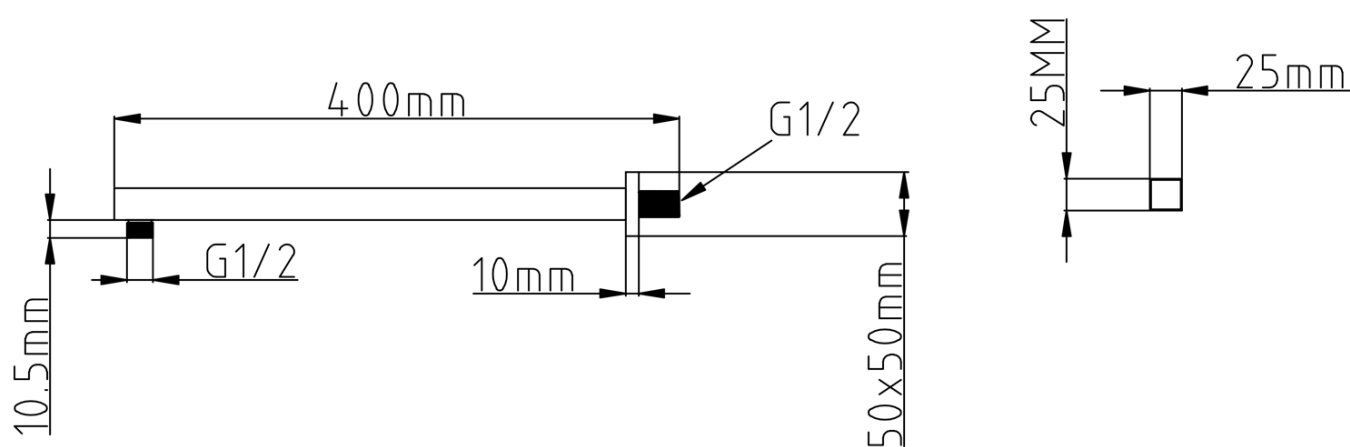

SPY podomítkový sprchový set s pákovou baterií, 2 výstupy, černá mat

 **SAPHO**

Objednací kód: PY42/15-02

Základní informace

Značka: Sapho
Série: SPY

Parametry

Barva: Černá mat
Materiál: Mosaz
Tvar: Hranaté
Instalace: Podomítková
Druh ovládání: Páka
Druh přepínače na sprchu: Tlakový
Průměr kartuše: 35 mm
Funkce sprchy: Déšť
Ostatní: AntiCalc, Dvoucestné
Hmotnost / ks: 6.152 kg
Balení: 5 ks

SPY podomítkový sprchový set s pákovou baterií, 2 výstupy, černá mat

Technický list

SPY podomítkový sprchový set s pákovou baterií, 2
výstupy, černá mat

SPY podomítkový sprchový set s pákovou baterií, 2 výstupy, černá mat

 SAPHO

SPY podomítkový sprchový set s pákovou baterií, 2
výstupy, černá mat

 SAPHO

SPY podomítkový sprchový set s pákovou baterií, 2 výstupy, černá mat