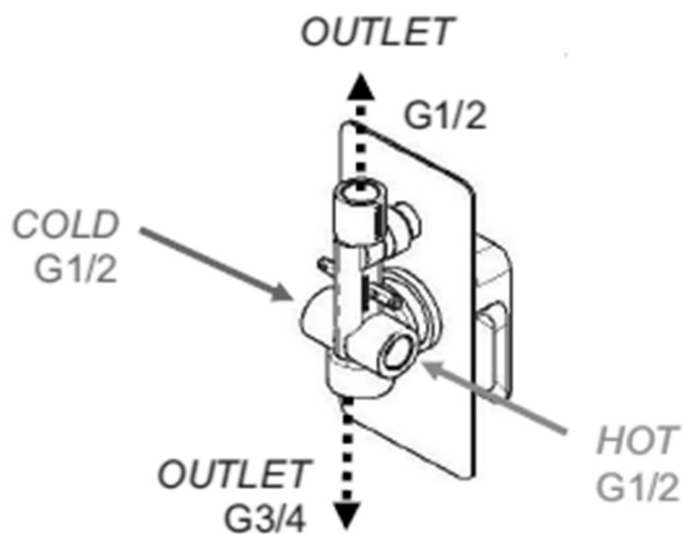

SPY podomítkový sprchový set s pákovou baterií, 2 výstupy, černá mat

 **SAPHO**

Objednací kód: PY42/15-02

Základní informace

Značka: Sapho
Série: SPY

Parametry

Barva: Černá mat
Materiál: Mosaz
Tvar: Hranaté
Instalace: Podomítková
Druh ovládání: Páka
Druh přepínače na sprchu: Tlakový
Průměr kartuše: 35 mm
Funkce sprchy: Déšť
Ostatní: AntiCalc, Dvoucestné
Hmotnost / ks: 6.152 kg
Balení: 5 ks

SPY podomítkový sprchový set s pákovou baterií, 2 výstupy, černá mat

Technický list

SPY podomítkový sprchový set s pákovou baterií, 2
výstupy, černá mat

SPY podomítkový sprchový set s pákovou baterií, 2 výstupy, černá mat

 SAPHO

SPY podomítkový sprchový set s pákovou baterií, 2
výstupy, černá mat

 SAPHO

SPY podomítkový sprchový set s pákovou baterií, 2 výstupy, černá mat