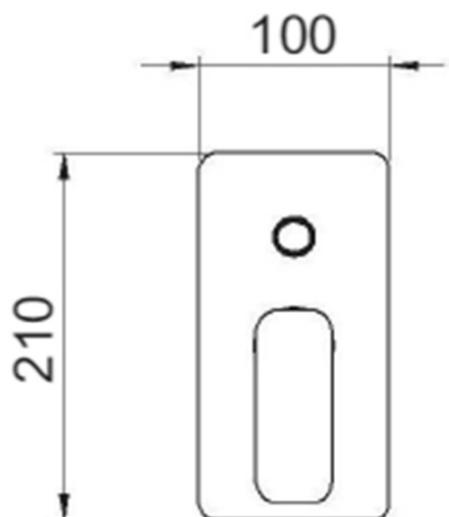

SPY podomítkový sprchový set s pákovou baterií, 2 výstupy, černá mat

 **SAPHO**

Objednací kód: PY42/15-02

Základní informace

Značka: Sapho
Série: SPY

Parametry

Barva: Černá mat
Materiál: Mosaz
Tvar: Hranaté
Instalace: Podomítková
Druh ovládání: Páka
Druh přepínače na sprchu: Tlakový
Průměr kartuše: 35 mm
Funkce sprchy: Déšť
Ostatní: AntiCalc, Dvoucestné
Hmotnost / ks: 6.152 kg
Balení: 5 ks

SPY podomítkový sprchový set s pákovou baterií, 2 výstupy, černá mat

Technický list

SPY podomítkový sprchový set s pákovou baterií, 2
výstupy, černá mat

SPY podomítkový sprchový set s pákovou baterií, 2 výstupy, černá mat