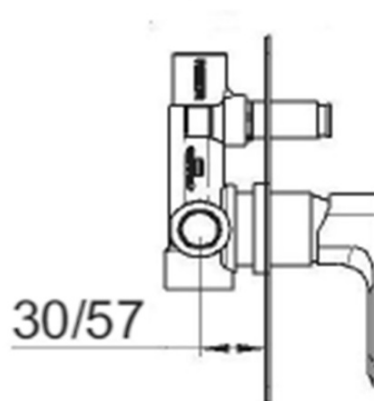

SPY podomítkový sprchový set s pákovou baterií, 2 výstupy, černá mat

 **SAPHO**

Objednací kód: PY42/15-02

Základní informace

Značka: Sapho
Série: SPY

Parametry

Barva: Černá mat
Materiál: Mosaz
Tvar: Hranaté
Instalace: Podomítková
Druh ovládání: Páka
Druh přepínače na sprchu: Tlakový
Průměr kartuše: 35 mm
Funkce sprchy: Déšť
Ostatní: AntiCalc, Dvoucestné
Hmotnost / ks: 6.152 kg
Balení: 5 ks

SPY podomítkový sprchový set s pákovou baterií, 2 výstupy, černá mat

Technický list

SPY podomítkový sprchový set s pákovou baterií, 2
výstupy, černá mat

SPY podomítkový sprchový set s pákovou baterií, 2 výstupy, černá mat

 SAPHO

SPY podomítkový sprchový set s pákovou baterií, 2
výstupy, černá mat

 SAPHO

SPY podomítkový sprchový set s pákovou baterií, 2 výstupy, černá mat