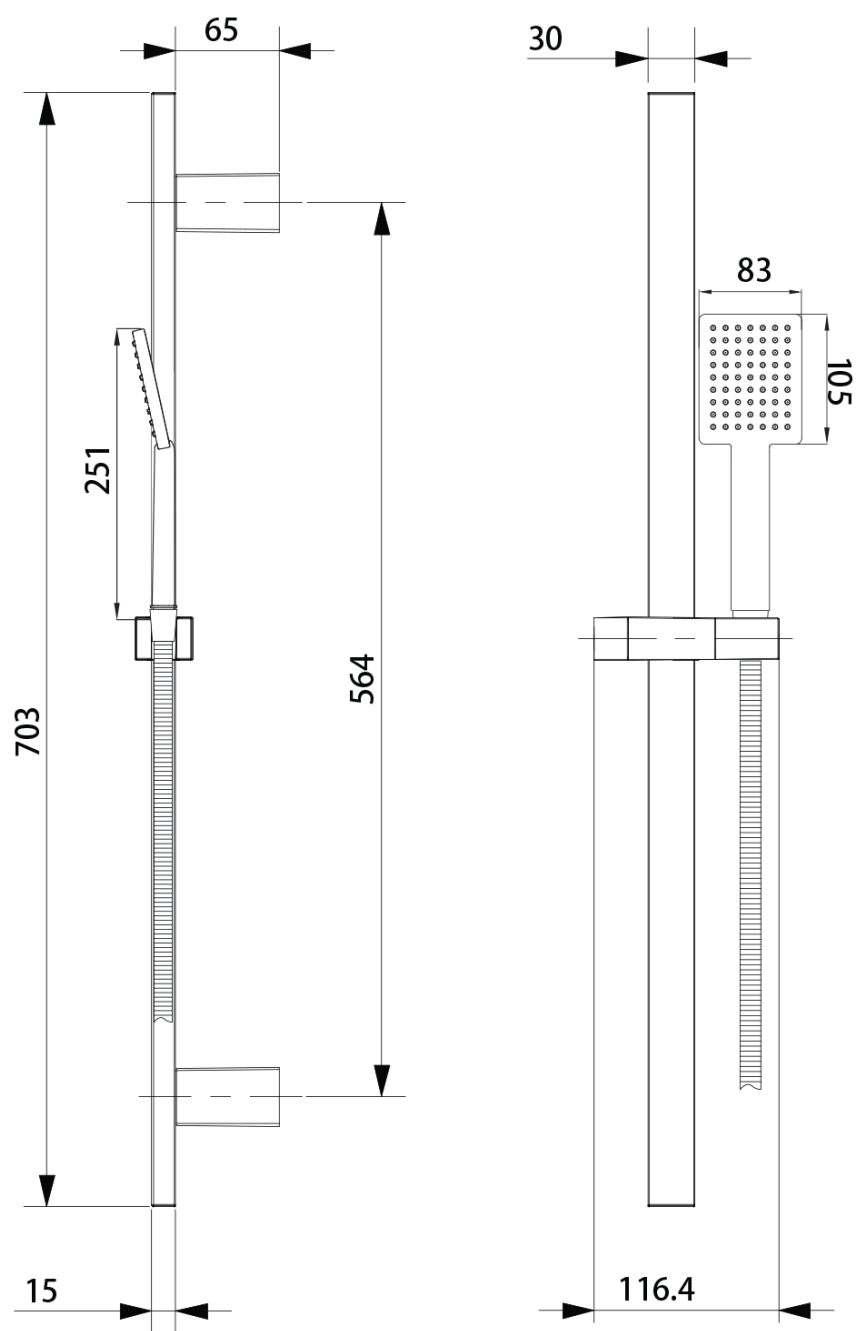

SPY podomítkový sprchový set s pákovou baterií, 2 výstupy, černá mat

 **SAPHO**

Objednací kód: PY42/15-02

Základní informace

Značka: Sapho
Série: SPY

Parametry

Barva: Černá mat
Materiál: Mosaz
Tvar: Hranaté
Instalace: Podomítková
Druh ovládání: Páka
Druh přepínače na sprchu: Tlakový
Průměr kartuše: 35 mm
Funkce sprchy: Déšť
Ostatní: AntiCalc, Dvoucestné
Hmotnost / ks: 6.152 kg
Balení: 5 ks

SPY podomítkový sprchový set s pákovou baterií, 2 výstupy, černá mat

Technický list

SPY podomítkový sprchový set s pákovou baterií, 2
výstupy, černá mat

SPY podomítkový sprchový set s pákovou baterií, 2 výstupy, černá mat

 SAPHO

SPY podomítkový sprchový set s pákovou baterií, 2
výstupy, černá mat

 SAPHO

SPY podomítkový sprchový set s pákovou baterií, 2 výstupy, černá mat