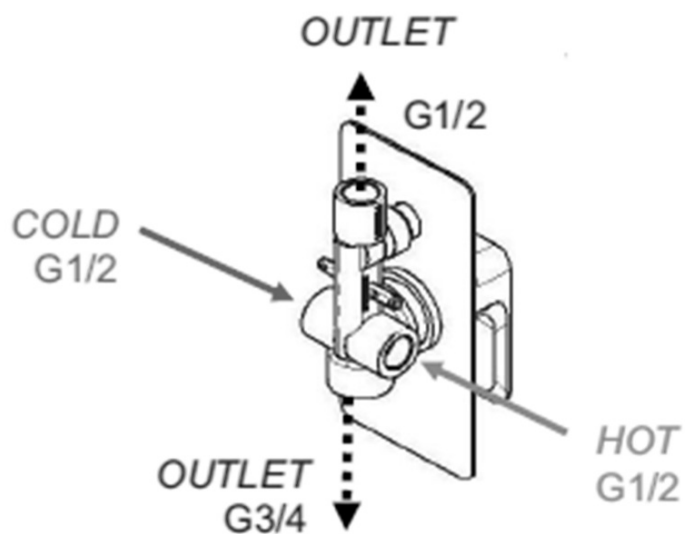

SPY podomítkový sprchový set s pákovou baterií, 2 výstupy, černá mat

SAPHO

Objednací kód: PY42/15-02

Základní informace

Značka: Sapho
Série: SPY

Parametry

Barva: Černá mat
Materiál: Mosaz
Tvar: Hranaté
Instalace: Podomítková
Druh ovládání: Páka
Druh přepínače na sprchu: Tlakový
Průměr kartuše: 35 mm
Funkce sprchy: Déšť
Ostatní: AntiCalc, Dvoucestné
Hmotnost / ks: 6.152 kg
Balení: 5 ks

SPY podomítkový sprchový set s pákovou baterií, 2 výstupy, černá mat

Technický list

SPY podomítkový sprchový set s pákovou baterií, 2
výstupy, černá mat

SAPHO

SPY podomítkový sprchový set s pákovou baterií, 2 výstupy, černá mat

SAPHO

SPY podomítkový sprchový set s pákovou baterií, 2
výstupy, černá mat

SPY podomítkový sprchový set s pákovou baterií, 2 výstupy, černá mat