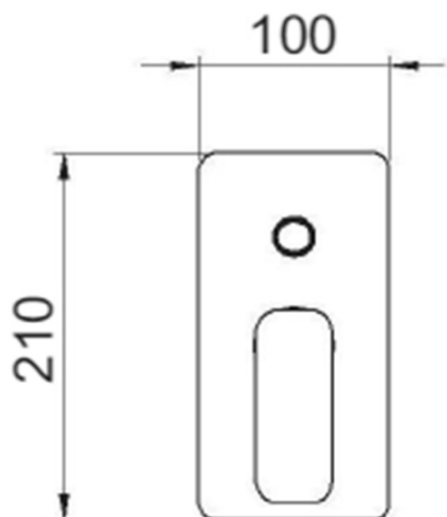

SPY podomítkový sprchový set s pákovou baterií, 2 výstupy, černá mat

SAPHO

Objednací kód: PY42/15-02

Základní informace

Značka: Sapho
Série: SPY

Parametry

Barva: Černá mat
Materiál: Mosaz
Tvar: Hranaté
Instalace: Podomítková
Druh ovládání: Páka
Druh přepínače na sprchu: Tlakový
Průměr kartuše: 35 mm
Funkce sprchy: Déšť
Ostatní: AntiCalc, Dvoucestné
Hmotnost / ks: 6.152 kg
Balení: 5 ks

SPY podomítkový sprchový set s pákovou baterií, 2 výstupy, černá mat

Technický list

SPY podomítkový sprchový set s pákovou baterií, 2
výstupy, černá mat

SAPHO

SPY podomítkový sprchový set s pákovou baterií, 2 výstupy, černá mat