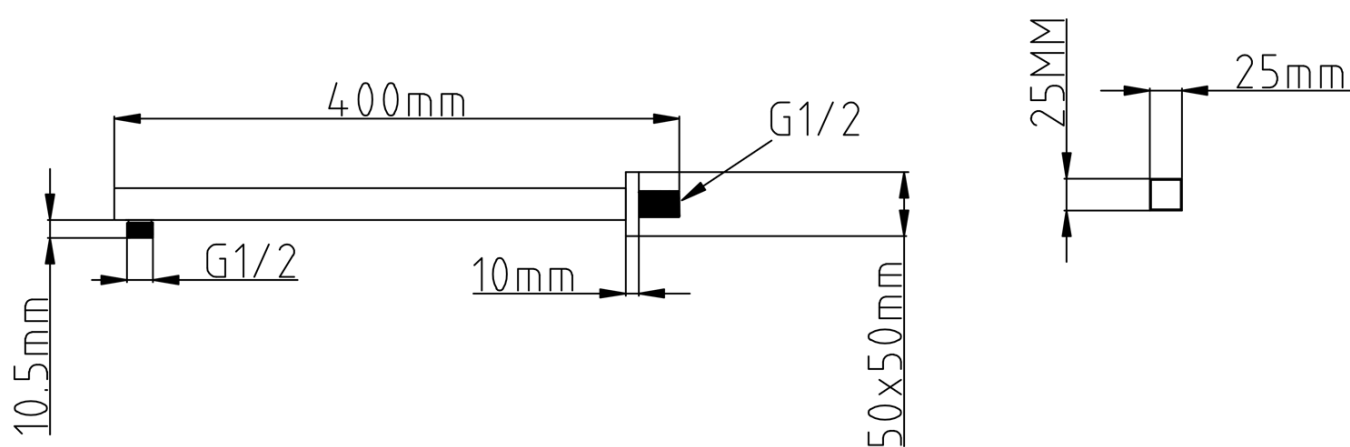

SPY podomítkový sprchový set s pákovou baterií, 2 výstupy, černá mat

SAPHO

Objednací kód: PY42/15-02

Základní informace

Značka: Sapho
Série: SPY

Parametry

Barva: Černá mat
Materiál: Mosaz
Tvar: Hranaté
Instalace: Podomítková
Druh ovládání: Páka
Druh přepínače na sprchu: Tlakový
Průměr kartuše: 35 mm
Funkce sprchy: Déšť
Ostatní: AntiCalc, Dvoucestné
Hmotnost / ks: 6.152 kg
Balení: 5 ks

SPY podomítkový sprchový set s pákovou baterií, 2 výstupy, černá mat

Technický list

SPY podomítkový sprchový set s pákovou baterií, 2
výstupy, černá mat

SAPHO

SPY podomítkový sprchový set s pákovou baterií, 2 výstupy, černá mat

SAPHO

SPY podomítkový sprchový set s pákovou baterií, 2
výstupy, černá mat

SPY podomítkový sprchový set s pákovou baterií, 2 výstupy, černá mat