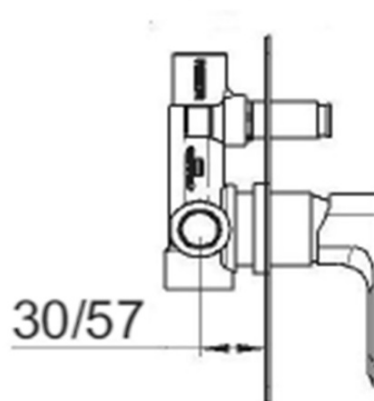

SPY podomítkový sprchový set s pákovou baterií, 2 výstupy, černá mat

SAPHO

Objednací kód: PY42/15-02

Základní informace

Značka: Sapho
Série: SPY

Parametry

Barva: Černá mat
Materiál: Mosaz
Tvar: Hranaté
Instalace: Podomítková
Druh ovládání: Páka
Druh přepínače na sprchu: Tlakový
Průměr kartuše: 35 mm
Funkce sprchy: Déšť
Ostatní: AntiCalc, Dvoucestné
Hmotnost / ks: 6.152 kg
Balení: 5 ks

SPY podomítkový sprchový set s pákovou baterií, 2 výstupy, černá mat

Technický list

SPY podomítkový sprchový set s pákovou baterií, 2
výstupy, černá mat

SAPHO

SPY podomítkový sprchový set s pákovou baterií, 2 výstupy, černá mat

SAPHO

SPY podomítkový sprchový set s pákovou baterií, 2
výstupy, černá mat

SPY podomítkový sprchový set s pákovou baterií, 2 výstupy, černá mat