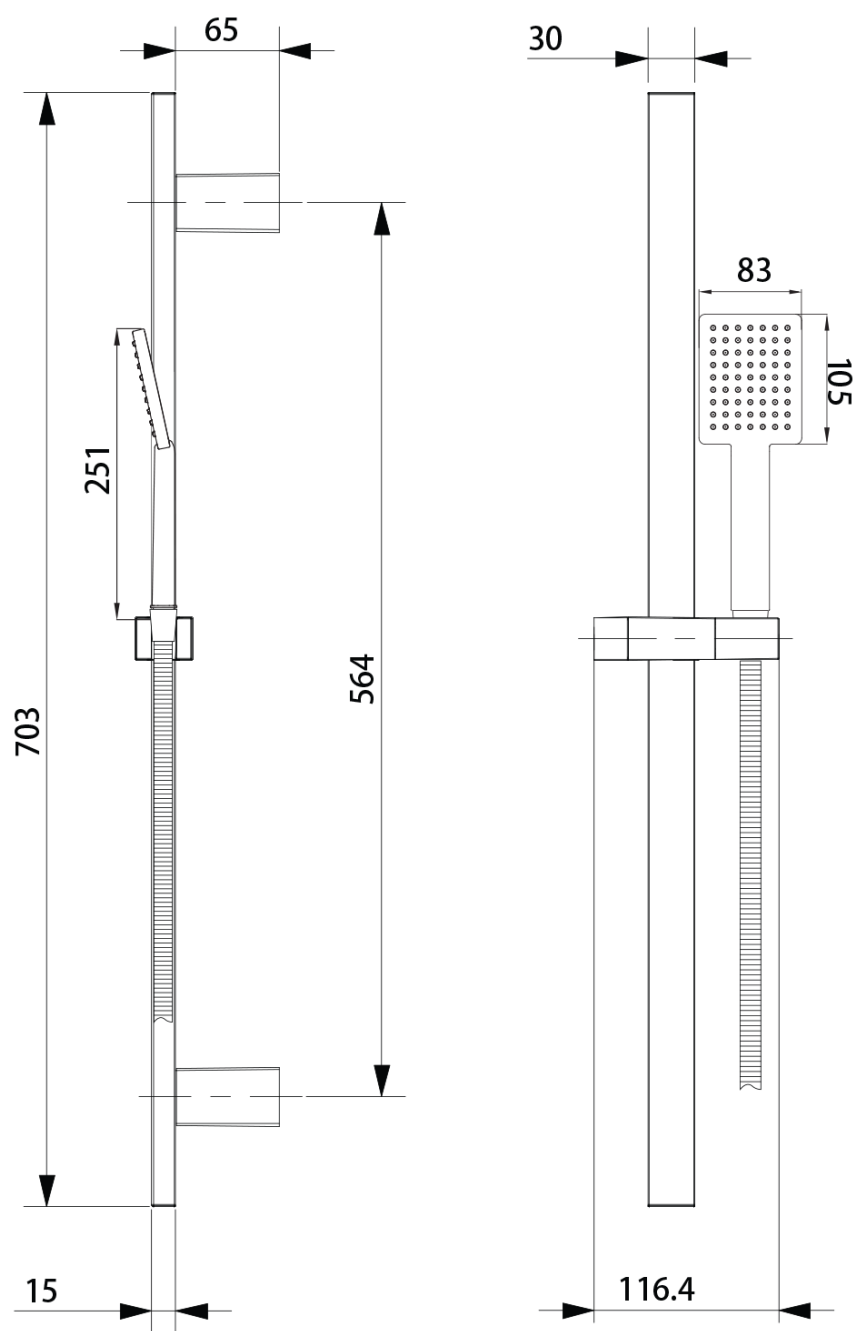

SPY podomítkový sprchový set s pákovou baterií, 2 výstupy, černá mat

SAPHO

Objednací kód: PY42/15-02

Základní informace

Značka: Sapho
Série: SPY

Parametry

Barva: Černá mat
Materiál: Mosaz
Tvar: Hranaté
Instalace: Podomítková
Druh ovládání: Páka
Druh přepínače na sprchu: Tlakový
Průměr kartuše: 35 mm
Funkce sprchy: Déšť
Ostatní: AntiCalc, Dvoucestné
Hmotnost / ks: 6.152 kg
Balení: 5 ks

SPY podomítkový sprchový set s pákovou baterií, 2 výstupy, černá mat

Technický list

SPY podomítkový sprchový set s pákovou baterií, 2
výstupy, černá mat

SAPHO

SPY podomítkový sprchový set s pákovou baterií, 2 výstupy, černá mat

SAPHO

SPY podomítkový sprchový set s pákovou baterií, 2
výstupy, černá mat

SPY podomítkový sprchový set s pákovou baterií, 2 výstupy, černá mat