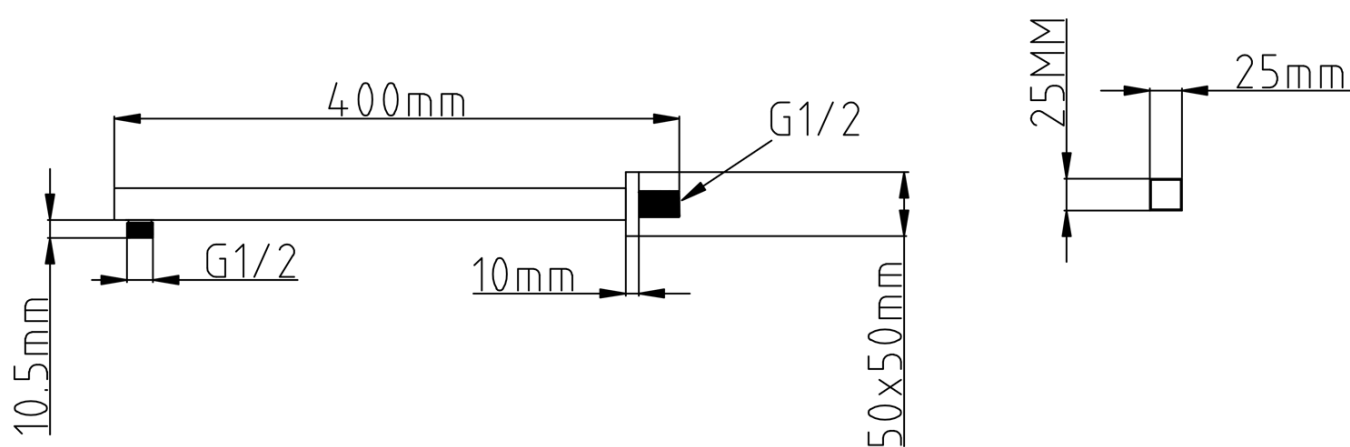

SPY podomítkový sprchový set s pákovou baterií, 2 výstupy, černá mat

 **SAPHO**

Objednací kód: PY42/15-02

Základní informace

Značka: Sapho
Série: SPY

Parametry

Barva: Černá mat
Materiál: Mosaz
Tvar: Hranaté
Instalace: Podomítková
Druh ovládání: Páka
Druh přepínače na sprchu: Tlakový
Průměr kartuše: 35 mm
Funkce sprchy: Déšť
Ostatní: AntiCalc, Dvoucestné
Hmotnost / ks: 6.152 kg
Balení: 5 ks

SPY podomítkový sprchový set s pákovou baterií, 2 výstupy, černá mat

Technický list

SPY podomítkový sprchový set s pákovou baterií, 2
výstupy, černá mat

SAPHO

SPY podomítkový sprchový set s pákovou baterií, 2 výstupy, černá mat

SAPHO

SPY podomítkový sprchový set s pákovou baterií, 2
výstupy, černá mat

 SAPHO

SPY podomítkový sprchový set s pákovou baterií, 2 výstupy, černá mat