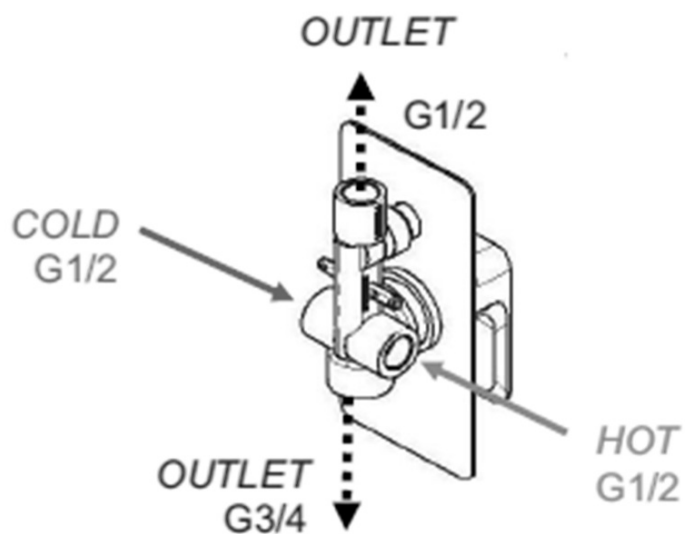

SPY podomítkový sprchový set s pákovou baterií, 2 výstupy, černá mat

 **SAPHO**

Objednací kód: PY42/15-02

Základní informace

Značka: Sapho
Série: SPY

Parametry

Barva: Černá mat
Materiál: Mosaz
Tvar: Hranaté
Instalace: Podomítková
Druh ovládání: Páka
Druh přepínače na sprchu: Tlakový
Průměr kartuše: 35 mm
Funkce sprchy: Déšť
Ostatní: AntiCalc, Dvoucestné
Hmotnost / ks: 6.152 kg
Balení: 5 ks

SPY podomítkový sprchový set s pákovou baterií, 2 výstupy, černá mat

Technický list

SPY podomítkový sprchový set s pákovou baterií, 2
výstupy, černá mat

SAPHO

SPY podomítkový sprchový set s pákovou baterií, 2 výstupy, černá mat

SAPHO

SPY podomítkový sprchový set s pákovou baterií, 2
výstupy, černá mat

 SAPHO

SPY podomítkový sprchový set s pákovou baterií, 2 výstupy, černá mat