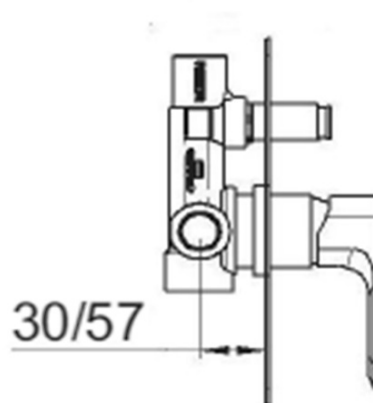

SPY podomítkový sprchový set s pákovou baterií, 2 výstupy, černá mat

 **SAPHO**

Objednací kód: PY42/15-02

Základní informace

Značka: Sapho
Série: SPY

Parametry

Barva: Černá mat
Materiál: Mosaz
Tvar: Hranaté
Instalace: Podomítková
Druh ovládání: Páka
Druh přepínače na sprchu: Tlakový
Průměr kartuše: 35 mm
Funkce sprchy: Déšť
Ostatní: AntiCalc, Dvoucestné
Hmotnost / ks: 6.152 kg
Balení: 5 ks

SPY podomítkový sprchový set s pákovou baterií, 2 výstupy, černá mat

Technický list

SPY podomítkový sprchový set s pákovou baterií, 2
výstupy, černá mat

SAPHO

SPY podomítkový sprchový set s pákovou baterií, 2 výstupy, černá mat

SAPHO

SPY podomítkový sprchový set s pákovou baterií, 2
výstupy, černá mat

 SAPHO

SPY podomítkový sprchový set s pákovou baterií, 2 výstupy, černá mat