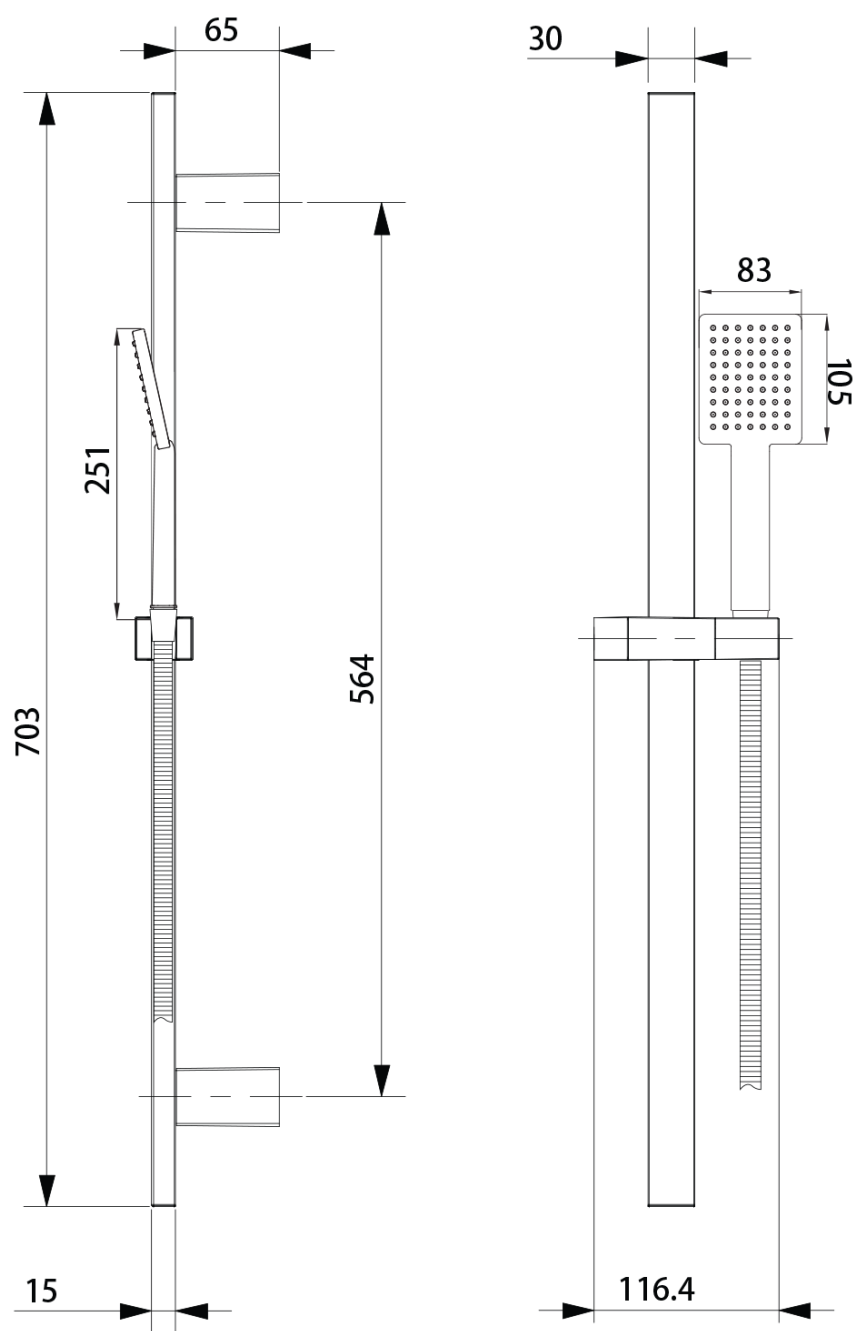

SPY podomítkový sprchový set s pákovou baterií, 2 výstupy, černá mat

 **SAPHO**

Objednací kód: PY42/15-02

Základní informace

Značka: Sapho
Série: SPY

Parametry

Barva: Černá mat
Materiál: Mosaz
Tvar: Hranaté
Instalace: Podomítková
Druh ovládání: Páka
Druh přepínače na sprchu: Tlakový
Průměr kartuše: 35 mm
Funkce sprchy: Déšť
Ostatní: AntiCalc, Dvoucestné
Hmotnost / ks: 6.152 kg
Balení: 5 ks

SPY podomítkový sprchový set s pákovou baterií, 2 výstupy, černá mat

Technický list

SPY podomítkový sprchový set s pákovou baterií, 2
výstupy, černá mat

SAPHO

SPY podomítkový sprchový set s pákovou baterií, 2 výstupy, černá mat

SAPHO

SPY podomítkový sprchový set s pákovou baterií, 2
výstupy, černá mat

 SAPHO

SPY podomítkový sprchový set s pákovou baterií, 2 výstupy, černá mat