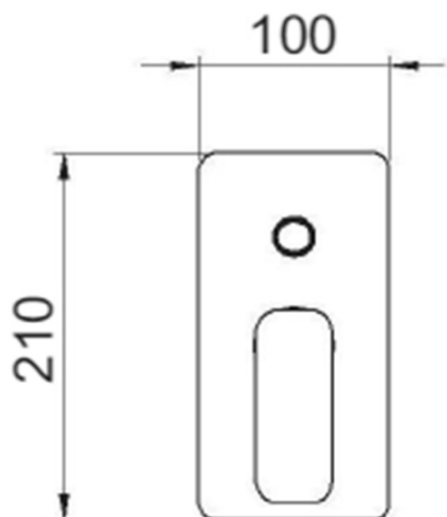

SPY podomítkový sprchový set s pákovou baterií, 2 výstupy, černá mat

 **SAPHO**

Objednací kód: PY42/15-02

Základní informace

Značka: Sapho
Série: SPY

Parametry

Barva: Černá mat
Materiál: Mosaz
Tvar: Hranaté
Instalace: Podomítková
Druh ovládání: Páka
Druh přepínače na sprchu: Tlakový
Průměr kartuše: 35 mm
Funkce sprchy: Déšť
Ostatní: AntiCalc, Dvoucestné
Hmotnost / ks: 6.152 kg
Balení: 5 ks

SPY podomítkový sprchový set s pákovou baterií, 2 výstupy, černá mat

Technický list

SPY podomítkový sprchový set s pákovou baterií, 2
výstupy, černá mat

SAPHO

SPY podomítkový sprchový set s pákovou baterií, 2 výstupy, černá mat