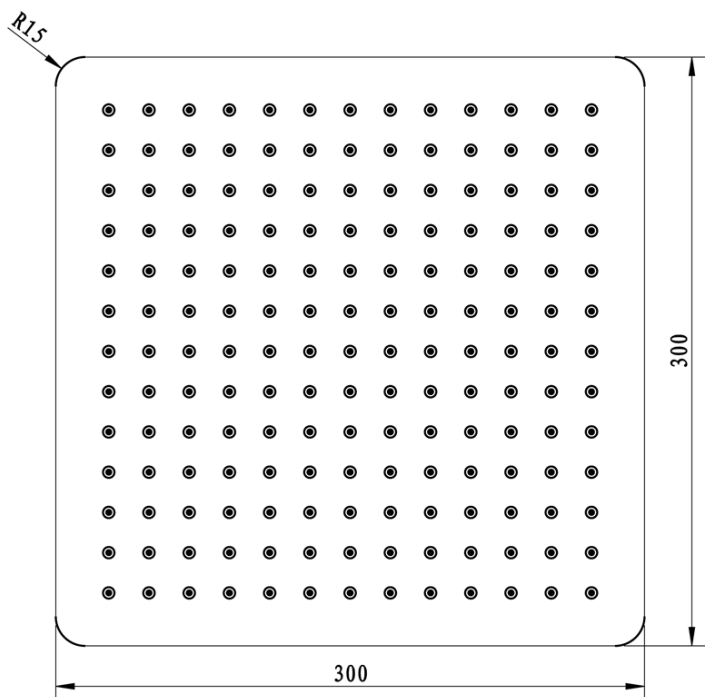

SPY podomítkový sprchový set s pákovou baterií, 2 výstupy, černá mat

SAPHO