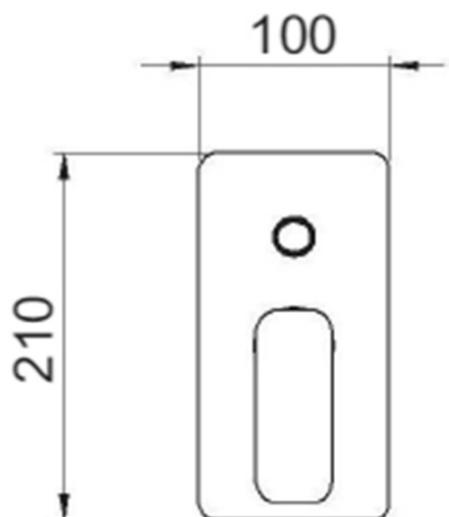

SPY podomítkový sprchový set s pákovou baterií, 2 výstupy, černá mat

 **SAPHO**

Objednací kód: PY42/15-02

Základní informace

Značka: Sapho
Série: SPY

Parametry

Barva: Černá mat
Materiál: Mosaz
Tvar: Hranaté
Instalace: Podomítková
Druh ovládání: Páka
Druh přepínače na sprchu: Tlakový
Průměr kartuše: 35 mm
Funkce sprchy: Déšť
Ostatní: AntiCalc, Dvoucestné
Hmotnost / ks: 6.152 kg
Balení: 5 ks

SPY podomítkový sprchový set s pákovou baterií, 2 výstupy, černá mat

Technický list

SPY podomítkový sprchový set s pákovou baterií, 2
výstupy, černá mat

SAPHO

SPY podomítkový sprchový set s pákovou baterií, 2 výstupy, černá mat