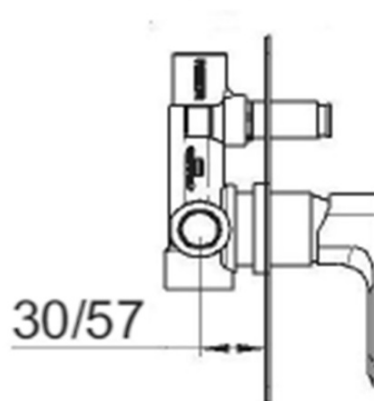

SPY podomítkový sprchový set s pákovou baterií, 2 výstupy, černá mat

 **SAPHO**

Objednací kód: PY42/15-02

Základní informace

Značka: Sapho
Série: SPY

Parametry

Barva: Černá mat
Materiál: Mosaz
Tvar: Hranaté
Instalace: Podomítková
Druh ovládání: Páka
Druh přepínače na sprchu: Tlakový
Průměr kartuše: 35 mm
Funkce sprchy: Déšť
Ostatní: AntiCalc, Dvoucestné
Hmotnost / ks: 6.152 kg
Balení: 5 ks

SPY podomítkový sprchový set s pákovou baterií, 2 výstupy, černá mat

Technický list

SPY podomítkový sprchový set s pákovou baterií, 2
výstupy, černá mat

SAPHO

SPY podomítkový sprchový set s pákovou baterií, 2 výstupy, černá mat

 SAPHO

SPY podomítkový sprchový set s pákovou baterií, 2
výstupy, černá mat

 SAPHO

SPY podomítkový sprchový set s pákovou baterií, 2 výstupy, černá mat