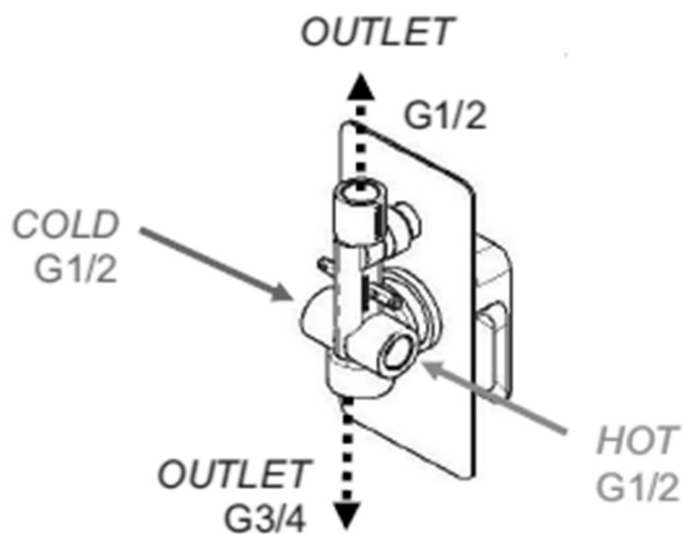

SPY podomítkový sprchový set s pákovou baterií, 2 výstupy, černá mat

 **SAPHO**

Objednací kód: PY42/15-02

Základní informace

Značka: Sapho
Série: SPY

Parametry

Barva: Černá mat
Materiál: Mosaz
Tvar: Hranaté
Instalace: Podomítková
Druh ovládání: Páka
Druh přepínače na sprchu: Tlakový
Průměr kartuše: 35 mm
Funkce sprchy: Déšť
Ostatní: AntiCalc, Dvoucestné
Hmotnost / ks: 6.152 kg
Balení: 5 ks

SPY podomítkový sprchový set s pákovou baterií, 2 výstupy, černá mat

Technický list

SPY podomítkový sprchový set s pákovou baterií, 2
výstupy, černá mat

SAPHO

SPY podomítkový sprchový set s pákovou baterií, 2 výstupy, černá mat

 SAPHO

SPY podomítkový sprchový set s pákovou baterií, 2
výstupy, černá mat

 SAPHO

SPY podomítkový sprchový set s pákovou baterií, 2 výstupy, černá mat