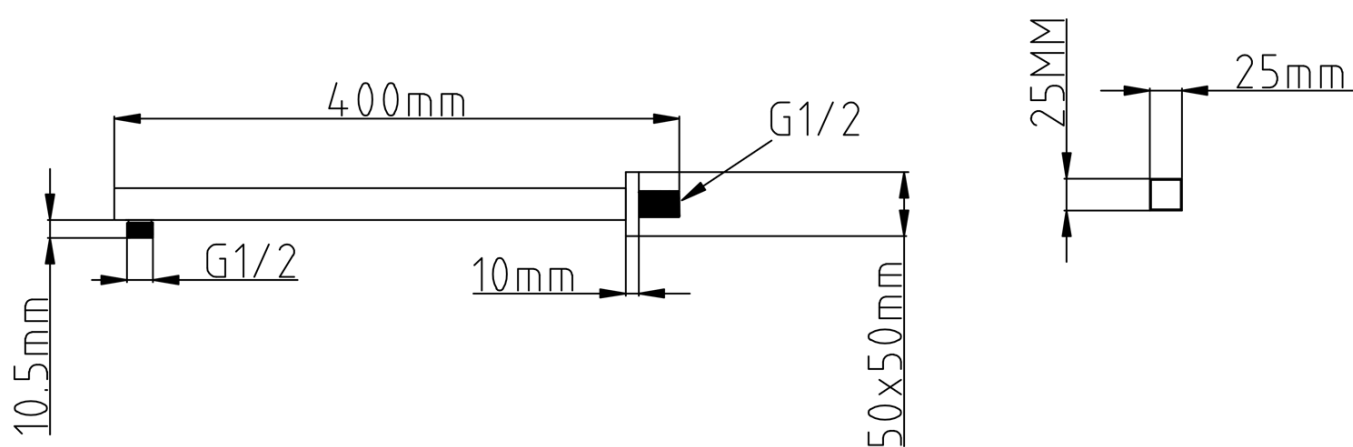

SPY podomítkový sprchový set s pákovou baterií, 2 výstupy, černá mat

 **SAPHO**

Objednací kód: PY42/15-02

Základní informace

Značka: Sapho
Série: SPY

Parametry

Barva: Černá mat
Materiál: Mosaz
Tvar: Hranaté
Instalace: Podomítková
Druh ovládání: Páka
Druh přepínače na sprchu: Tlakový
Průměr kartuše: 35 mm
Funkce sprchy: Déšť
Ostatní: AntiCalc, Dvoucestné
Hmotnost / ks: 6.152 kg
Balení: 5 ks

SPY podomítkový sprchový set s pákovou baterií, 2 výstupy, černá mat

Technický list

SPY podomítkový sprchový set s pákovou baterií, 2
výstupy, černá mat

SAPHO

SPY podomítkový sprchový set s pákovou baterií, 2 výstupy, černá mat

 SAPHO

SPY podomítkový sprchový set s pákovou baterií, 2
výstupy, černá mat

 SAPHO

SPY podomítkový sprchový set s pákovou baterií, 2 výstupy, černá mat