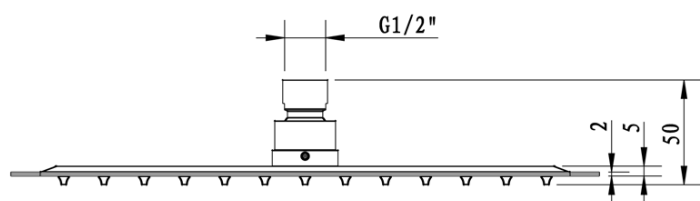

SPY podomítkový sprchový set s pákovou baterií, 2 výstupy, černá mat

SAPHO