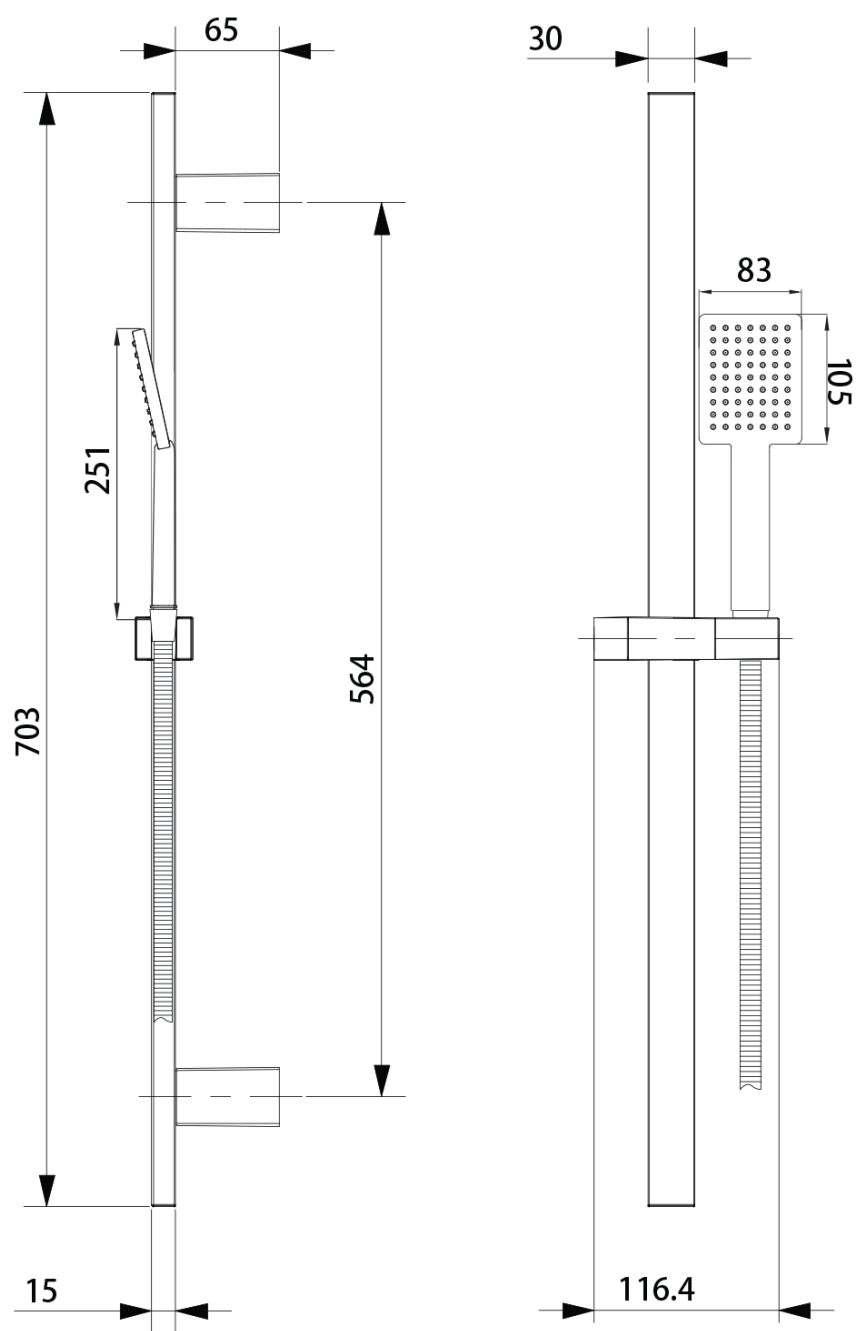

SPY podomítkový sprchový set s pákovou baterií, 2 výstupy, černá mat

 **SAPHO**

Objednací kód: PY42/15-02

Základní informace

Značka: Sapho
Série: SPY

Parametry

Barva: Černá mat
Materiál: Mosaz
Tvar: Hranaté
Instalace: Podomítková
Druh ovládání: Páka
Druh přepínače na sprchu: Tlakový
Průměr kartuše: 35 mm
Funkce sprchy: Déšť
Ostatní: AntiCalc, Dvoucestné
Hmotnost / ks: 6.152 kg
Balení: 5 ks

SPY podomítkový sprchový set s pákovou baterií, 2 výstupy, černá mat

Technický list

SPY podomítkový sprchový set s pákovou baterií, 2
výstupy, černá mat

SAPHO

SPY podomítkový sprchový set s pákovou baterií, 2 výstupy, černá mat

 SAPHO

SPY podomítkový sprchový set s pákovou baterií, 2
výstupy, černá mat

 SAPHO

SPY podomítkový sprchový set s pákovou baterií, 2 výstupy, černá mat