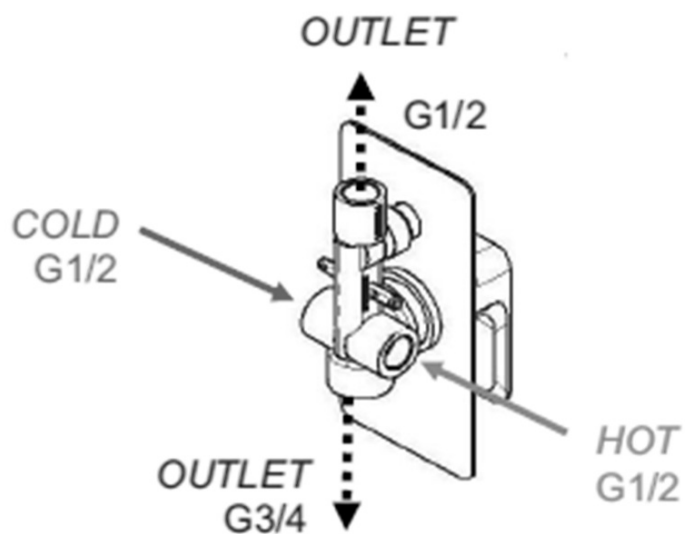

SPY podomítkový sprchový set s pákovou baterií, 2 výstupy, černá mat

 **SAPHO**

Objednací kód: PY42/15-02

Základní informace

Značka: Sapho
Série: SPY

Parametry

Barva: Černá mat
Materiál: Mosaz
Tvar: Hranaté
Instalace: Podomítková
Druh ovládání: Páka
Druh přepínače na sprchu: Tlakový
Průměr kartuše: 35 mm
Funkce sprchy: Déšť
Ostatní: AntiCalc, Dvoucestné
Hmotnost / ks: 6.152 kg
Balení: 5 ks

SPY podomítkový sprchový set s pákovou baterií, 2 výstupy, černá mat

Technický list

SPY podomítkový sprchový set s pákovou baterií, 2
výstupy, černá mat

SPY podomítkový sprchový set s pákovou baterií, 2
výstupy, černá mat

 SAPHO

SPY podomítkový sprchový set s pákovou baterií, 2
výstupy, černá mat

 SAPHO

SPY podomítkový sprchový set s pákovou baterií, 2 výstupy, černá mat