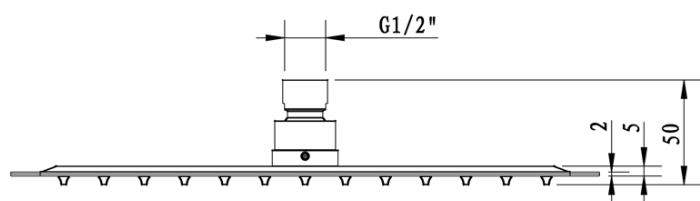

SPY podomítkový sprchový set s pákovou baterií, 2
výstupy, černá mat

SAPHO