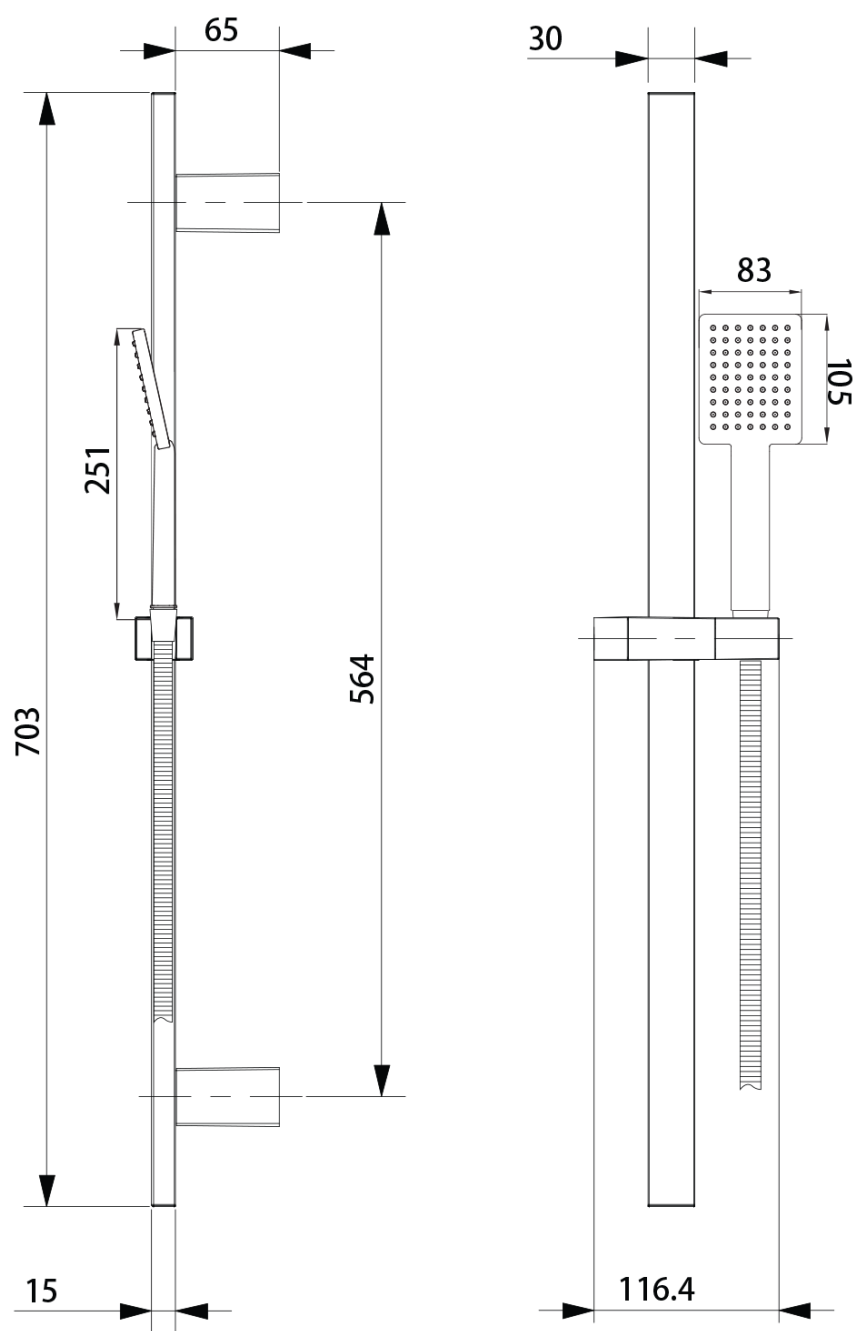

SPY podomítkový sprchový set s pákovou baterií, 2 výstupy, černá mat

 **SAPHO**

Objednací kód: PY42/15-02

Základní informace

Značka: Sapho
Série: SPY

Parametry

Barva: Černá mat
Materiál: Mosaz
Tvar: Hranaté
Instalace: Podomítková
Druh ovládání: Páka
Druh přepínače na sprchu: Tlakový
Průměr kartuše: 35 mm
Funkce sprchy: Déšť
Ostatní: AntiCalc, Dvoucestné
Hmotnost / ks: 6.152 kg
Balení: 5 ks

SPY podomítkový sprchový set s pákovou baterií, 2 výstupy, černá mat

Technický list

SPY podomítkový sprchový set s pákovou baterií, 2
výstupy, černá mat

SPY podomítkový sprchový set s pákovou baterií, 2
výstupy, černá mat

 SAPHO

SPY podomítkový sprchový set s pákovou baterií, 2
výstupy, černá mat

 SAPHO

SPY podomítkový sprchový set s pákovou baterií, 2 výstupy, černá mat