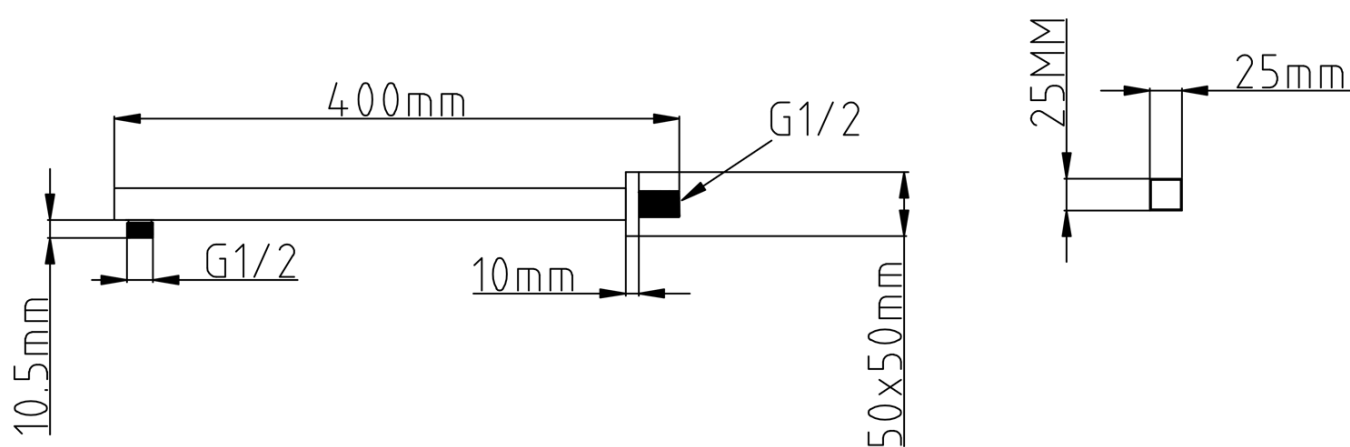

SPY podomítkový sprchový set s pákovou baterií, 2 výstupy, černá mat

 **SAPHO**

Objednací kód: PY42/15-02

Základní informace

Značka: Sapho
Série: SPY

Parametry

Barva: Černá mat
Materiál: Mosaz
Tvar: Hranaté
Instalace: Podomítková
Druh ovládání: Páka
Druh přepínače na sprchu: Tlakový
Průměr kartuše: 35 mm
Funkce sprchy: Déšť
Ostatní: AntiCalc, Dvoucestné
Hmotnost / ks: 6.152 kg
Balení: 5 ks

SPY podomítkový sprchový set s pákovou baterií, 2 výstupy, černá mat

Technický list

SPY podomítkový sprchový set s pákovou baterií, 2
výstupy, černá mat

SPY podomítkový sprchový set s pákovou baterií, 2
výstupy, černá mat

 SAPHO

SPY podomítkový sprchový set s pákovou baterií, 2
výstupy, černá mat

 SAPHO

SPY podomítkový sprchový set s pákovou baterií, 2 výstupy, černá mat