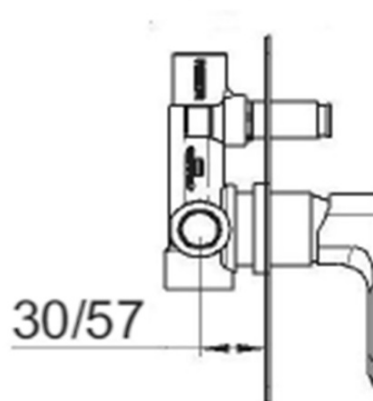

SPY podomítkový sprchový set s pákovou baterií, 2 výstupy, černá mat

 **SAPHO**

Objednací kód: PY42/15-02

Základní informace

Značka: Sapho
Série: SPY

Parametry

Barva: Černá mat
Materiál: Mosaz
Tvar: Hranaté
Instalace: Podomítková
Druh ovládání: Páka
Druh přepínače na sprchu: Tlakový
Průměr kartuše: 35 mm
Funkce sprchy: Déšť
Ostatní: AntiCalc, Dvoucestné
Hmotnost / ks: 6.152 kg
Balení: 5 ks

SPY podomítkový sprchový set s pákovou baterií, 2 výstupy, černá mat

Technický list

SPY podomítkový sprchový set s pákovou baterií, 2
výstupy, černá mat

SPY podomítkový sprchový set s pákovou baterií, 2
výstupy, černá mat

 SAPHO

SPY podomítkový sprchový set s pákovou baterií, 2
výstupy, černá mat

 SAPHO

SPY podomítkový sprchový set s pákovou baterií, 2 výstupy, černá mat