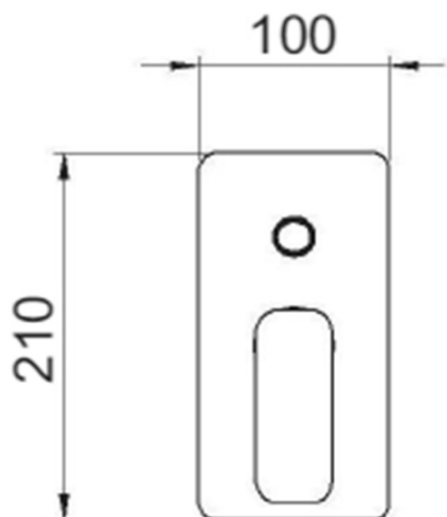

SPY podomítkový sprchový set s pákovou baterií, 2 výstupy, černá mat

 **SAPHO**

Objednací kód: PY42/15-02

Základní informace

Značka: Sapho
Série: SPY

Parametry

Barva: Černá mat
Materiál: Mosaz
Tvar: Hranaté
Instalace: Podomítková
Druh ovládání: Páka
Druh přepínače na sprchu: Tlakový
Průměr kartuše: 35 mm
Funkce sprchy: Déšť
Ostatní: AntiCalc, Dvoucestné
Hmotnost / ks: 6.152 kg
Balení: 5 ks

SPY podomítkový sprchový set s pákovou baterií, 2 výstupy, černá mat

Technický list

SPY podomítkový sprchový set s pákovou baterií, 2
výstupy, černá mat

SPY podomítkový sprchový set s pákovou baterií, 2
výstupy, černá mat