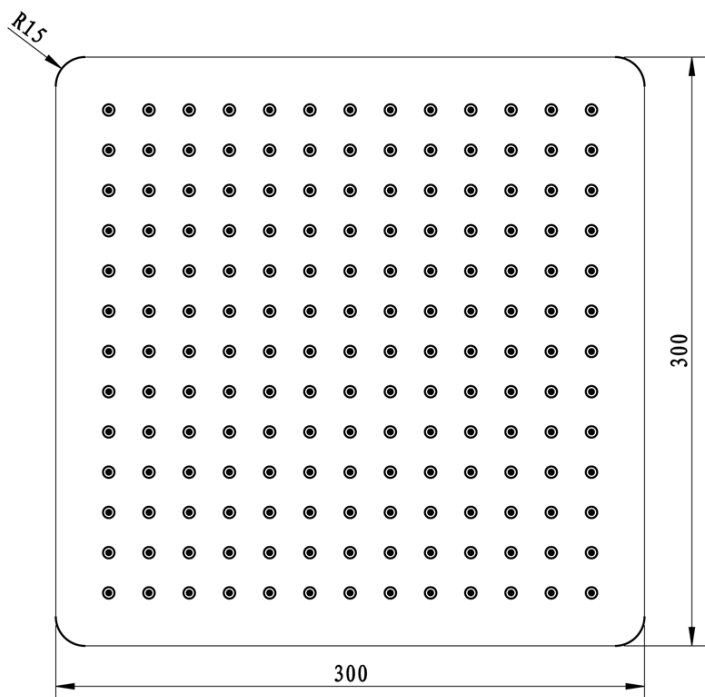

SPY podomítkový sprchový set s pákovou baterií, 2
výstupy, černá mat

SAPHO