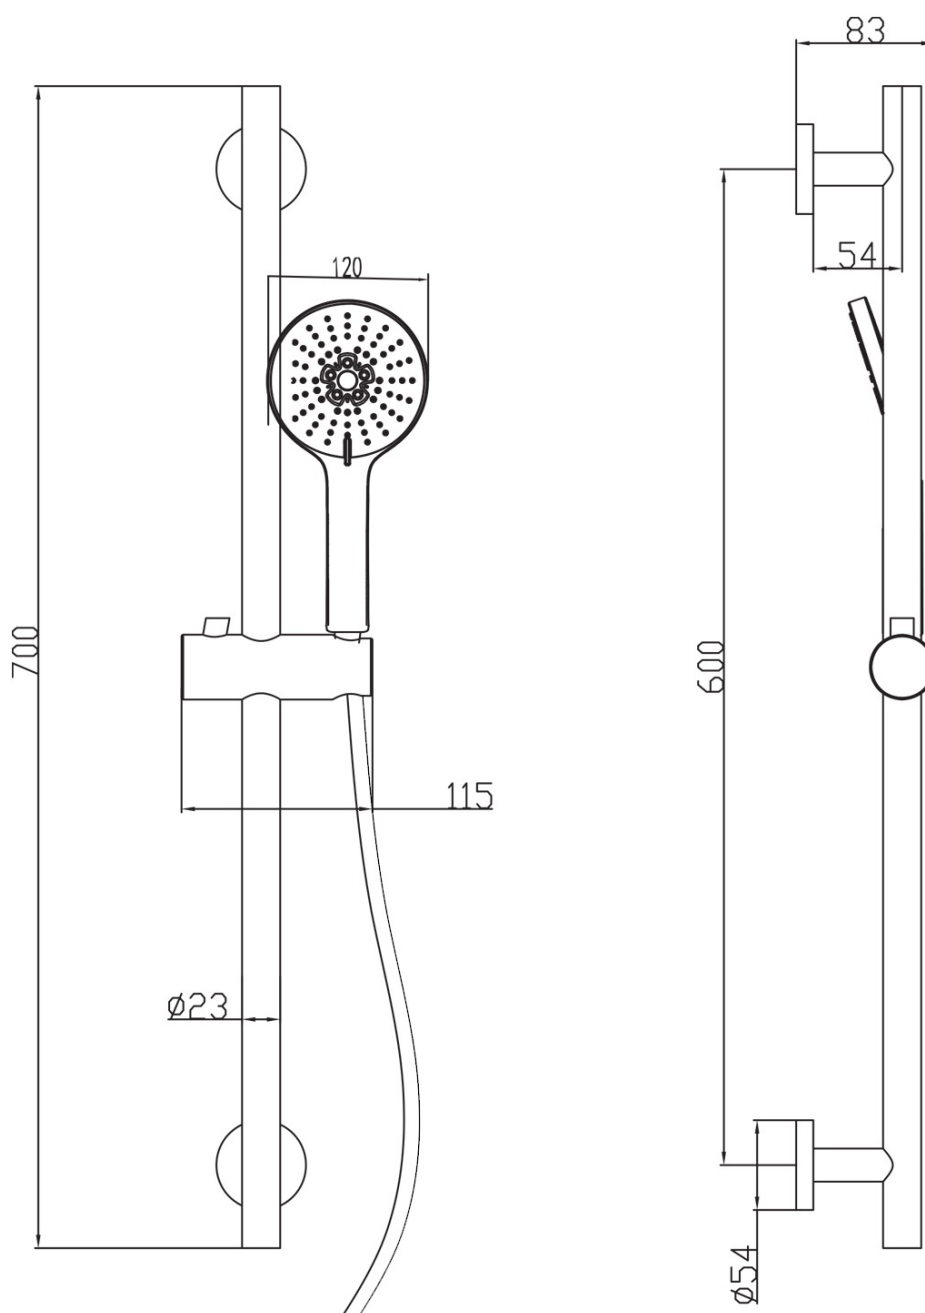

KAI podomítkový sprchový set s pákovou baterií, otočný přepínač, 2 výstupy, černá mat

SAPHO

Objednací kód: KA43/15-02

Základní informace

Značka: Sapho
Série: KAI

Parametry

Barva: Černá mat
Materiál: Mosaz
Tvar: Kruhové
Instalace: Podomítková
Druh ovládání: Páka
Druh přepínače na sprchu: Otočný
Průměr kartuše: 35 mm
Funkce sprchy: Déšť
Ostatní: AntiCalc, Dvoucestné
Hmotnost / ks: 6.189 kg
Balení: 5 ks
Záruka: 2 roky

KAI podomítkový sprchový set s pákovou baterií,
otočný přepínač, 2 výstupy, černá mat

SAPHO

Technický list

KAI podomítkový sprchový set s pákovou baterií,
otočný přepínač, 2 výstupy, černá mat

SAPHO

KAI podomítkový sprchový set s pákovou baterií,
otočný přepínač, 2 výstupy, černá mat

SAPHO

KAI podomítkový sprchový set s pákovou baterií,
otočný přepínač, 2 výstupy, černá mat

SAPHO

KAI podomítkový sprchový set s pákovou baterií,
otočný přepínač, 2 výstupy, černá mat

 **SAPHO**