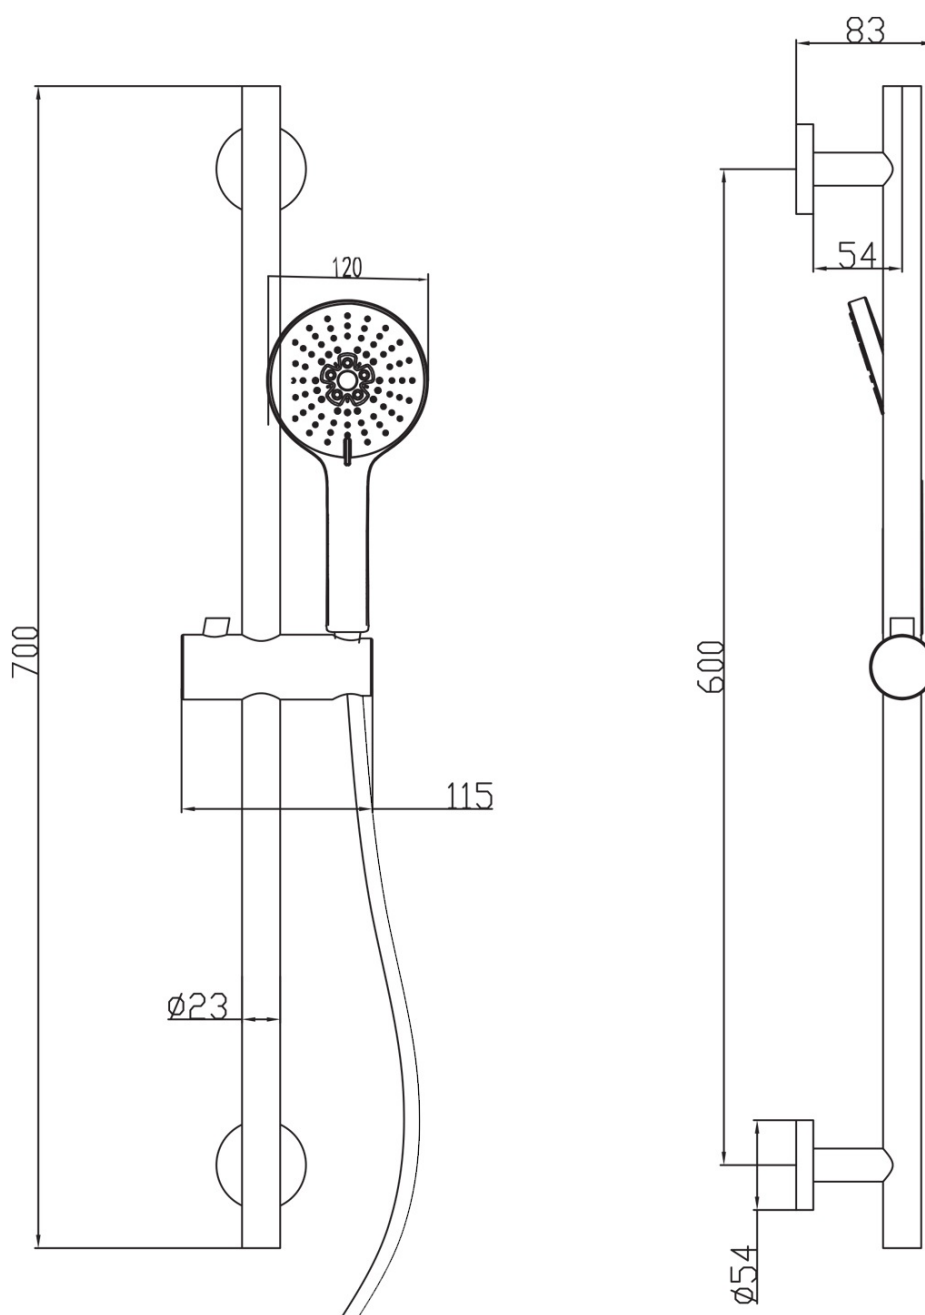

KAI podomítkový sprchový set s pákovou baterií, otočný přepínač, 2 výstupy, černá mat

SAPHO

Objednací kód: KA43/15-02

Základní informace

Značka: Sapho
Série: KAI

Parametry

Barva: Černá mat
Materiál: Mosaz
Tvar: Kruhové
Instalace: Podomítková
Druh ovládání: Páka
Druh přepínače na sprchu: Otočný
Průměr kartuše: 35 mm
Funkce sprchy: Déšť
Ostatní: AntiCalc, Dvoucestné
Hmotnost / ks: 6.189 kg
Balení: 5 ks
Záruka: 2 roky

KAI podomítkový sprchový set s pákovou baterií,
otočný přepínač, 2 výstupy, černá mat

SAPHO

Technický list

KAI podomítkový sprchový set s pákovou baterií,
otočný přepínač, 2 výstupy, černá mat

SAPHO

KAI podomítkový sprchový set s pákovou baterií,
otočný přepínač, 2 výstupy, černá mat

SAPHO

KAI podomítkový sprchový set s pákovou baterií,
otočný přepínač, 2 výstupy, černá mat

 SAPHO

KAI podomítkový sprchový set s pákovou baterií,
otočný přepínač, 2 výstupy, černá mat

 **SAPHO**