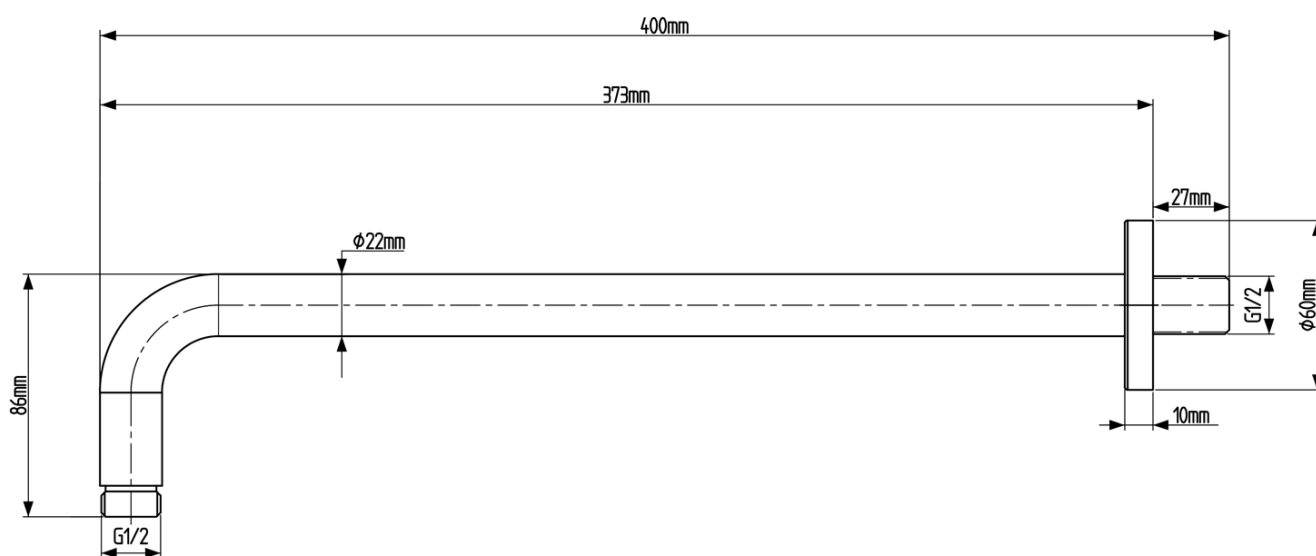

KAI podomítkový sprchový set s pákovou baterií,
otočný přepínač, 2 výstupy, černá mat

SAPHO