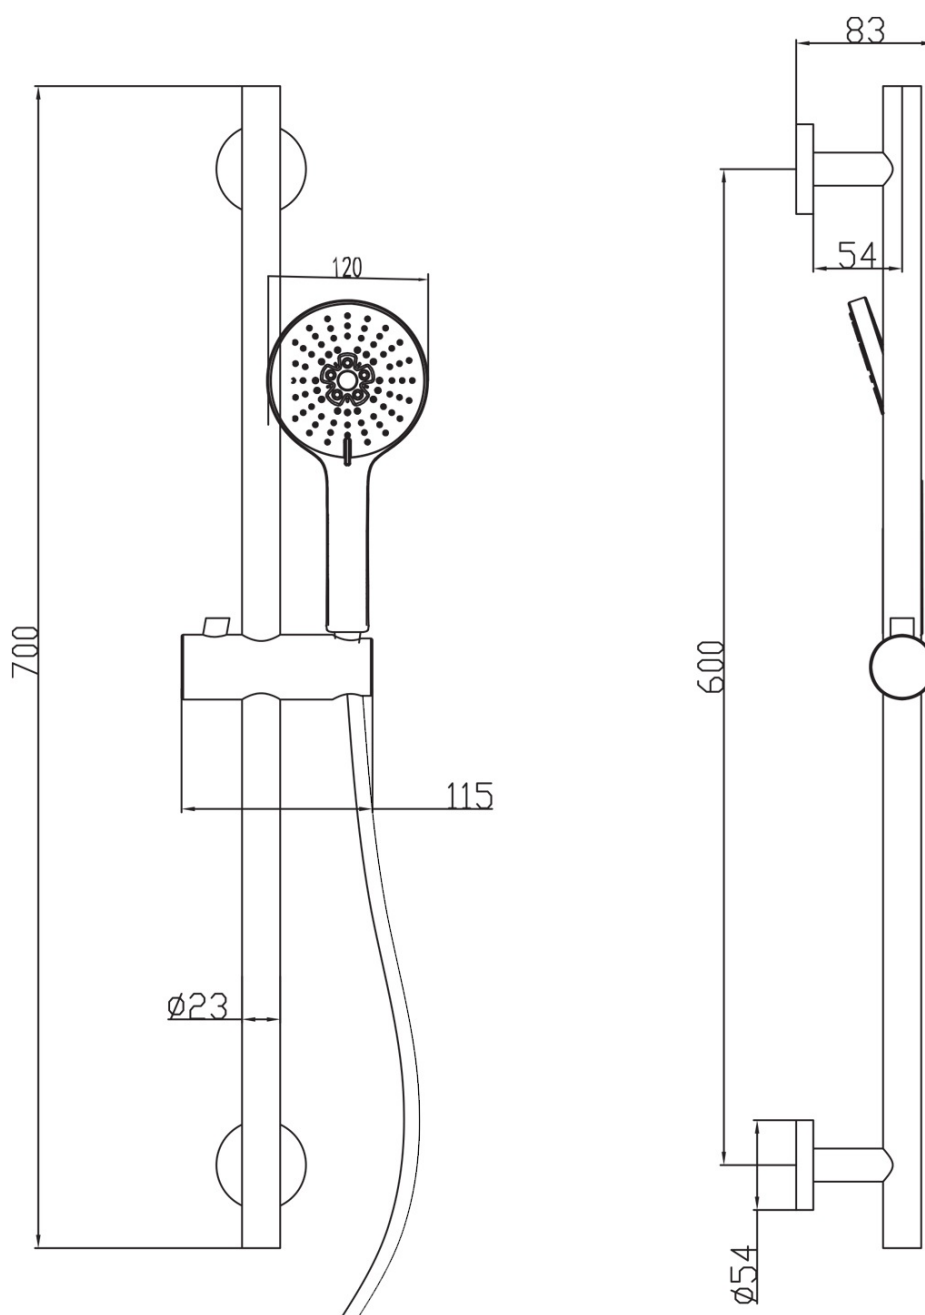

# KAI podomítkový sprchový set s pákovou baterií, otočný přepínač, 2 výstupy, černá mat

**SAPHO**

Objednací kód: KA43/15-02

## Parametry

Barva: Černá mat

Materiál: Mosaz

Tvar: Kruhové

Instalace: Podomítková

Druh ovládání: Páka

Druh přepínače na  
sprchu: Otočný

Průměr kartuše: 35 mm

Funkce sprchy: Déšť

Ostatní: AntiCalc, Dvoucestné

Hmotnost / ks: 6.189 kg

Balení: 5 ks

Záruka: 2 roky

KAI podomítkový sprchový set s pákovou baterií,  
otočný přepínač, 2 výstupy, černá mat

**SAPHO**

### Technický list

KAI podomítkový sprchový set s pákovou baterií,  
otočný přepínač, 2 výstupy, černá mat

SAPHO

KAI podomítkový sprchový set s pákovou baterií,  
otočný přepínač, 2 výstupy, černá mat

 SAPHO