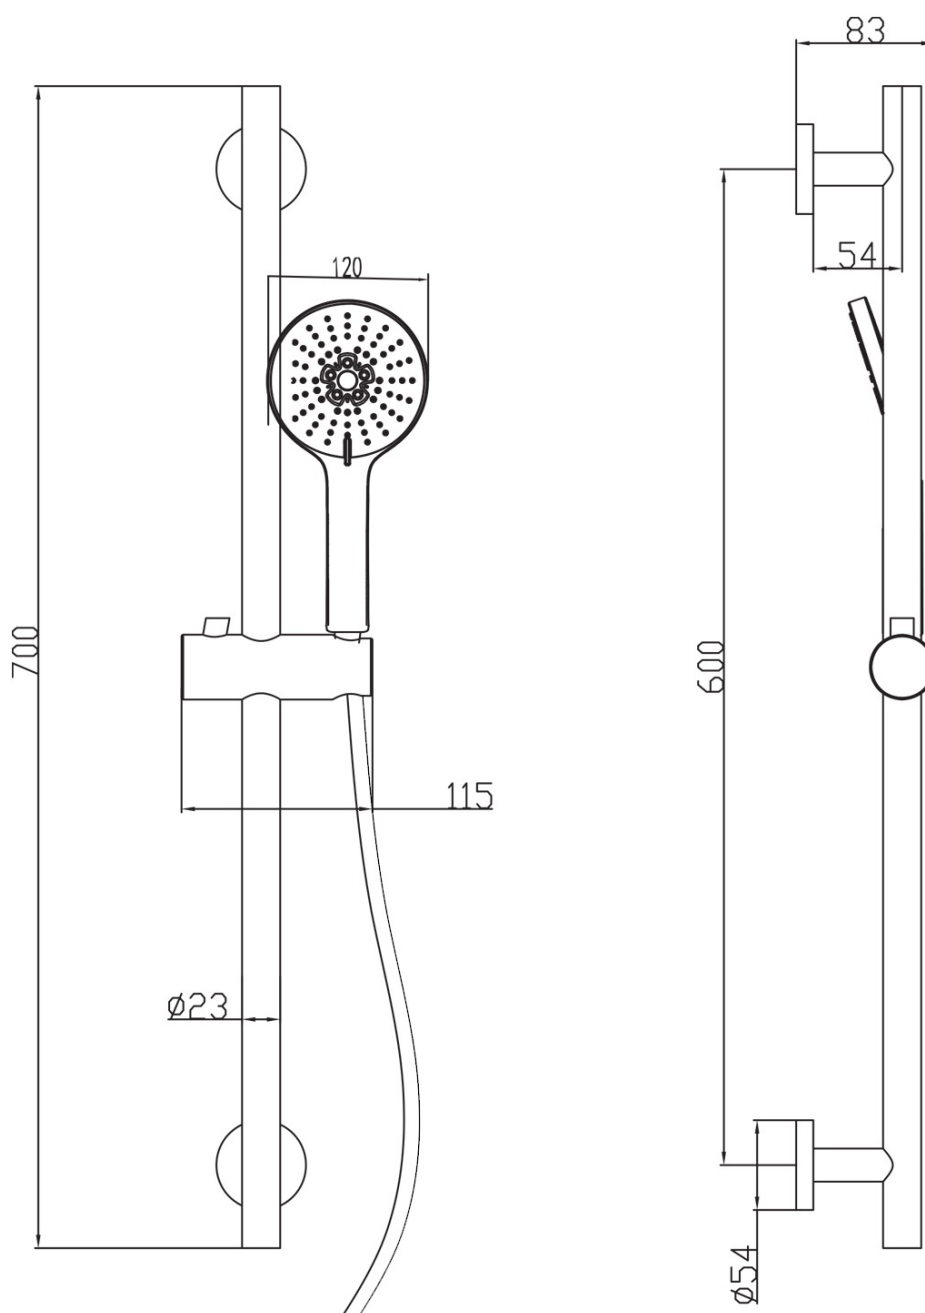

KAI podomítkový sprchový set s pákovou baterií, otočný přepínač, 2 výstupy, černá mat

SAPHO

Objednací kód: KA43/15-02

Základní informace

Značka: Sapho
Série: KAI

Parametry

Barva: Černá mat
Materiál: Mosaz
Tvar: Kruhové
Instalace: Podomítková
Druh ovládání: Páka
Druh přepínače na sprchu: Otočný
Průměr kartuše: 35 mm
Funkce sprchy: Déšť
Ostatní: AntiCalc, Dvoucestné
Hmotnost / ks: 6.189 kg
Balení: 5 ks
Záruka: 2 roky

KAI podomítkový sprchový set s pákovou baterií,
otočný přepínač, 2 výstupy, černá mat

SAPHO

Technický list

KAI podomítkový sprchový set s pákovou baterií,
otočný přepínač, 2 výstupy, černá mat

SAPHO

KAI podomítkový sprchový set s pákovou baterií,
otočný přepínač, 2 výstupy, černá mat

SAPHO

KAI podomítkový sprchový set s pákovou baterií,
otočný přepínač, 2 výstupy, černá mat

 **SAPHO**

KAI podomítkový sprchový set s pákovou baterií,
otočný přepínač, 2 výstupy, černá mat

 **SAPHO**