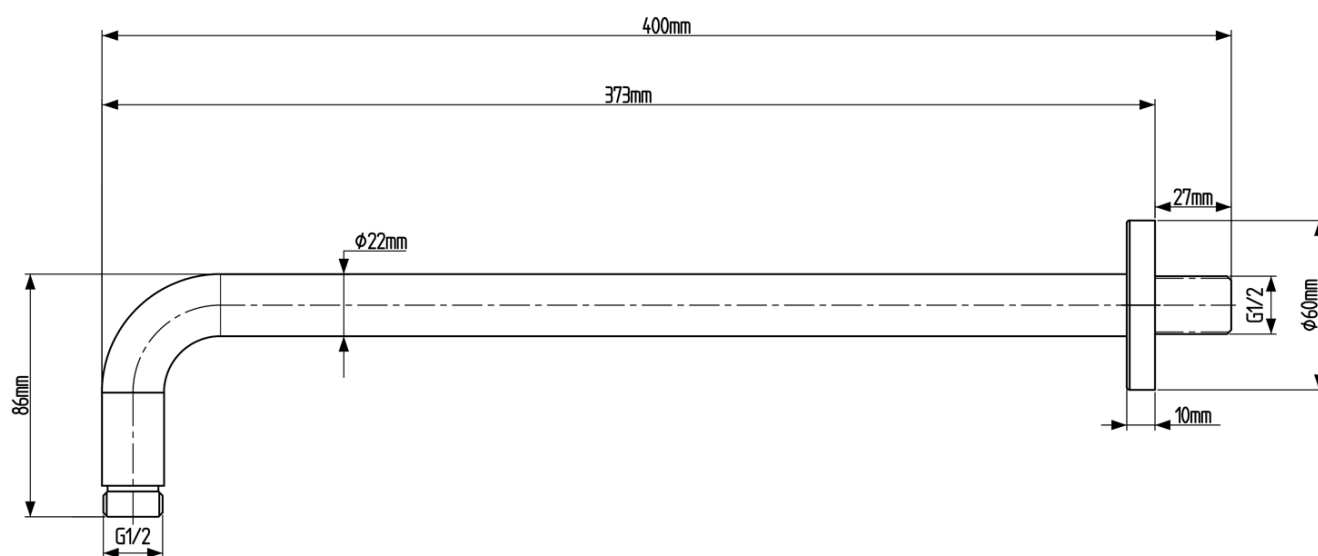

KAI podomítkový sprchový set s pákovou baterií,
otočný přepínač, 2 výstupy, černá mat

SAPHO