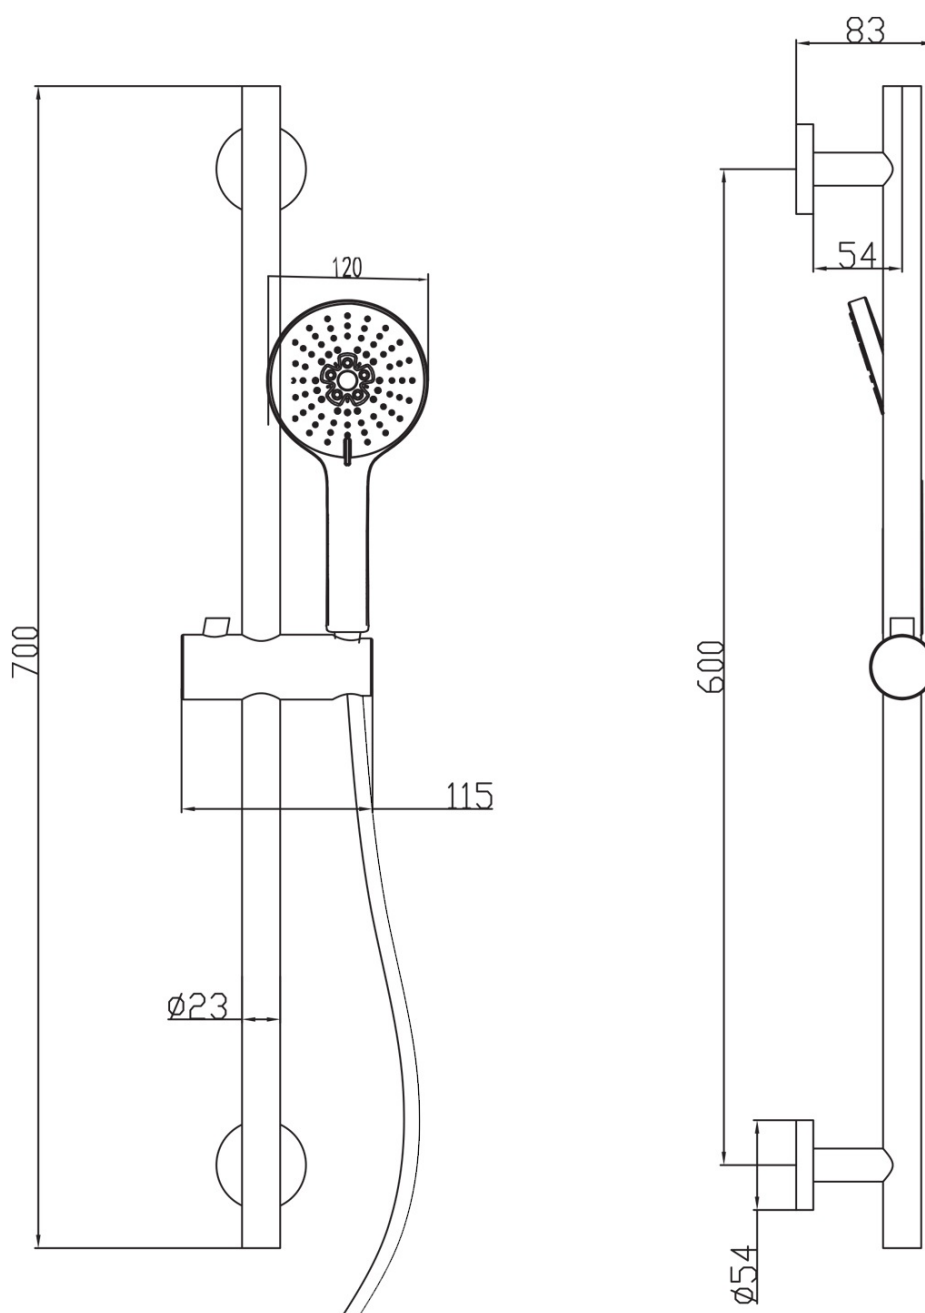

KAI podomítkový sprchový set s pákovou baterií, otočný přepínač, 2 výstupy, černá mat

SAPHO

Objednací kód: KA43/15-02

Základní informace

Značka: Sapho
Série: KAI

Parametry

Barva: Černá mat
Materiál: Mosaz
Tvar: Kruhové
Instalace: Podomítková
Druh ovládání: Páka
Druh přepínače na sprchu: Otočný
Průměr kartuše: 35 mm
Funkce sprchy: Déšť
Ostatní: AntiCalc, Dvoucestné
Hmotnost / ks: 6.189 kg
Balení: 5 ks
Záruka: 2 roky

KAI podomítkový sprchový set s pákovou baterií,
otočný přepínač, 2 výstupy, černá mat

SAPHO

Technický list

KAI podomítkový sprchový set s pákovou baterií,
otočný přepínač, 2 výstupy, černá mat

SAPHO

KAI podomítkový sprchový set s pákovou baterií,
otočný přepínač, 2 výstupy, černá mat

 SAPHO

KAI podomítkový sprchový set s pákovou baterií,
otočný přepínač, 2 výstupy, černá mat

SAPHO

KAI podomítkový sprchový set s pákovou baterií,
otočný přepínač, 2 výstupy, černá mat

 **SAPHO**