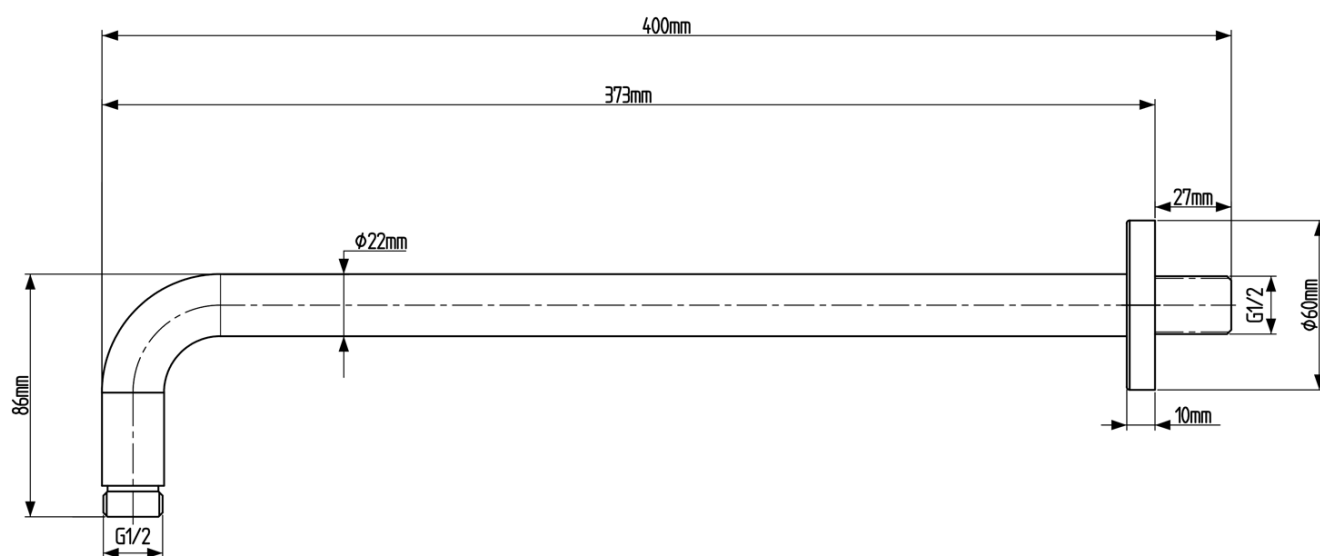

KAI podomítkový sprchový set s pákovou baterií,
otočný přepínač, 2 výstupy, černá mat

SAPHO