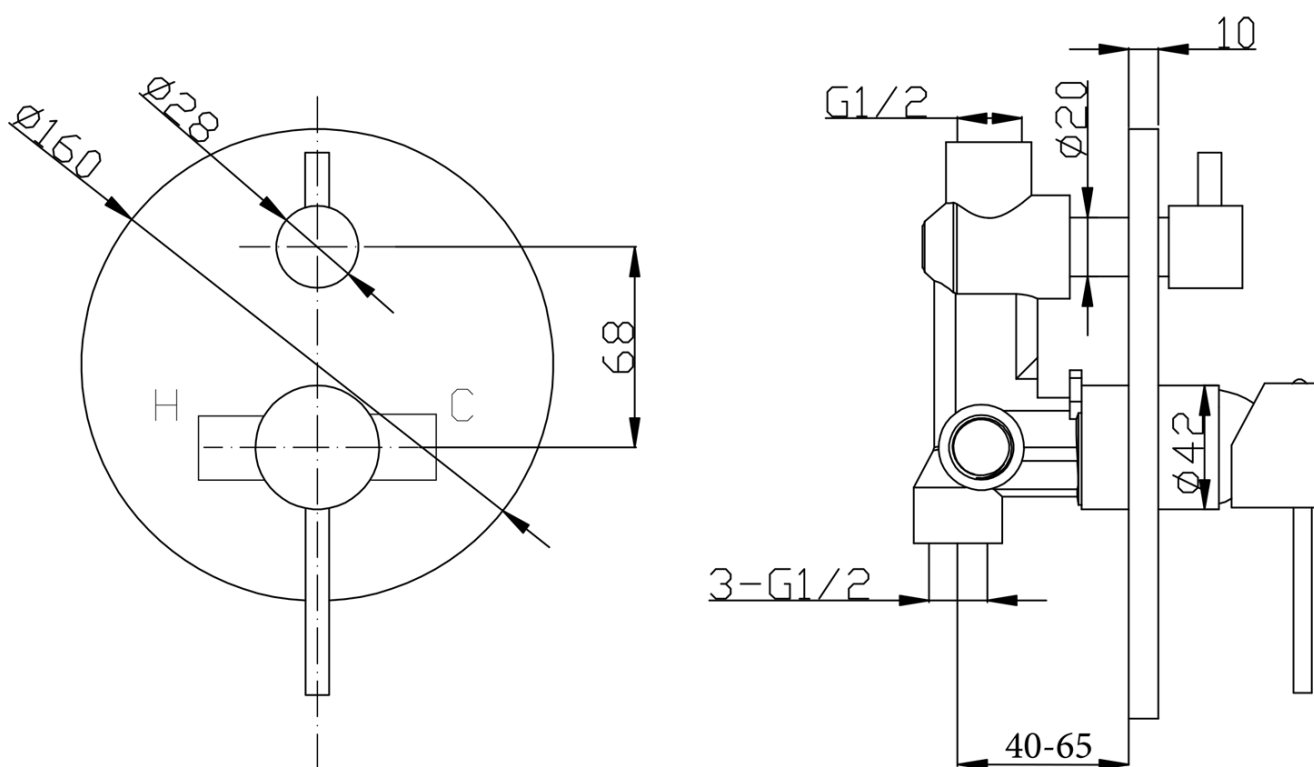

KAI podomítkový sprchový set s pákovou baterií, otočný přepínač, 2 výstupy, černá mat

SAPHO

Objednací kód: KA43/15-02

Základní informace

Značka: Sapho
Série: KAI

Parametry

Barva: Černá mat
Materiál: Mosaz
Tvar: Kruhové
Instalace: Podomítková
Druh ovládání: Páka
Druh přepínače na sprchu: Otočný
Průměr kartuše: 35 mm
Funkce sprchy: Déšť
Ostatní: AntiCalc, Dvoucestné
Hmotnost / ks: 6.189 kg
Balení: 5 ks
Záruka: 2 roky

KAI podomítkový sprchový set s pákovou baterií,
otočný přepínač, 2 výstupy, černá mat

SAPHO

Technický list

KAI podomítkový sprchový set s pákovou baterií,
otočný přepínač, 2 výstupy, černá mat

SAPHO

KAI podomítkový sprchový set s pákovou baterií,
otočný přepínač, 2 výstupy, černá mat