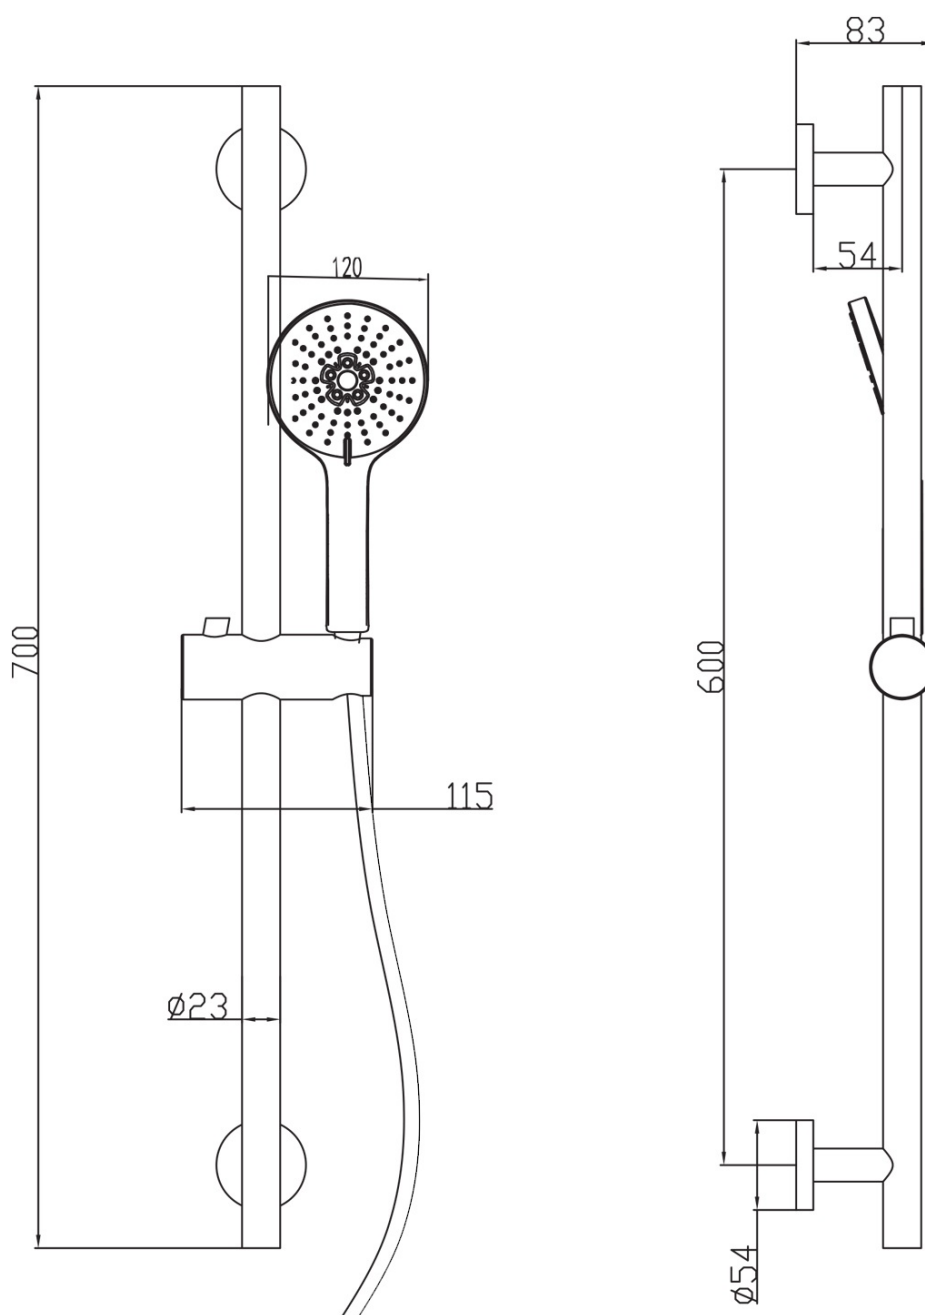

KAI podomítkový sprchový set s pákovou baterií, otočný přepínač, 2 výstupy, černá mat

SAPHO

Objednací kód: KA43/15-02

Základní informace

Značka: Sapho
Série: KAI

Parametry

Barva: Černá mat
Materiál: Mosaz
Tvar: Kruhové
Instalace: Podomítková
Druh ovládání: Páka
Druh přepínače na sprchu: Otočný
Průměr kartuše: 35 mm
Funkce sprchy: Déšť
Ostatní: AntiCalc, Dvoucestné
Hmotnost / ks: 6.189 kg
Balení: 5 ks
Záruka: 2 roky

KAI podomítkový sprchový set s pákovou baterií,
otočný přepínač, 2 výstupy, černá mat

SAPHO

Technický list

KAI podomítkový sprchový set s pákovou baterií,
otočný přepínač, 2 výstupy, černá mat

SAPHO

KAI podomítkový sprchový set s pákovou baterií,
otočný přepínač, 2 výstupy, černá mat

SAPHO

KAI podomítkový sprchový set s pákovou baterií,
otočný přepínač, 2 výstupy, černá mat

SAPHO

KAI podomítkový sprchový set s pákovou baterií,
otočný přepínač, 2 výstupy, černá mat

 **SAPHO**