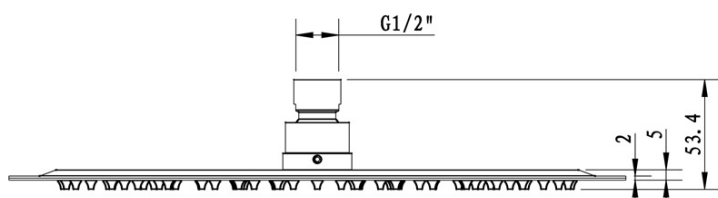

KAI podomítkový sprchový set s pákovou baterií,
otočný přepínač, 2 výstupy, černá mat

SAPHO