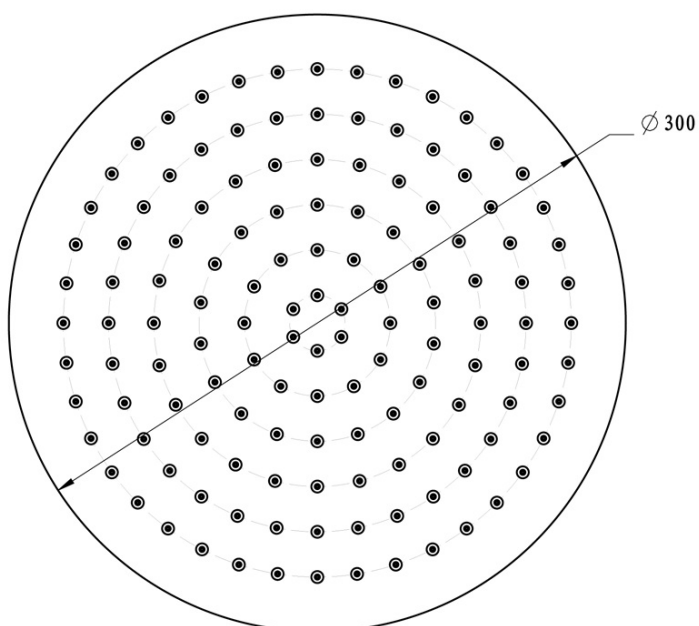

KAI podomítkový sprchový set s pákovou baterií,
otočný přepínač, 2 výstupy, černá mat

SAPHO