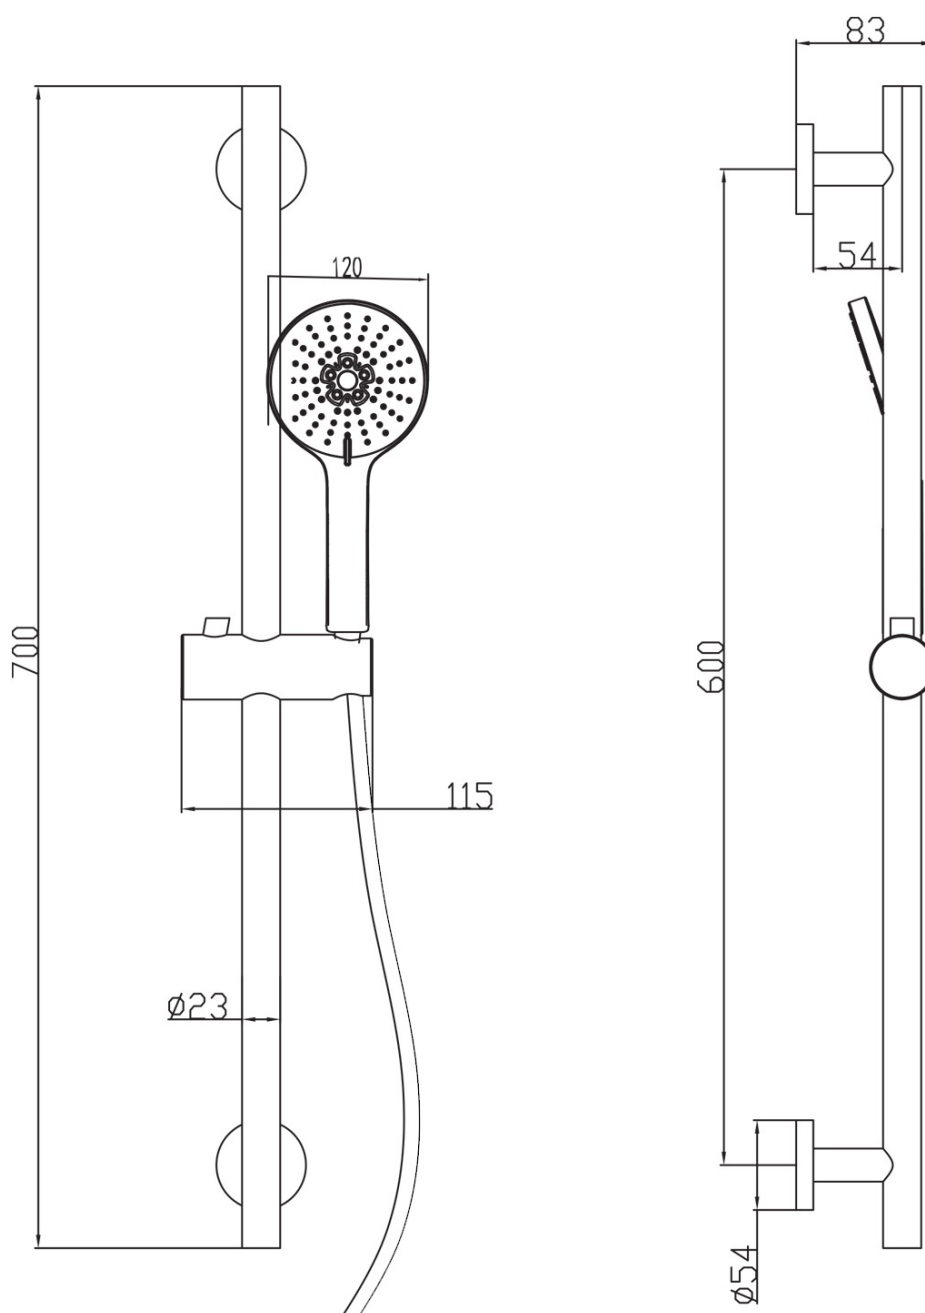

KAI podomítkový sprchový set s pákovou baterií, otočný přepínač, 2 výstupy, černá mat

SAPHO

Objednací kód: KA43/15-02

Základní informace

Značka: Sapho
Série: KAI

Parametry

Barva: Černá mat
Materiál: Mosaz
Tvar: Kruhové
Instalace: Podomítková
Druh ovládání: Páka
Druh přepínače na sprchu: Otočný
Průměr kartuše: 35 mm
Funkce sprchy: Déšť
Ostatní: AntiCalc, Dvoucestné
Hmotnost / ks: 6.189 kg
Balení: 5 ks
Záruka: 2 roky

Náhradní díly

KAI páčka, černá mat (Objednací kód: NDKA42/15)

KAI podomítkový sprchový set s pákovou baterií,
otočný přepínač, 2 výstupy, černá mat

SAPHO

Technický list

KAI podomítkový sprchový set s pákovou baterií,
otočný přepínač, 2 výstupy, černá mat

SAPHO

KAI podomítkový sprchový set s pákovou baterií,
otočný přepínač, 2 výstupy, černá mat

 SAPHO

KAI podomítkový sprchový set s pákovou baterií,
otočný přepínač, 2 výstupy, černá mat

SAPHO

KAI podomítkový sprchový set s pákovou baterií,
otočný přepínač, 2 výstupy, černá mat