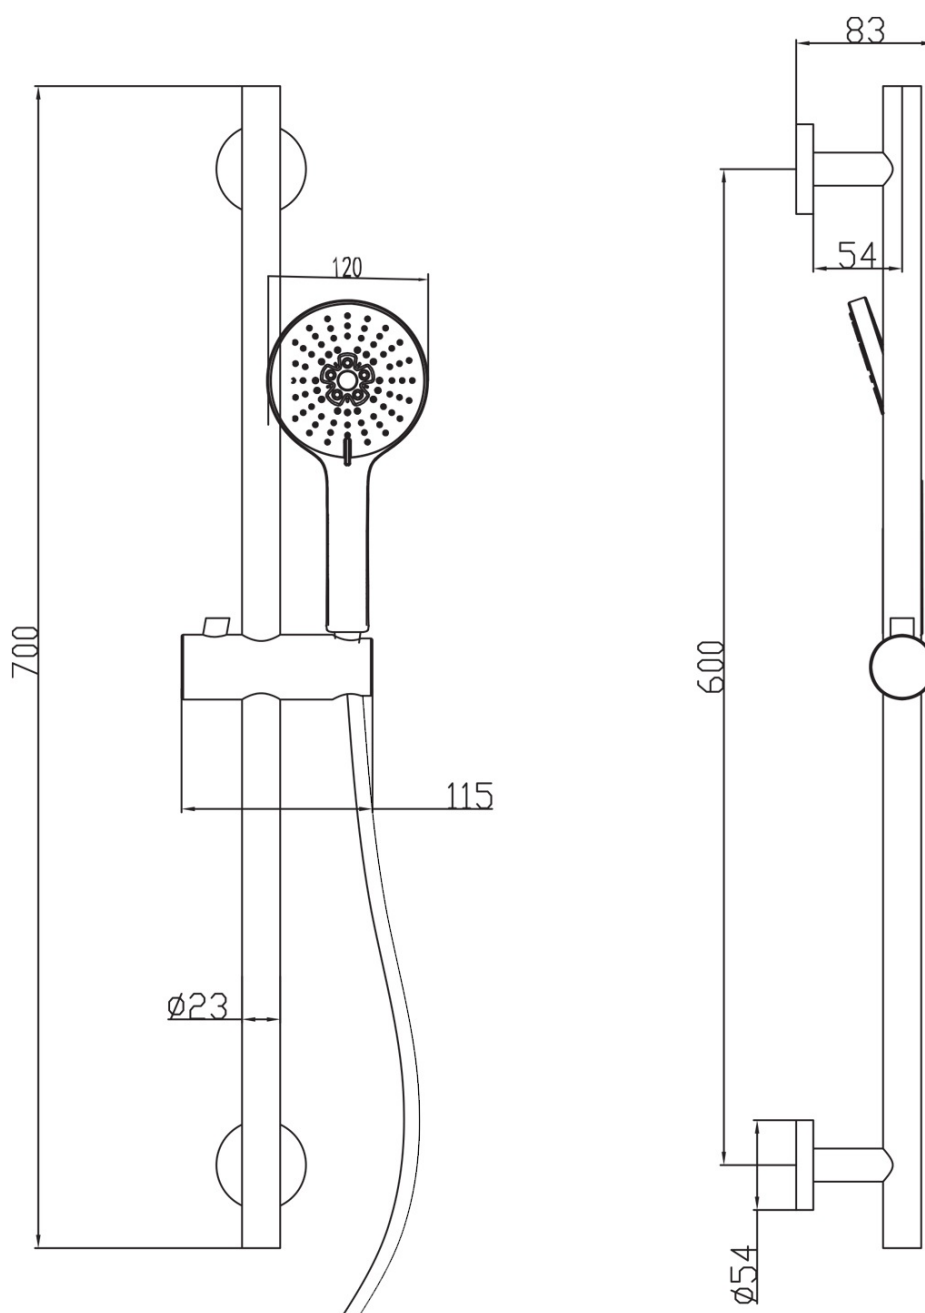

KAI podomítkový sprchový set s pákovou baterií, otočný přepínač, 2 výstupy, černá mat

SAPHO

Objednací kód: KA43/15-02

Základní informace

Značka: Sapho
Série: KAI

Parametry

Barva: Černá mat
Materiál: Mosaz
Tvar: Kruhové
Instalace: Podomítková
Druh ovládání: Páka
Druh přepínače na sprchu: Otočný
Průměr kartuše: 35 mm
Funkce sprchy: Déšť
Ostatní: AntiCalc, Dvoucestné
Hmotnost / ks: 6.189 kg
Balení: 5 ks
Záruka: 2 roky

KAI podomítkový sprchový set s pákovou baterií,
otočný přepínač, 2 výstupy, černá mat

SAPHO

Technický list

KAI podomítkový sprchový set s pákovou baterií,
otočný přepínač, 2 výstupy, černá mat

SAPHO

KAI podomítkový sprchový set s pákovou baterií,
otočný přepínač, 2 výstupy, černá mat

SAPHO

KAI podomítkový sprchový set s pákovou baterií,
otočný přepínač, 2 výstupy, černá mat

 SAPHO

KAI podomítkový sprchový set s pákovou baterií,
otočný přepínač, 2 výstupy, černá mat

 **SAPHO**