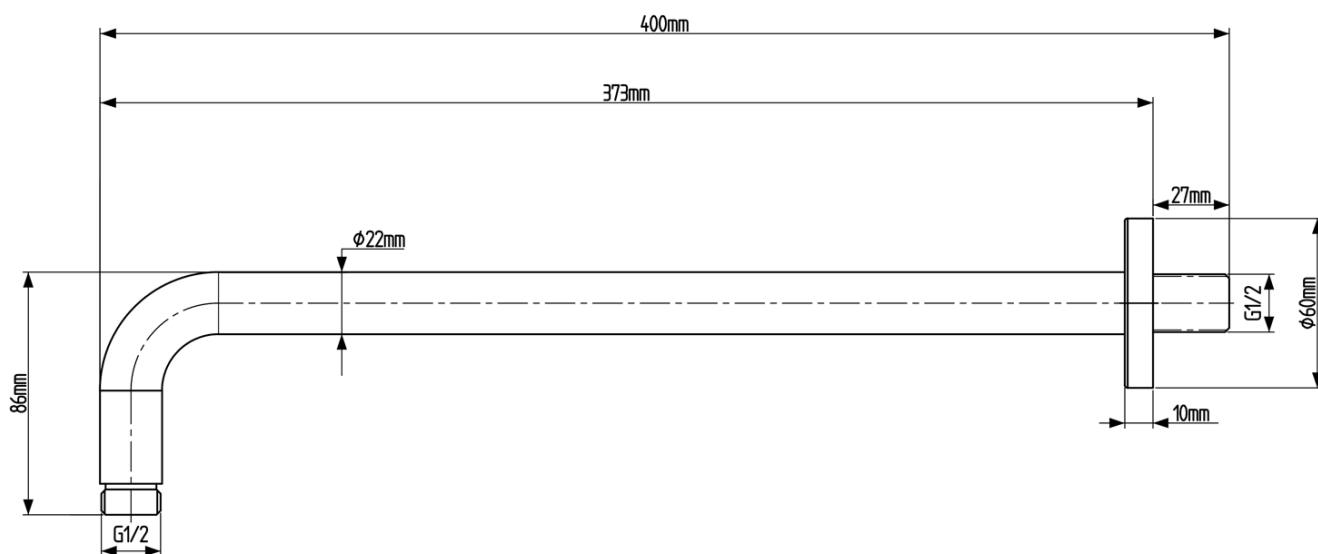

KAI podomítkový sprchový set s pákovou baterií,
otočný přepínač, 2 výstupy, černá mat

SAPHO