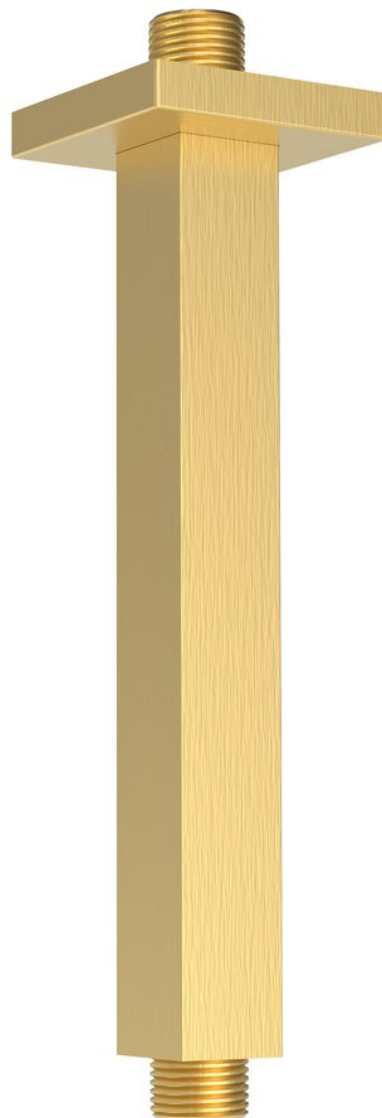

Objednací kód: 1205-07GB

Základní informace

Značka: Sapho

Rozměry

Délka: 200 mm

Výška: 200 mm

Parametry

Barva: Zlato mat

Materiál: Mosaz

Tvar: Hranaté

Instalace: Stropní

Hmotnost / ks: 0.26 kg

Balení: 1 ks

Záruka: 2 roky

Technický list