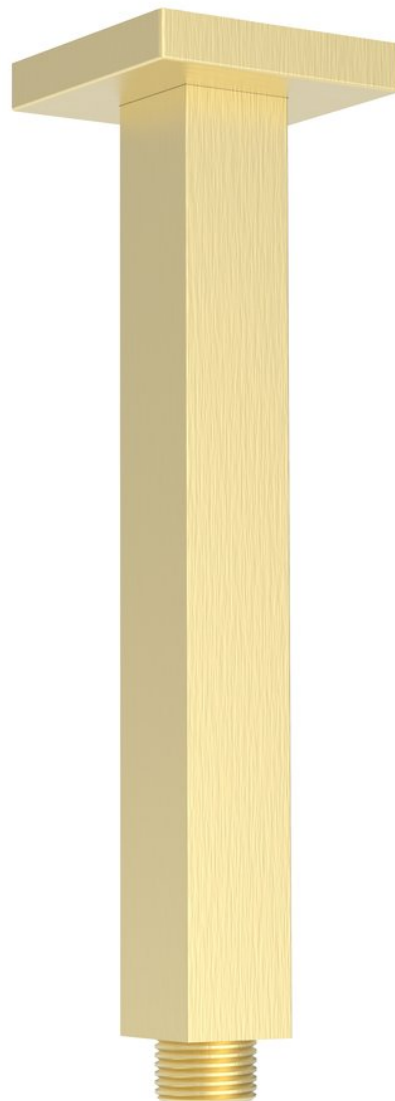

Objednací kód: 1205-07GB

**Základní informace**

Značka: Sapho

**Rozměry**

Délka: 200 mm

Výška: 200 mm

**Parametry**

Barva: Zlato mat

Materiál: Mosaz

Tvar: Hranaté

Instalace: Stropní

Hmotnost / ks: 0.26 kg

Balení: 1 ks

Záruka: 2 roky