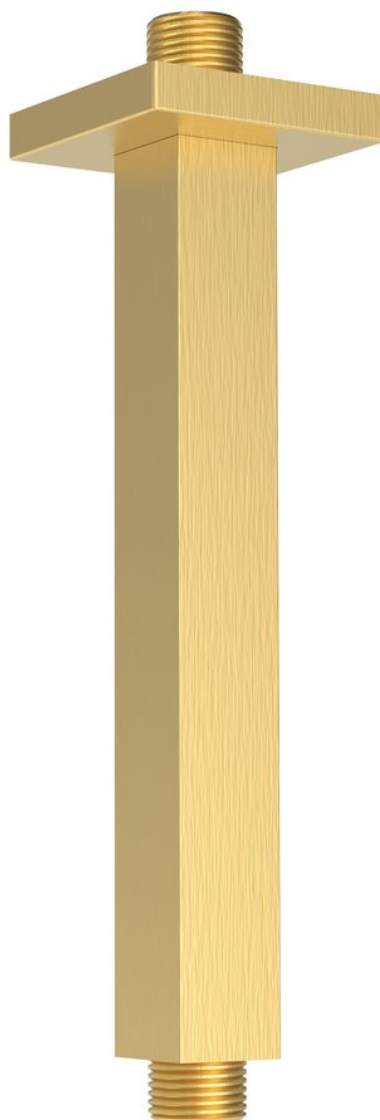

Objednací kód: 1205-07GB

Základní informace

Značka: Sapho

Rozměry

Délka: 200 mm

Výška: 200 mm

Parametry

Barva: Zlato mat

Materiál: Mosaz

Tvar: Hranaté

Instalace: Stropní

Hmotnost / ks: 0.26 kg

Balení: 1 ks

Záruka: 2 roky

Technický list