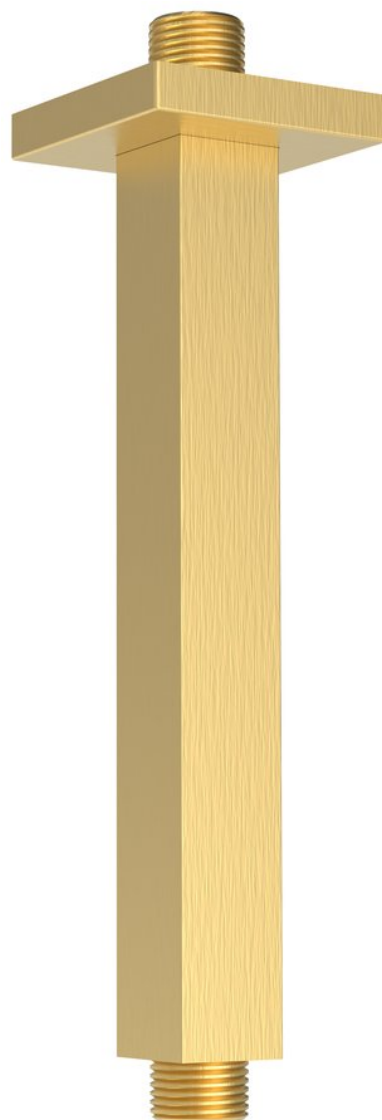

Objednací kód: 1205-07GB

Základní informace

Značka: Sapho

Rozměry

Délka: 200 mm

Výška: 200 mm

Parametry

Barva: Zlato mat

Materiál: Mosaz

Tvar: Hranaté

Instalace: Stropní

Hmotnost / ks: 0.26 kg

Balení: 1 ks

Záruka: 2 roky

Technický list