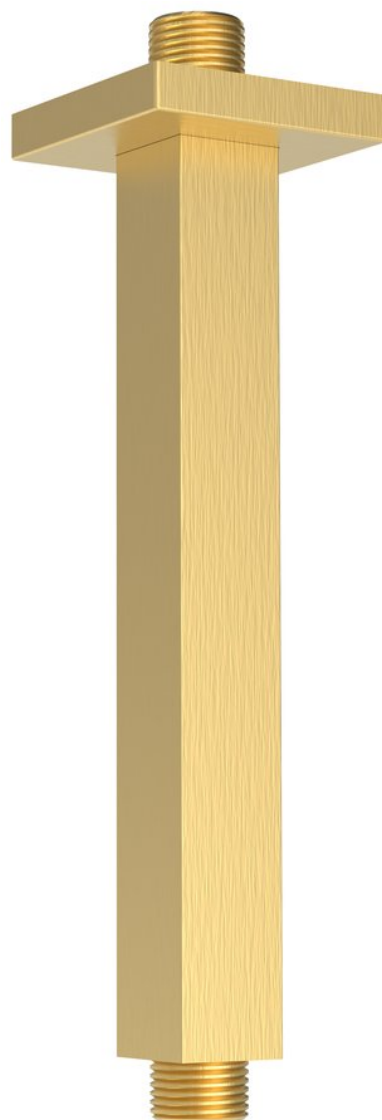

Objednací kód: 1205-07GB

**Základní informace**

Značka: Sapho

**Rozměry**

Délka: 200 mm

Výška: 200 mm

**Parametry**

Barva: Zlato mat

Materiál: Mosaz

Tvar: Hranaté

Instalace: Stropní

Hmotnost / ks: 0.26 kg

Balení: 1 ks

Záruka: 2 roky