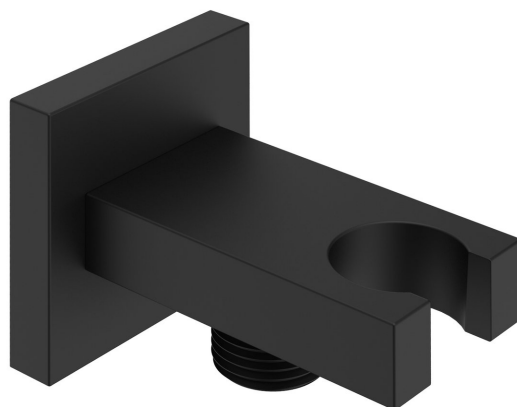

Objednací kód: AQ591B

Základní informace

Značka: Sapho

Rozměry

Šířka: 45 mm

Výška: 45 mm

Hloubka: 74 mm

Parametry

Barva: Černá mat

Materiál: Mosaz

Tvar: Hranaté

Instalace: Nástěnná

Ostatní: Pevné

Hmotnost / ks: 0.27 kg

Balení: 1 ks

Záruka: 2 roky