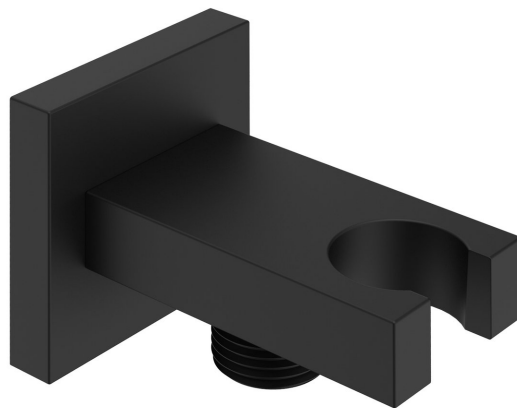

Objednací kód: AQ591B

**Základní informace**

Značka: Sapho

**Rozměry**

Šířka: 45 mm

Výška: 45 mm

Hloubka: 74 mm

**Parametry**

Barva: Černá mat

Materiál: Mosaz

Tvar: Hranaté

Instalace: Nástěnná

Ostatní: Pevné

Hmotnost / ks: 0.27 kg

Balení: 1 ks

Záruka: 2 roky