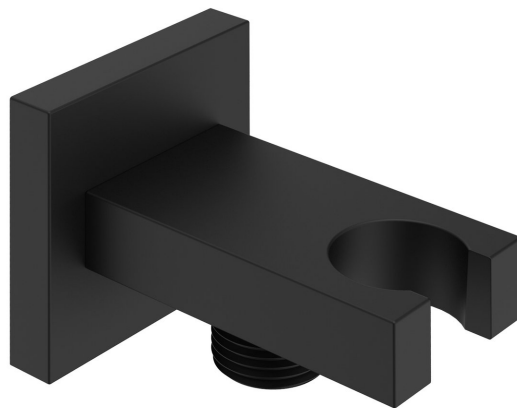

Objednací kód: AQ591B

Základní informace

Značka: Sapho

Rozměry

Šířka: 45 mm

Výška: 45 mm

Hloubka: 74 mm

Parametry

Barva: Černá mat

Materiál: Mosaz

Tvar: Hranaté

Instalace: Nástěnná

Ostatní: Pevné

Hmotnost / ks: 0.27 kg

Balení: 1 ks

Záruka: 2 roky