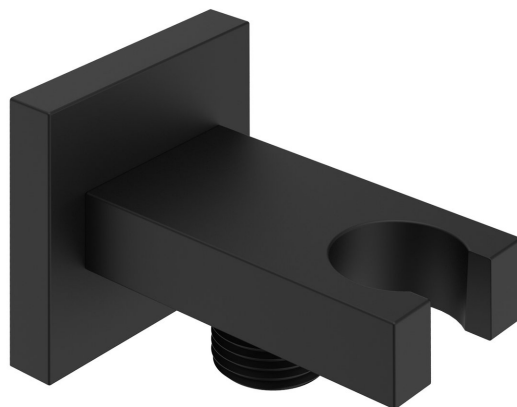

Držák sprchy hranatý, pevný, s vyústěním, černá mat

Objednací kód: AQ591B

Rozměry

Šířka: 52 mm

Výška: 52 mm

Hloubka: 74 mm

Parametry

Záruka: 2 roky

Barva: Černá mat

Materiál: Mosaz

Technický list