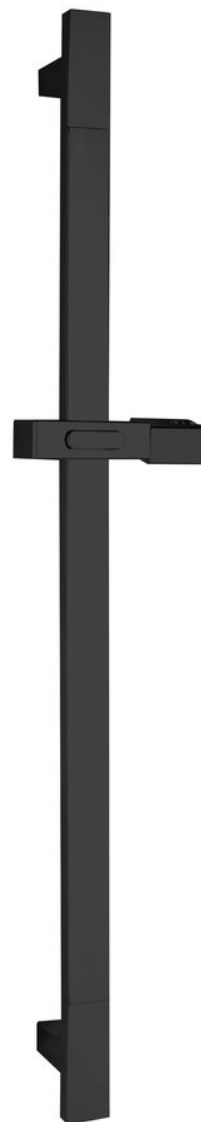

Objednací kód: 1206-07B

**Základní informace**

Značka: Sapho

**Rozměry**

Výška: 680 mm

Hloubka: 60 mm

**Parametry**

Barva: Černá mat

Materiál: ABS/nerez

Tvar: Hranaté

Rozměr průřezu tyče: 30x15 mm

Hmotnost / ks: 1.25 kg

Balení: 1 ks

Záruka: 2 roky