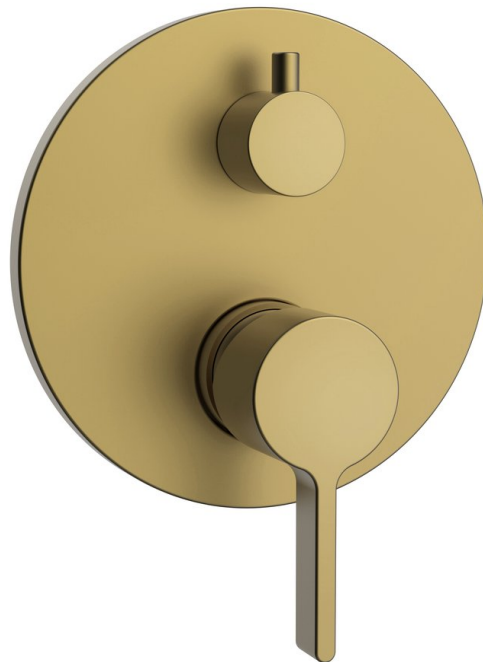

ICONIC podomítková sprchová baterie, 2 výstupy, zlato mat

Objednací kód: AF042GB

Základní informace

Značka: Sapho
Série: ICONIC

Rozměry

Šířka: 150 mm
Výška: 150 mm

Parametry

Barva: Zlato mat
Materiál: Mosaz
Tvar: Kruhové
Instalace: Podomítková
Druh ovládní: Páka
Druh přepínače na sprchu: Otočný
Průměr kartuše: 35 mm
Ostatní: Dvoucestné, PVD povrchová úprava
Hmotnost / ks: 2.0 kg
Balení: 1 ks
Záruka: 6 let

Náhradní díly

Směšovací kartuše 35mm, nízká (Objednací kód: 521601)

Technický list