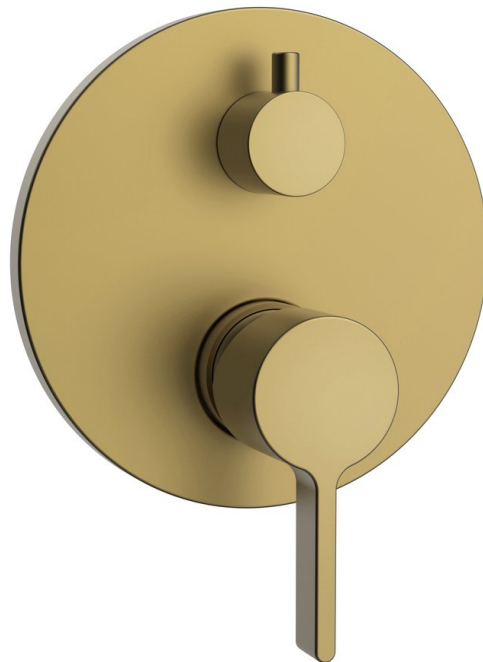

# ICONIC podomítková sprchová baterie, 2 výstupy, zlato mat

Objednací kód: AF042GB

## Základní informace

Značka: Sapho  
Série: ICONIC

## Rozměry

Šířka: 150 mm  
Výška: 150 mm

## Parametry

Barva: Zlato mat  
Materiál: Mosaz  
Tvar: Kruhové  
Instalace: Podomítková  
Druh ovládní: Páka  
Druh přepínače na sprchu: Otočný  
Průměr kartuše: 35 mm  
Ostatní: Dvoucestné  
Hmotnost / ks: 2.0 kg  
Balení: 1 ks  
Záruka: 6 let