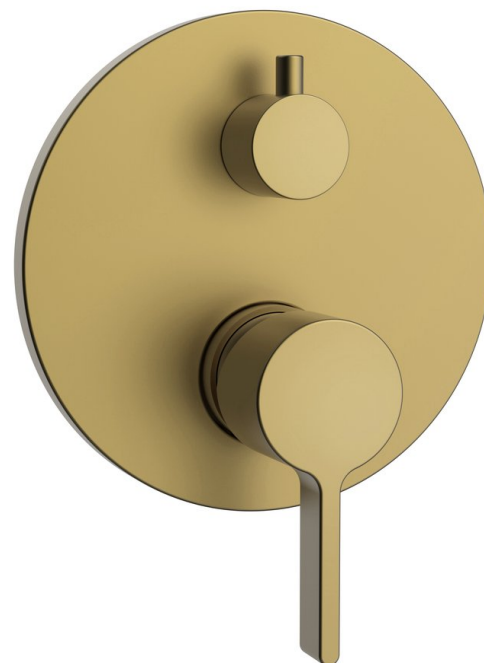

ICONIC podomítková sprchová baterie, 2 výstupy, zlato mat

 **SAPHO**

Objednací kód: AF042GB

Základní informace

Značka: Sapho
Série: ICONIC

Rozměry

Šířka: 150 mm
Výška: 150 mm

Parametry

Barva: Zlato mat
Materiál: Mosaz
Tvar: Kruhové
Instalace: Podomítková
Druh ovládání: Páka
Druh přepínače na sprchu: Otočný
Průměr kartuše: 35 mm
Ostatní: Dvoucestné
Hmotnost / ks: 2.0 kg
Balení: 1 ks
Záruka: 6 let

Náhradní díly

Směšovací kartuše 35mm, nízká (Objednací kód: 521601)

Technický list