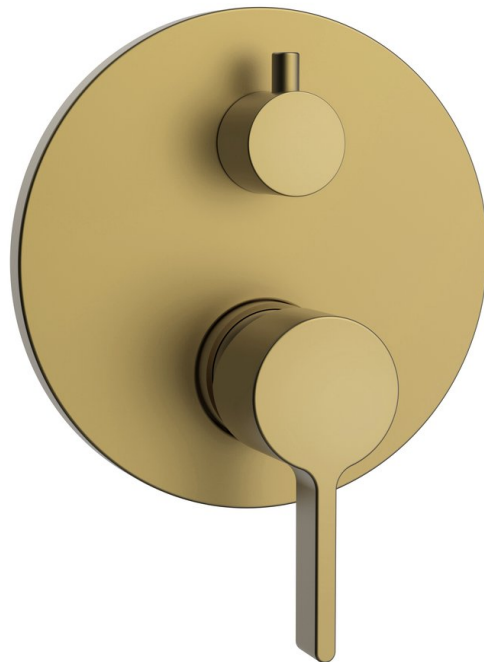

ICONIC podomítková sprchová baterie, 2 výstupy, zlato mat

Objednací kód: AF042GB

Základní informace

Značka: Sapho
Série: ICONIC

Rozměry

Šířka: 150 mm
Výška: 150 mm

Parametry

Barva: Zlato mat
Materiál: Mosaz
Tvar: Kruhové
Instalace: Podomítková
Druh ovládání: Páka
Druh přepínače na sprchu: Otočný
Průměr kartuše: 35 mm
Ostatní: Dvoucestné, PVD povrchová úprava
Hmotnost / ks: 2.0 kg
Balení: 1 ks
Záruka: 6 let

Náhradní díly

Směšovací kartuše 35mm, nízká (Objednací kód: 521601)

Technický list