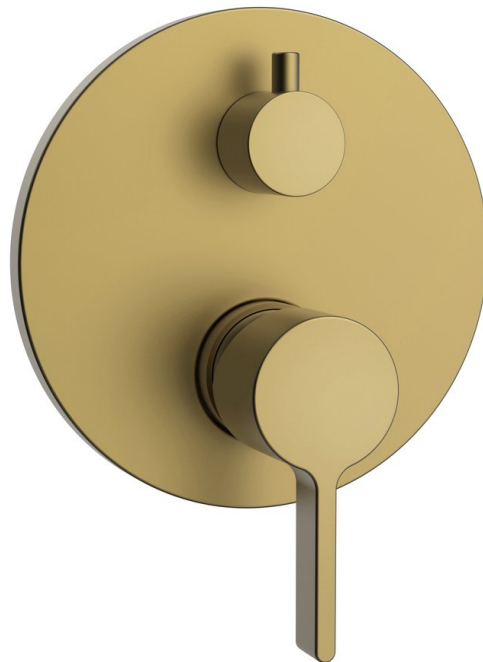

ICONIC podomítková sprchová baterie, 2 výstupy, zlato mat

Objednací kód: AF042GB

Základní informace

Značka: Sapho
Série: ICONIC

Rozměry

Šířka: 150 mm
Výška: 150 mm

Parametry

Barva: Zlato mat
Materiál: Mosaz
Tvar: Kruhové
Instalace: Podomítková
Druh ovládní: Páka
Druh přepínače na sprchu: Otočný
Průměr kartuše: 35 mm
Ostatní: Dvoucestné
Hmotnost / ks: 2.0 kg
Balení: 1 ks
Záruka: 6 let

Náhradní díly

Směšovací kartuše 35mm, nízká (Objednací kód: 521601)

Technický list