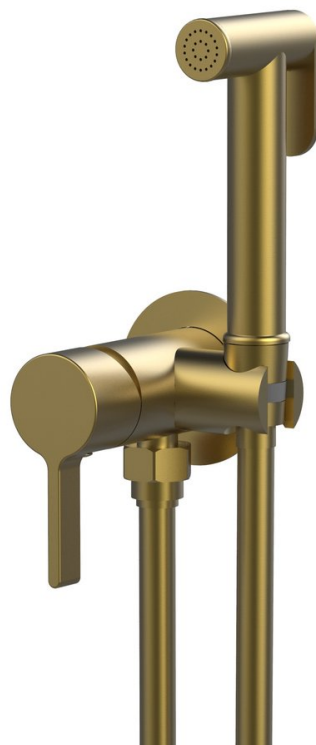

ICONIC podomítková bidetová baterie se Stop sprškou, kulatá, zlato mat

 **SAPHO**

Objednací kód: AF040GB

Základní informace

Značka: Sapho
Série: ICONIC

Rozměry

Výška: 60 mm
Hloubka: 103 mm

Parametry

Barva: Zlato mat
Materiál: Mosaz
Tvar: Kruhové
Instalace: Podomítková
Druh ovládní: Páka
Průměr kartuše: 25 mm
Délka hadice: 1200 mm
Hmotnost / ks: 3.23 kg
Balení: 1 ks
Záruka: 6 let

Náhradní díly

SOFTFLEX plastová sprchová hadice, 150cm, zlato mat (Objednací kód: 1208-19)
Směšovací kartuše 25mm (Objednací kód: NDSM07)