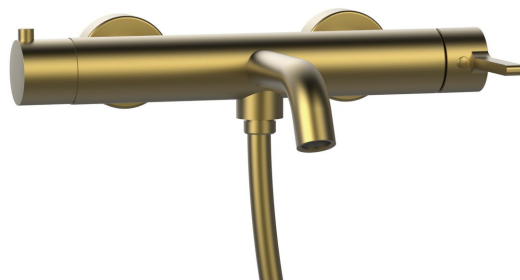

Objednací kód: AF010GB

Základní informace

Značka: Sapho
Série: ICONIC

Rozměry

Šířka: 307 mm
Hloubka: 128 mm

Parametry

Barva: Zlato mat
Materiál: Mosaz
Tvar: Kruhové
Instalace: Nástěnná 150 mm
Druh ovládání: Páka
Druh přepínače na sprchu: Integrovaný v rukojeti
Průměr kartuše: 35 mm
Hmotnost / ks: 2.973 kg
Balení: 1 ks
Záruka: 6 let

Náhradní díly

Směšovací kartuše 35mm, nízká (Objednací kód: 521601)

Technický list