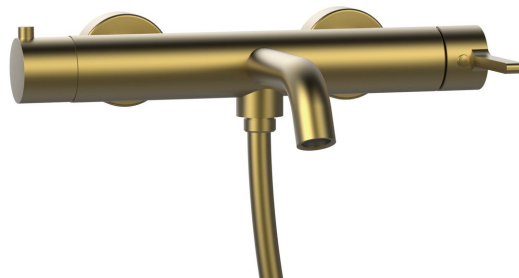

Objednací kód: AF010GB

Základní informace

Značka: Sapho
Série: ICONIC

Rozměry

Šířka: 307 mm
Hloubka: 128 mm

Parametry

Barva: Zlato mat
Materiál: Mosaz
Tvar: Kruhové
Instalace: Nástěnná 150 mm
Druh ovládnání: Páka
Druh přepínače na sprchu: Integrovaný v rukojeti
Průměr kartuše: 35 mm
Ostatní: PVD povrchová úprava
Hmotnost / ks: 2.973 kg
Balení: 1 ks
Záruka: 6 let

Náhradní díly

Směšovací kartuše 35mm, nízká (Objednací kód: 521601)

Technický list